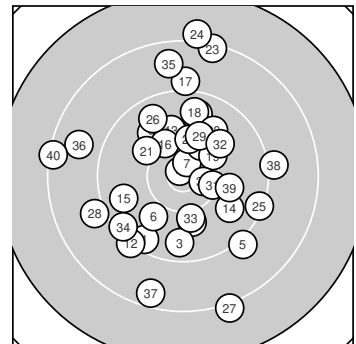

Ergebnis: **369** (383.6)
 Serien: 94 94 91 90
 Zähler: 16 17 7 0 0 0 0 0 0 0
 Innenzehner: 3
 Weitester: 2295 (24.), 2248 (27.), 2112 (40.)
 beste Teiler: 95.6 (4.), 227.8 (7.), 335.9 (30.)
 Trefferlage: 0.40 mm links, 1.20 mm hoch
 Streuwert: 8.70, horizontal: 7.43, vertikal: 9.80

Serie 1:

9.5 ↗	10.0 ↓	9.6 ↓	10.8 *	9.1 ↘
9.9 ↗	10.7 *	10.1 ↑	9.9 ↘	9.7 ↑

beste Teiler: 95.6 (4.), 227.8 (7.), 714.8 (8.)
 Trefferlage: 0.43 mm links, 1.88 mm tief
 Streuwert: 6.63, horizontal: 4.57, vertikal: 8.18

Serie 2:

10.3 ↗	9.2 ↗	10.0 ↑	9.8 ↘	9.7 ↘
10.2 ↘	9.0 ↑	9.6 ↑	10.2 ↗	9.8 ↗

beste Teiler: 560.9 (11.), 583.3 (19.), 598.5 (16.)
 Trefferlage: 0.03 mm links, 3.42 mm hoch
 Streuwert: 6.83, horizontal: 5.67, vertikal: 7.82

Serie 4:

10.3 ↘	10.0 ↗	10.1 ↓	9.4 ↖	8.7 ↑
8.8 ↖	8.5 ↓	9.1 →	10.0 →	8.3 ↖

beste Teiler: 497.9 (31.), 684.6 (33.), 771.2 (39.)
 Trefferlage: 2.05 mm links, 0.33 mm tief
 Streuwert: 10.52, horizontal: 11.19, vertikal: 9.80