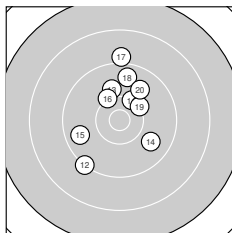

Ergebnis: **369** (383.6)
 Serien: 94 94 91 90
 Zähler: 16 17 7 0 0 0 0 0 0 0
 Innenzehner: 3
 Weitester: 2295 (24.), 2248 (27.), 2112 (40.)
 beste Teiler: 95.6 (4.), 227.8 (7.), 335.9 (30.)
 Trefferlage: 0.40 mm links, 1.20 mm hoch
 Streuwert: 8.70, horizontal: 7.43, vertikal: 9.80

Serie 1:

9.5 ↗	10.0 ↓	9.6 ↓	10.8 *	9.1 ↘
9.9 ↗	10.7 *	10.1 ↑	9.9 ↘	9.7 ↑

beste Teiler: 95.6 (4.), 227.8 (7.), 714.8 (8.)
 Trefferlage: 0.43 mm links, 1.88 mm tief
 Streuwert: 6.63, horizontal: 4.57, vertikal: 8.18

Serie 2:

10.3 ↗	9.2 ↗	10.0 ↑	9.8 ↘	9.7 ↘
10.2 ↘	9.0 ↑	9.6 ↑	10.2 ↗	9.8 ↗

beste Teiler: 560.9 (11.), 583.3 (19.), 598.5 (16.)
 Trefferlage: 0.03 mm links, 3.42 mm hoch
 Streuwert: 6.83, horizontal: 5.67, vertikal: 7.82

Serie 4:

10.3 ↘	10.0 ↗	10.1 ↓	9.4 ↖	8.7 ↑
8.8 ↖	8.5 ↓	9.1 →	10.0 →	8.3 ↖

beste Teiler: 497.9 (31.), 684.6 (33.), 771.2 (39.)
 Trefferlage: 2.05 mm links, 0.33 mm tief
 Streuwert: 10.52, horizontal: 11.19, vertikal: 9.80