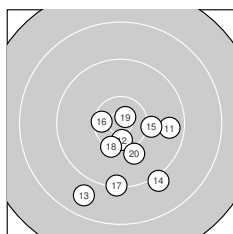

Ergebnis: **374** (392.0)
 Serien: 90 95 94 95
 Zähler: 18 18 4 0 0 0 0 0 0
 Innenzehner: 8
 Weitester: 2274 (7.), 1936 (9.), 1740 (13.)
 beste Teiler: 109.5 (25.), 167.8 (19.), 312.5 (5.)
 Trefferlage: 0.59 mm rechts, 2.67 mm tief
 Streuwert: 7.22, horizontal: 7.22, vertikal: 7.22

Serie 1:
 9.5 ← 10.4 * 10.0 ← 8.8 ↘ 10.6 *
 9.2 ↙ 8.1 ↗ 9.4 ↗ 8.5 ↕ 9.2 ↘
 beste Teiler: 312.5 (5.), 469.3 (2.), 772.1 (3.)
 Trefferlage: 0.76 mm rechts, 2.82 mm tief
 Streuwert: 10.21, horizontal: 11.09, vertikal: 9.25

Serie 2:
 9.6 → 10.5 * 8.8 ↙ 9.1 ↘ 10.1 →
 10.4 * 9.3 ↓ 10.3 ↙ 10.7 * 10.1 ↘
 beste Teiler: 167.8 (19.), 361.0 (12.), 409.4 (16.)
 Trefferlage: 1.45 mm rechts, 5.65 mm tief
 Streuwert: 5.92, horizontal: 5.71, vertikal: 6.13

Serie 4:
 10.1 → 10.3 ↘ 9.9 ↙ 10.3 → 9.5 ↗
 9.6 ↓ 9.8 ↓ 10.1 ← 10.5 * 9.5 ↗
 beste Teiler: 346.0 (39.), 490.6 (32.), 509.8 (34.)
 Trefferlage: 0.94 mm rechts, 0.99 mm tief
 Streuwert: 6.04, horizontal: 5.53, vertikal: 6.51