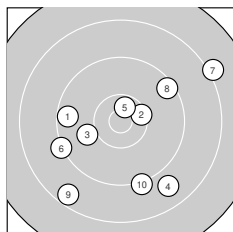

Ergebnis: **374** (392.0)
 Serien: 90 95 94 95
 Zähler: 18 18 4 0 0 0 0 0 0
 Innenzehner: 8
 Weitester: 2274 (7.), 1936 (9.), 1740 (13.)
 beste Teiler: 109.5 (25.), 167.8 (19.), 312.5 (5.)
 Trefferlage: 0.59 mm rechts, 2.67 mm tief
 Streuwert: 7.22, horizontal: 7.22, vertikal: 7.22

Serie 1:
 9.5 ← 10.4 * 10.0 ← 8.8 ↘ 10.6 *
 9.2 ↙ 8.1 ↗ 9.4 ↗ 8.5 ↕ 9.2 ↘
 beste Teiler: 312.5 (5.), 469.3 (2.), 772.1 (3.)
 Trefferlage: 0.76 mm rechts, 2.82 mm tief
 Streuwert: 10.21, horizontal: 11.09, vertikal: 9.25

Serie 2:
 9.6 → 10.5 * 8.8 ↙ 9.1 ↘ 10.1 →
 10.4 * 9.3 ↓ 10.3 ↙ 10.7 * 10.1 ↘
 beste Teiler: 167.8 (19.), 361.0 (12.), 409.4 (16.)
 Trefferlage: 1.45 mm rechts, 5.65 mm tief
 Streuwert: 5.92, horizontal: 5.71, vertikal: 6.13

Serie 4:
 10.1 → 10.3 ↘ 9.9 ↙ 10.3 → 9.5 ↗
 9.6 ↓ 9.8 ↓ 10.1 ← 10.5 * 9.5 ↗
 beste Teiler: 346.0 (39.), 490.6 (32.), 509.8 (34.)
 Trefferlage: 0.94 mm rechts, 0.99 mm tief
 Streuwert: 6.04, horizontal: 5.53, vertikal: 6.51