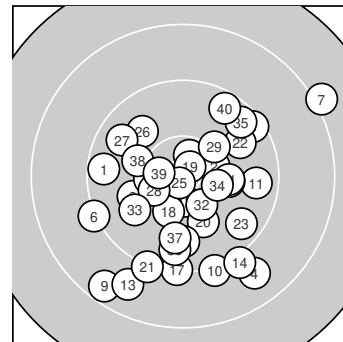

Ergebnis: **374** (392.0)
 Serien: 90 95 94 95
 Zähler: 18 18 4 0 0 0 0 0 0
 Innenzehner: 8
 Weitester: 2274 (7.), 1936 (9.), 1740 (13.)
 beste Teiler: 109.5 (25.), 167.8 (19.), 312.5 (5.)
 Trefferlage: 0.59 mm rechts, 2.67 mm tief
 Streuwert: 7.22, horizontal: 7.22, vertikal: 7.22

Serie 1:
 9.5 ← 10.4 * 10.0 ← 8.8 ↘ 10.6 *
 9.2 ↙ 8.1 ↗ 9.4 ↗ 8.5 ↕ 9.2 ↘
 beste Teiler: 312.5 (5.), 469.3 (2.), 772.1 (3.)
 Trefferlage: 0.76 mm rechts, 2.82 mm tief
 Streuwert: 10.21, horizontal: 11.09, vertikal: 9.25

Serie 2:
 9.6 → 10.5 * 8.8 ↙ 9.1 ↘ 10.1 →
 10.4 * 9.3 ↓ 10.3 ↙ 10.7 * 10.1 ↘
 beste Teiler: 167.8 (19.), 361.0 (12.), 409.4 (16.)
 Trefferlage: 1.45 mm rechts, 5.65 mm tief
 Streuwert: 5.92, horizontal: 5.71, vertikal: 6.13

Serie 4:
 10.1 → 10.3 ↘ 9.9 ↙ 10.3 → 9.5 ↗
 9.6 ↓ 9.8 ↓ 10.1 ← 10.5 * 9.5 ↗
 beste Teiler: 346.0 (39.), 490.6 (32.), 509.8 (34.)
 Trefferlage: 0.94 mm rechts, 0.99 mm tief
 Streuwert: 6.04, horizontal: 5.53, vertikal: 6.51