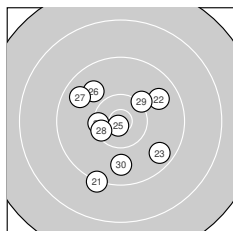

Ergebnis: **374** (392.0)
 Serien: 90 95 94 95
 Zähler: 18 18 4 0 0 0 0 0 0
 Innenzehner: 8
 Weitester: 2274 (7.), 1936 (9.), 1740 (13.)
 beste Teiler: 109.5 (25.), 167.8 (19.), 312.5 (5.)
 Trefferlage: 0.59 mm rechts, 2.67 mm tief
 Streuwert: 7.22, horizontal: 7.22, vertikal: 7.22

Serie 1:
 9.5 ← 10.4 * 10.0 ← 8.8 ↘ 10.6 *
 9.2 ↙ 8.1 ↗ 9.4 ↗ 8.5 ↕ 9.2 ↘
 beste Teiler: 312.5 (5.), 469.3 (2.), 772.1 (3.)
 Trefferlage: 0.76 mm rechts, 2.82 mm tief
 Streuwert: 10.21, horizontal: 11.09, vertikal: 9.25

Serie 2:
 9.6 → 10.5 * 8.8 ↙ 9.1 ↘ 10.1 →
 10.4 * 9.3 ↓ 10.3 ↙ 10.7 * 10.1 ↘
 beste Teiler: 167.8 (19.), 361.0 (12.), 409.4 (16.)
 Trefferlage: 1.45 mm rechts, 5.65 mm tief
 Streuwert: 5.92, horizontal: 5.71, vertikal: 6.13

Serie 4:
 10.1 → 10.3 ↘ 9.9 ↙ 10.3 → 9.5 ↗
 9.6 ↓ 9.8 ↓ 10.1 ← 10.5 * 9.5 ↗
 beste Teiler: 346.0 (39.), 490.6 (32.), 509.8 (34.)
 Trefferlage: 0.94 mm rechts, 0.99 mm tief
 Streuwert: 6.04, horizontal: 5.53, vertikal: 6.51