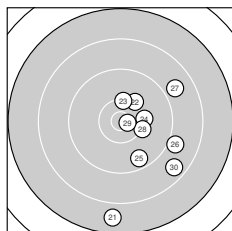

Ergebnis: **365** (384.2)
 Serien: 90 93 91 91
 Zähler: 15 17 6 2 0 0 0 0 0 0
 Innenzehner: 6
 Weitester: 2556 (21.), 2469 (10.), 2027 (12.)
 beste Teiler: 151.7 (17.), 186.7 (29.), 194.4 (18.)
 Trefferlage: 3.99 mm rechts, 3.78 mm tief
 Streuwert: 7.98, horizontal: 5.37, vertikal: 9.92

Serie 1:
 8.5 ↗ 8.8 ↑ 10.6 * 10.5 * 9.6 →
 10.1 → 10.3 ↘ 9.9 ↓ 9.2 ↘ 7.9 ↓
 beste Teiler: 306.0 (3.), 367.4 (4.), 558.9 (7.)
 Trefferlage: 5.52 mm rechts, 0.74 mm tief
 Streuwert: 8.99, horizontal: 4.67, vertikal: 11.82

Serie 2:
 9.0 ↗ 8.4 ↓ 9.3 ↓ 10.3 ↑ 10.3 →
 8.5 ↓ 10.8 * 10.7 * 9.4 ↓ 10.5 *
 beste Teiler: 151.7 (17.), 194.4 (18.), 399.5 (20.)
 Trefferlage: 1.42 mm rechts, 4.17 mm tief
 Streuwert: 8.38, horizontal: 5.13, vertikal: 10.68

Serie 4:
 9.6 ↓ 9.6 → 9.6 ↑ 9.2 ↓ 9.6 ↓
 9.7 ↗ 10.1 ↘ 9.5 ↓ 9.6 ↓ 9.7 ↘
 beste Teiler: 654.2 (37.), 970.7 (36.), 999.2 (40.)
 Trefferlage: 2.60 mm rechts, 6.57 mm tief
 Streuwert: 6.00, horizontal: 4.70, vertikal: 7.07