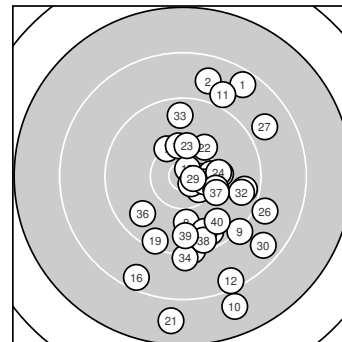

Ergebnis: **365** (384.2)
 Serien: 90 93 91 91
 Zähler: 15 17 6 2 0 0 0 0 0 0
 Innenzehner: 6
 Weitester: 2556 (21.), 2469 (10.), 2027 (12.)
 beste Teiler: 151.7 (17.), 186.7 (29.), 194.4 (18.)
 Trefferlage: 3.99 mm rechts, 3.78 mm tief
 Streuwert: 7.98, horizontal: 5.37, vertikal: 9.92

Serie 1:
 8.5 ↗ 8.8 ↑ 10.6 * 10.5 * 9.6 →
 10.1 → 10.3 ↘ 9.9 ↓ 9.2 ↘ 7.9 ↓
 beste Teiler: 306.0 (3.), 367.4 (4.), 558.9 (7.)
 Trefferlage: 5.52 mm rechts, 0.74 mm tief
 Streuwert: 8.99, horizontal: 4.67, vertikal: 11.82

Serie 2:
 9.0 ↗ 8.4 ↓ 9.3 ↓ 10.3 ↑ 10.3 →
 8.5 ↓ 10.8 * 10.7 * 9.4 ↓ 10.5 *
 beste Teiler: 151.7 (17.), 194.4 (18.), 399.5 (20.)
 Trefferlage: 1.42 mm rechts, 4.17 mm tief
 Streuwert: 8.38, horizontal: 5.13, vertikal: 10.68

Serie 4:
 9.6 ↓ 9.6 → 9.6 ↑ 9.2 ↓ 9.6 ↓
 9.7 ↗ 10.1 ↘ 9.5 ↓ 9.6 ↓ 9.7 ↘
 beste Teiler: 654.2 (37.), 970.7 (36.), 999.2 (40.)
 Trefferlage: 2.60 mm rechts, 6.57 mm tief
 Streuwert: 6.00, horizontal: 4.70, vertikal: 7.07