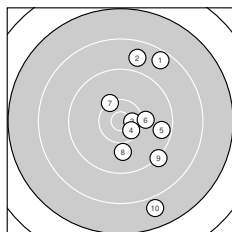

Ergebnis: **365** (384.2)
 Serien: 90 93 91 91
 Zähler: 15 17 6 2 0 0 0 0 0 0
 Innenzehner: 6
 Weitester: 2556 (21.), 2469 (10.), 2027 (12.)
 beste Teiler: 151.7 (17.), 186.7 (29.), 194.4 (18.)
 Trefferlage: 3.99 mm rechts, 3.78 mm tief
 Streuwert: 7.98, horizontal: 5.37, vertikal: 9.92

Serie 1:
 8.5 ↗ 8.8 ↑ 10.6 * 10.5 * 9.6 →
 10.1 → 10.3 ↘ 9.9 ↓ 9.2 ↘ 7.9 ↓
 beste Teiler: 306.0 (3.), 367.4 (4.), 558.9 (7.)
 Trefferlage: 5.52 mm rechts, 0.74 mm tief
 Streuwert: 8.99, horizontal: 4.67, vertikal: 11.82

Serie 2:
 9.0 ↗ 8.4 ↓ 9.3 ↓ 10.3 ↑ 10.3 →
 8.5 ↓ 10.8 * 10.7 * 9.4 ↓ 10.5 *
 beste Teiler: 151.7 (17.), 194.4 (18.), 399.5 (20.)
 Trefferlage: 1.42 mm rechts, 4.17 mm tief
 Streuwert: 8.38, horizontal: 5.13, vertikal: 10.68

Serie 4:
 9.6 ↓ 9.6 → 9.6 ↑ 9.2 ↓ 9.6 ↓
 9.7 ↗ 10.1 ↘ 9.5 ↓ 9.6 ↓ 9.7 ↘
 beste Teiler: 654.2 (37.), 970.7 (36.), 999.2 (40.)
 Trefferlage: 2.60 mm rechts, 6.57 mm tief
 Streuwert: 6.00, horizontal: 4.70, vertikal: 7.07