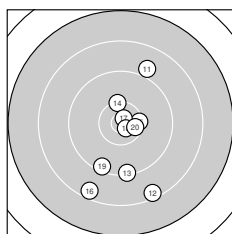

Ergebnis: **365** (384.2)
 Serien: 90 93 91 91
 Zähler: 15 17 6 2 0 0 0 0 0 0
 Innenzehner: 6
 Weitester: 2556 (21.), 2469 (10.), 2027 (12.)
 beste Teiler: 151.7 (17.), 186.7 (29.), 194.4 (18.)
 Trefferlage: 3.99 mm rechts, 3.78 mm tief
 Streuwert: 7.98, horizontal: 5.37, vertikal: 9.92

Serie 1:
 8.5 ↗ 8.8 ↑ 10.6 * 10.5 * 9.6 →
 10.1 → 10.3 ↘ 9.9 ↓ 9.2 ↘ 7.9 ↓
 beste Teiler: 306.0 (3.), 367.4 (4.), 558.9 (7.)
 Trefferlage: 5.52 mm rechts, 0.74 mm tief
 Streuwert: 8.99, horizontal: 4.67, vertikal: 11.82

Serie 2:
 9.0 ↗ 8.4 ↓ 9.3 ↓ 10.3 ↑ 10.3 →
 8.5 ↓ 10.8 * 10.7 * 9.4 ↓ 10.5 *
 beste Teiler: 151.7 (17.), 194.4 (18.), 399.5 (20.)
 Trefferlage: 1.42 mm rechts, 4.17 mm tief
 Streuwert: 8.38, horizontal: 5.13, vertikal: 10.68

Serie 4:
 9.6 ↓ 9.6 → 9.6 ↑ 9.2 ↓ 9.6 ↓
 9.7 ↗ 10.1 ↘ 9.5 ↓ 9.6 ↓ 9.7 ↘
 beste Teiler: 654.2 (37.), 970.7 (36.), 999.2 (40.)
 Trefferlage: 2.60 mm rechts, 6.57 mm tief
 Streuwert: 6.00, horizontal: 4.70, vertikal: 7.07