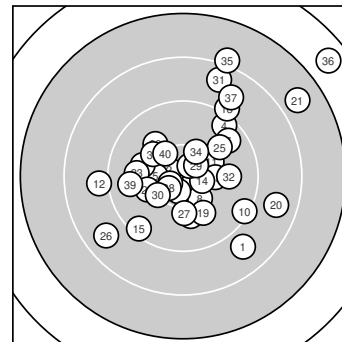

Ergebnis: **371** (388.4)
 Serien: 95 95 93 88
 Zähler: 22 10 6 1 1 0 0 0 0 0 0
 Innenzehner: 8
 Weitester: 3398 (36.), 2514 (21.), 2265 (35.)
 beste Teiler: 222.4 (17.), 233.6 (6.), 271.0 (16.)
 Trefferlage: 1.99 mm rechts, 1.58 mm hoch
 Streuwert: 8.47, horizontal: 8.82, vertikal: 8.11

Serie 1: 95 (99.7)

8.8 ↘	10.6* ↖	10.0 ↓	9.5 ↗	10.3 ←
10.7* →	9.6 ↗	10.3 ↘	10.6* ↓	9.3 ↘

beste Teiler: 233.6 (6.), 277.0 (2.), 288.7 (9.)
 Trefferlage: 3.64 mm rechts, 1.73 mm tief
 Streuwert: 6.12, horizontal: 5.67, vertikal: 6.54

Serie 2: 95 (98.4)

10.2 ↗	9.0 ←	10.2 →	10.5* →	9.4 ↗
10.6* ↖	10.7* ↗	9.1 ↗	10.0 ↘	8.7 →

beste Teiler: 222.4 (17.), 271.0 (16.), 361.6 (14.)
 Trefferlage: 1.89 mm rechts, 0.85 mm tief
 Streuwert: 7.61, horizontal: 8.92, vertikal: 6.01

Serie 4: 88 (92.5)

8.6 ↗	9.9 →	10.0 ↘	10.3 ↗	8.1 ↗
6.7 ↗	8.8 ↗	10.1 ↘	9.7 ←	10.3 ↘

beste Teiler: 507.3 (34.), 525.7 (40.), 678.8 (38.)
 Trefferlage: 3.75 mm rechts, 9.13 mm hoch
 Streuwert: 9.60, horizontal: 10.49, vertikal: 8.62