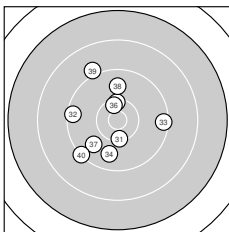

Serie 1: 92 (96.8)

10.3 ↙	9.5 ↙	10.6* ↘	9.8 ↑	9.9 ↙
9.1 ↙	9.6 ↘	8.5 ↙	9.0 →	10.5* ↘

beste Teiler: 305.3 (3.), 336.0 (10.), 488.7 (1.)
 Trefferlage: 4.68 mm links, 1.10 mm tief
 Streuwert: 7.62, horizontal: 8.52, vertikal: 6.61

Serie 2: 86 (92.9)

9.9 ←	8.7 →	10.6* ↗	10.2 ↓	7.9 ↓
9.6 ←	9.9 →	7.9 ↓	8.4 ↑	9.8 ↑

beste Teiler: 283.0 (13.), 604.1 (14.), 835.0 (17.)
 Trefferlage: 0.12 mm rechts, 1.44 mm tief
 Streuwert: 11.32, horizontal: 7.84, vertikal: 13.96

Serie 3: 92 (96.9)

10.5* ↙	9.9 ↘	8.2 ↗	9.4 ↙	10.5* ↘
10.2 ↘	7.7 ←	10.5* ←	9.8 →	10.2 ↓

beste Teiler: 367.3 (28.), 373.5 (21.), 394.8 (25.)
 Trefferlage: 1.93 mm links, 0.17 mm tief
 Streuwert: 9.31, horizontal: 10.70, vertikal: 7.67

Serie 4: 93 (97.6)

10.3 ↓	9.4 ←	9.4 →	9.8 ↓	10.3 ↑
10.4* ↑	9.8 ↙	9.8 ↑	9.1 ↘	9.3 ↘

beste Teiler: 417.1 (36.), 488.4 (35.), 507.1 (31.)
 Trefferlage: 2.57 mm links, 0.25 mm hoch
 Streuwert: 7.37, horizontal: 6.90, vertikal: 7.81