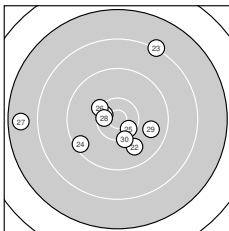

Serie 1: 92 (96.8)

10.3 ↙	9.5 ↙	10.6* ↘	9.8 ↑	9.9 ↙
9.1 ↙	9.6 ↘	8.5 ↙	9.0 →	10.5* ↘

beste Teiler: 305.3 (3.), 336.0 (10.), 488.7 (1.)
 Trefferlage: 4.68 mm links, 1.10 mm tief
 Streuwert: 7.62, horizontal: 8.52, vertikal: 6.61

Serie 2: 86 (92.9)

9.9 ←	8.7 →	10.6* ↗	10.2 ↓	7.9 ↓
9.6 ←	9.9 →	7.9 ↓	8.4 ↑	9.8 ↑

beste Teiler: 283.0 (13.), 604.1 (14.), 835.0 (17.)
 Trefferlage: 0.12 mm rechts, 1.44 mm tief
 Streuwert: 11.32, horizontal: 7.84, vertikal: 13.96

Serie 3: 92 (96.9)

10.5* ↙	9.9 ↘	8.2 ↗	9.4 ↙	10.5* ↘
10.2 ↘	7.7 ←	10.5* ←	9.8 →	10.2 ↓

beste Teiler: 367.3 (28.), 373.5 (21.), 394.8 (25.)
 Trefferlage: 1.93 mm links, 0.17 mm tief
 Streuwert: 9.31, horizontal: 10.70, vertikal: 7.67

Serie 4: 93 (97.6)

10.3 ↓	9.4 ←	9.4 →	9.8 ↓	10.3 ↑
10.4* ↑	9.8 ↙	9.8 ↑	9.1 ↘	9.3 ↘

beste Teiler: 417.1 (36.), 488.4 (35.), 507.1 (31.)
 Trefferlage: 2.57 mm links, 0.25 mm hoch
 Streuwert: 7.37, horizontal: 6.90, vertikal: 7.81