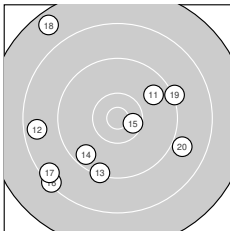

Ergebnis: **355** (374.4)  
 Serien: 93 85 87 90  
 Zähler: 7 22 10 1 0 0 0 0 0 0  
 Innenzehner: 5  
 Weitester: 2665 (18.), 2233 (28.), 2155 (33.)  
 beste Teiler: 210.1 (36.), 300.4 (40.), 309.0 (9.)  
 Trefferlage: 2.17 mm links, 1.97 mm tief  
 Streuwert: 9.77, horizontal: 10.39, vertikal: 9.11

**Serie 1:**

10.1 ←	9.5 ↙	9.4 →	9.7 ↓	9.2 ↓
10.4 *	9.4 →	9.6 ↗	10.6 *	9.1 ↖

beste Teiler: 309.0 (9.), 439.1 (6.), 688.8 (1.)  
 Trefferlage: 0.35 mm rechts, 0.28 mm hoch  
 Streuwert: 7.99, horizontal: 7.57, vertikal: 8.38

**Serie 2:**

9.7 ↗	8.6 ←	9.3 ↓	9.6 ↙	10.5 *
8.3 ↙	8.4 ↙	7.6 ↖	9.2 →	8.9 →

beste Teiler: 370.6 (15.), 983.8 (11.), 1107.1 (14.)  
 Trefferlage: 3.68 mm links, 2.63 mm tief  
 Streuwert: 11.96, horizontal: 12.81, vertikal: 11.05

**Serie 4:**

9.7 ←	9.6 ↖	8.3 ←	9.8 →	9.3 →
10.7 *	9.2 ↓	8.3 ↘	9.8 ↓	10.6 *

beste Teiler: 210.1 (36.), 300.4 (40.), 912.1 (39.)  
 Trefferlage: 0.70 mm links, 2.80 mm tief  
 Streuwert: 9.43, horizontal: 10.39, vertikal: 8.37