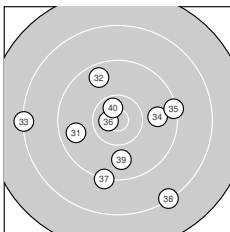

**Serie 1:**

10.1 ←	9.5 ↙	9.4 →	9.7 ↓	9.2 ↓
10.4 *	9.4 →	9.6 ↗	10.6 *	9.1 ↖

beste Teiler: 309.0 (9.), 439.1 (6.), 688.8 (1.)  
 Trefferlage: 0.35 mm rechts, 0.28 mm hoch  
 Streuwert: 7.99, horizontal: 7.57, vertikal: 8.38

**Serie 2:**

9.7 ↗	8.6 ←	9.3 ↓	9.6 ↙	10.5 *
8.3 ↙	8.4 ↙	7.6 ↖	9.2 →	8.9 →

beste Teiler: 370.6 (15.), 983.8 (11.), 1107.1 (14.)  
 Trefferlage: 3.68 mm links, 2.63 mm tief  
 Streuwert: 11.96, horizontal: 12.81, vertikal: 11.05

**Serie 3:**

9.6 ↓	8.9 ←	9.1 ↗	9.4 ↓	8.8 ←
10.0 ↗	8.6 ↓	8.2 ←	9.8 ↗	9.6 ←

beste Teiler: 767.2 (26.), 915.3 (29.), 1064.7 (30.)  
 Trefferlage: 4.66 mm links, 2.75 mm tief  
 Streuwert: 10.22, horizontal: 10.92, vertikal: 9.47

**Serie 4:**

9.7 ←	9.6 ↖	8.3 ←	9.8 →	9.3 →
10.7 *	9.2 ↓	8.3 ↘	9.8 ↓	10.6 *

beste Teiler: 210.1 (36.), 300.4 (40.), 912.1 (39.)  
 Trefferlage: 0.70 mm links, 2.80 mm tief  
 Streuwert: 9.43, horizontal: 10.39, vertikal: 8.37