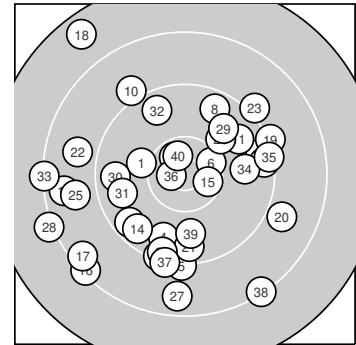

Ergebnis: **355** (374.4)  
 Serien: 93 85 87 90  
 Zähler: 7 22 10 1 0 0 0 0 0 0  
 Innenzehner: 5  
 Weitester: 2665 (18.), 2233 (28.), 2155 (33.)  
 beste Teiler: 210.1 (36.), 300.4 (40.), 309.0 (9.)  
 Trefferlage: 2.17 mm links, 1.97 mm tief  
 Streuwert: 9.77, horizontal: 10.39, vertikal: 9.11

**Serie 1:**

10.1 ←	9.5 ↙	9.4 →	9.7 ↓	9.2 ↓
10.4 *	9.4 →	9.6 ↗	10.6 *	9.1 ↖

beste Teiler: 309.0 (9.), 439.1 (6.), 688.8 (1.)  
 Trefferlage: 0.35 mm rechts, 0.28 mm hoch  
 Streuwert: 7.99, horizontal: 7.57, vertikal: 8.38

**Serie 2:**

9.7 ↗	8.6 ←	9.3 ↓	9.6 ↙	10.5 *
8.3 ↙	8.4 ↙	7.6 ↖	9.2 →	8.9 →

beste Teiler: 370.6 (15.), 983.8 (11.), 1107.1 (14.)  
 Trefferlage: 3.68 mm links, 2.63 mm tief  
 Streuwert: 11.96, horizontal: 12.81, vertikal: 11.05

**Serie 4:**

9.7 ←	9.6 ↖	8.3 ←	9.8 →	9.3 →
10.7 *	9.2 ↓	8.3 ↘	9.8 ↓	10.6 *

beste Teiler: 210.1 (36.), 300.4 (40.), 912.1 (39.)  
 Trefferlage: 0.70 mm links, 2.80 mm tief  
 Streuwert: 9.43, horizontal: 10.39, vertikal: 8.37