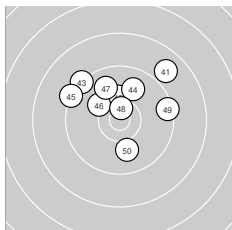

Serie 4:
9.9 ↙   10.4 *   10.3 ←   8.8 ↙   9.7 ↓
9.0 ↑   8.2 →   9.9 ↘   10.3 *   10.6 *
beste Teiler: 315.6 (40.), 453.5 (32.), 485.9 (39.)
Trefferlage: 0.01 mm links, 2.66 mm tief
Streuwert: 8.43, horizontal: 9.50, vertikal: 7.20