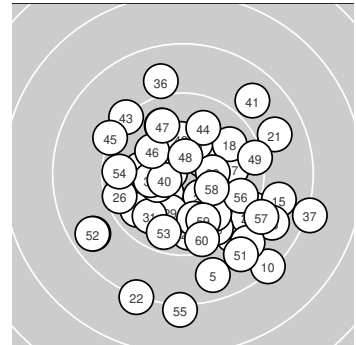

Ergebnis: **580.0** (549)  
 Serien: 96.3 100.5 94.6 97.1 97.7 93.8  
 Zähler: 21 27 12 0 0 0 0 0 0  
 Innenzehner: 10  
 Weitester: 2207 (55.), 2170 (37.), 2139 (22.)  
 beste Teiler: 209.6 (19.), 293.6 (48.), 315.6 (40.)  
 Trefferlage: 1.89 mm rechts, 3.14 mm tief  
 Streuwert: 7.77, horizontal: 8.02, vertikal: 7.51

**Serie 1:**  
 9.8 ↙                      9.9 ↖                      10.1 ←                      10.2 ↓                      8.8 ↓  
 9.9 ↘                      10.5 \*                      9.3 →                      9.4 ↘                      8.4 ↘  
 beste Teiler: 397.7 (7.), 623.8 (4.), 697.1 (3.)  
 Trefferlage: 2.70 mm rechts, 5.54 mm tief  
 Streuwert: 7.44, horizontal: 7.35, vertikal: 7.53

**Serie 5:**  
 8.9 ↗                      10.2 ↑                      9.3 ↘                      9.9 ↗                      9.3 ↘  
 10.2 ↘                      9.9 ↖                      10.6 \*                      9.4 →                      10.0 ↓  
 beste Teiler: 293.6 (48.), 573.8 (42.), 625.8 (46.)  
 Trefferlage: 0.12 mm links, 5.03 mm hoch  
 Streuwert: 6.61, horizontal: 7.76, vertikal: 5.21

**Serie 6:**  
 8.9 ↘                      8.7 ↙                      9.7 ↓                      9.7 ←                      8.2 ↓  
 9.7 →                      9.1 →                      10.3 \*                      9.9 ↘                      9.6 ↓  
 beste Teiler: 521.4 (58.), 819.3 (59.), 992.3 (53.)  
 Trefferlage: 1.39 mm rechts, 8.46 mm tief  
 Streuwert: 7.66, horizontal: 8.80, vertikal: 6.31