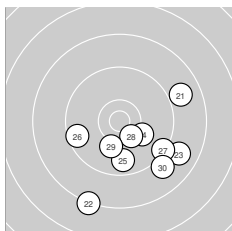

Ergebnis: **580.0** (549)  
 Serien: 96.3 100.5 94.6 97.1 97.7 93.8  
 Zähler: 21 27 12 0 0 0 0 0 0  
 Innenzehner: 10  
 Weitester: 2207 (55.), 2170 (37.), 2139 (22.)  
 beste Teiler: 209.6 (19.), 293.6 (48.), 315.6 (40.)  
 Trefferlage: 1.89 mm rechts, 3.14 mm tief  
 Streuwert: 7.77, horizontal: 8.02, vertikal: 7.51

**Serie 1:**  
 9.8 ↙                      9.9 ↖                      10.1 ←                      10.2 ↓                      8.8 ↓  
 9.9 ↘                      10.5 \*                      9.3 →                      9.4 ↘                      8.4 ↘  
 beste Teiler: 397.7 (7.), 623.8 (4.), 697.1 (3.)  
 Trefferlage: 2.70 mm rechts, 5.54 mm tief  
 Streuwert: 7.44, horizontal: 7.35, vertikal: 7.53

**Serie 2:**  
 9.8 →                      10.5 \*                      9.9 ↘                      10.2 ↘                      8.9 →  
 10.3 ↗                      10.0 →                      9.8 ↗                      10.7 \*                      10.4 \*  
 beste Teiler: 209.6 (19.), 372.0 (12.), 407.4 (20.)  
 Trefferlage: 3.45 mm rechts, 0.63 mm tief  
 Streuwert: 5.53, horizontal: 6.69, vertikal: 4.05

**Serie 5:**  
 8.9 ↗                      10.2 ↑                      9.3 ↘                      9.9 ↗                      9.3 ↘  
 10.2 ↘                      9.9 ↖                      10.6 \*                      9.4 →                      10.0 ↓  
 beste Teiler: 293.6 (48.), 573.8 (42.), 625.8 (46.)  
 Trefferlage: 0.12 mm links, 5.03 mm hoch  
 Streuwert: 6.61, horizontal: 7.76, vertikal: 5.21