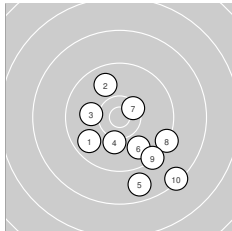

Ergebnis: **580.0** (549)  
 Serien: 96.3 100.5 94.6 97.1 97.7 93.8  
 Zähler: 21 27 12 0 0 0 0 0 0  
 Innenzehner: 10  
 Weitester: 2207 (55.), 2170 (37.), 2139 (22.)  
 beste Teiler: 209.6 (19.), 293.6 (48.), 315.6 (40.)  
 Trefferlage: 1.89 mm rechts, 3.14 mm tief  
 Streuwert: 7.77, horizontal: 8.02, vertikal: 7.51

**Serie 1:**  
 9.8 ↙                      9.9 ↖                      10.1 ←                      10.2 ↓                      8.8 ↓  
 9.9 ↘                      10.5 \*                      9.3 →                      9.4 ↘                      8.4 ↘  
 beste Teiler: 397.7 (7.), 623.8 (4.), 697.1 (3.)  
 Trefferlage: 2.70 mm rechts, 5.54 mm tief  
 Streuwert: 7.44, horizontal: 7.35, vertikal: 7.53

**Serie 2:**  
 9.8 →                      10.5 \*                      9.9 ↘                      10.2 ↘                      8.9 →  
 10.3 ↗                      10.0 →                      9.8 ↗                      10.7 \*                      10.4 \*  
 beste Teiler: 209.6 (19.), 372.0 (12.), 407.4 (20.)  
 Trefferlage: 3.45 mm rechts, 0.63 mm tief  
 Streuwert: 5.53, horizontal: 6.69, vertikal: 4.05

**Serie 5:**  
 8.9 ↗                      10.2 ↑                      9.3 ↘                      9.9 ↗                      9.3 ↘  
 10.2 ↘                      9.9 ↖                      10.6 \*                      9.4 →                      10.0 ↓  
 beste Teiler: 293.6 (48.), 573.8 (42.), 625.8 (46.)  
 Trefferlage: 0.12 mm links, 5.03 mm hoch  
 Streuwert: 6.61, horizontal: 7.76, vertikal: 5.21