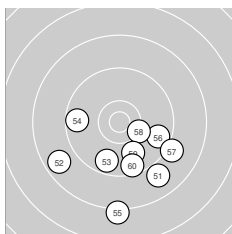

Serie 5:
8.9 ↗   10.2 ↑   9.3 ↘   9.9 ↗   9.3 ↘
10.2 ↘   9.9 ↖   10.6 *   9.4 →   10.0 ↓
beste Teiler: 293.6 (48.), 573.8 (42.), 625.8 (46.)
Trefferlage: 0.12 mm links, 5.03 mm hoch
Streuwert: 6.61, horizontal: 7.76, vertikal: 5.21

Serie 6:
8.9 ↘   8.7 ↙   9.7 ↓   9.7 ←   8.2 ↓
9.7 →   9.1 →   10.3 *   9.9 ↘   9.6 ↓
beste Teiler: 521.4 (58.), 819.3 (59.), 992.3 (53.)
Trefferlage: 1.39 mm rechts, 8.46 mm tief
Streuwert: 7.66, horizontal: 8.80, vertikal: 6.31