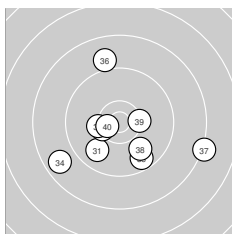

Serie 3:
8.9 →   8.3 ↓   8.9 ↘   10.2 ↘   9.8 ↓
9.6 ←   9.4 ↘   10.4 *   10.1 ↓   9.0 ↘
beste Teiler: 462.6 (28.), 638.3 (24.), 647.3 (29.)
Trefferlage: 3.97 mm rechts, 6.57 mm tief
Streuwert: 7.87, horizontal: 8.85, vertikal: 6.76