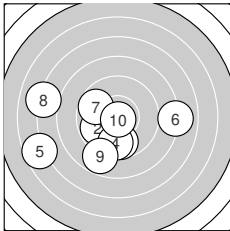

Ergebnis: 371.8 (352)
Serien: 90.3 92.5 92.1 96.9
Zähler: 10 18 7 4 1 0 0 0 0 0
Innenzehner: 8
Weiteste: 1081 (5.), 994 (27.), 969 (8.)
beste Teiler: 28.8 (10.), 31.0 (32.), 70.5 (19.)
Trefferlage: 1.48 mm links, 0.58 mm tief
Streuwert: 3.34, horizontal: 4.08, vertikal: 2.40

Serie 1:

10.1 ↙	9.8 ↙	9.7 ↓	9.7 ↓	6.6 ↙
8.0 →	9.7 ↖	7.1 ↖	8.8 ↘	10.8 *

beste Teiler: 28.8 (10.), 225.0 (1.), 282.2 (2.)
Trefferlage: 2.11 mm links, 1.51 mm tief
Streuwert: 3.87, horizontal: 4.94, vertikal: 2.37

Serie 2:

9.5 →	8.1 ↙	9.4 ↘	8.5 ↘	7.4 ↙
9.4 ↙	9.8 ↖	10.5 *	10.7 *	9.2 ↓

beste Teiler: 70.5 (19.), 118.0 (18.), 295.5 (17.)
Trefferlage: 1.12 mm links, 1.33 mm tief
Streuwert: 3.43, horizontal: 4.33, vertikal: 2.17

Serie 4:

9.5 ↖	10.8 *	9.3 ↙	9.9 ↓	9.6 ↙
9.8 ↘	10.1 ↙	7.8 ↖	10.6 *	9.5 ↖

beste Teiler: 31.0 (32.), 93.0 (39.), 224.8 (37.)
Trefferlage: 2.05 mm links, 0.41 mm tief
Streuwert: 2.29, horizontal: 2.71, vertikal: 1.78