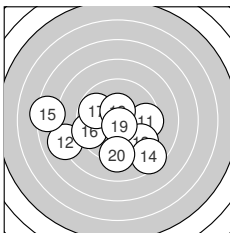

Ergebnis: 371.8 (352)
Serien: 90.3 92.5 92.1 96.9
Zähler: 10 18 7 4 1 0 0 0 0 0
Innenzehner: 8
Weiteste: 1081 (5.), 994 (27.), 969 (8.)
beste Teiler: 28.8 (10.), 31.0 (32.), 70.5 (19.)
Trefferlage: 1.48 mm links, 0.58 mm tief
Streuwert: 3.34, horizontal: 4.08, vertikal: 2.40

Serie 1:

10.1 ↙	9.8 ↙	9.7 ↓	9.7 ↓	6.6 ↙
8.0 →	9.7 ↖	7.1 ↖	8.8 ↘	10.8 *

beste Teiler: 28.8 (10.), 225.0 (1.), 282.2 (2.)
Trefferlage: 2.11 mm links, 1.51 mm tief
Streuwert: 3.87, horizontal: 4.94, vertikal: 2.37

Serie 2:

9.5 →	8.1 ↙	9.4 ↘	8.5 ↘	7.4 ↙
9.4 ↙	9.8 ↖	10.5 *	10.7 *	9.2 ↓

beste Teiler: 70.5 (19.), 118.0 (18.), 295.5 (17.)
Trefferlage: 1.12 mm links, 1.33 mm tief
Streuwert: 3.43, horizontal: 4.33, vertikal: 2.17

Serie 4:

9.5 ↖	10.8 *	9.3 ↙	9.9 ↓	9.6 ↙
9.8 ↘	10.1 ↙	7.8 ↖	10.6 *	9.5 ↖

beste Teiler: 31.0 (32.), 93.0 (39.), 224.8 (37.)
Trefferlage: 2.05 mm links, 0.41 mm tief
Streuwert: 2.29, horizontal: 2.71, vertikal: 1.78