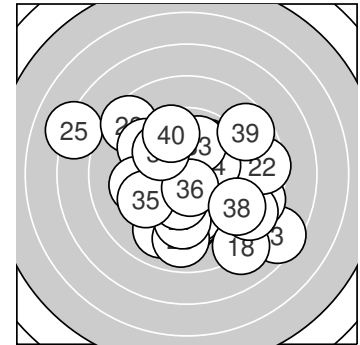

Ergebnis: **377.6** (361)  
 Serien: 95.9 92.9 92.8 96.0  
 Zähler: 12 19 7 2 0 0 0 0 0 0  
 Innenzehner: 6  
 Weitester: 955 (25.), 858 (3.), 707 (18.)  
 beste Teiler: 77.1 (6.), 109.8 (36.), 125.2 (1.)  
 Trefferlage: 0.60 mm rechts, 0.73 mm tief  
 Streuwert: 2.98, horizontal: 3.35, vertikal: 2.55

**Serie 1:**  
 10.5 \*                      9.4 ↓                      7.5 ↘                      9.0 →                      9.4 ↘  
 10.6 \*                      9.8 ↓                      10.1 ↓                      9.6 ↓                      10.0 ←  
 beste Teiler: 77.1 (6.), 125.2 (1.), 217.2 (8.)  
 Trefferlage: 1.55 mm rechts, 1.93 mm tief  
 Streuwert: 2.34, horizontal: 2.79, vertikal: 1.79

**Serie 2:**  
 9.6 →                      9.9 ↗                      9.1 ↗                      9.6 →                      9.7 ↓  
 10.4 \*                      9.0 ↓                      8.1 ↘                      8.6 →                      8.9 ↓  
 beste Teiler: 139.2 (16.), 260.8 (12.), 325.2 (15.)  
 Trefferlage: 1.84 mm rechts, 1.33 mm tief  
 Streuwert: 2.84, horizontal: 2.57, vertikal: 3.09

**Serie 4:**  
 10.0 ←                      9.4 ↖                      10.0 ↑                      9.4 ←                      9.4 ↖  
 10.5 \*                      9.9 ↖                      9.1 ↘                      8.7 ↗                      9.6 ↖  
 beste Teiler: 109.8 (36.), 246.9 (31.), 250.0 (33.)  
 Trefferlage: 0.64 mm links, 0.66 mm hoch  
 Streuwert: 2.63, horizontal: 3.02, vertikal: 2.17