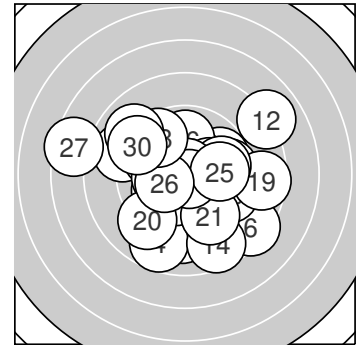

Ergebnis: 285.8 (271)
Serien: 95.2 94.1 96.5
Zähler: 9 14 6 1 0 0 0 0 0 0
Innenzehner: 8
Weiteste: 875 (27.), 749 (12.), 642 (6.)
beste Teiler: 13.0 (9.), 49.4 (23.), 49.5 (24.)
Trefferlage: 0.19 mm rechts, 0.35 mm tief
Streuwert: 2.96, horizontal: 3.31, vertikal: 2.56

Serie 1:
 9.8 ↗ 8.9 ↖ 9.1 ↓ 8.7 ↓ 9.3 ↘
 8.4 ↘ 9.6 → 10.1 ↙ 10.9 * 10.4 *
beste Teiler: 13.0 (9.), 145.2 (10.), 221.8 (8.)
Trefferlage: 0.56 mm rechts, 1.39 mm tief
Streuwert: 2.80, horizontal: 2.93, vertikal: 2.67

Serie 2:
 10.2 * 8.0 ↗ 9.8 ↖ 8.6 ↓ 9.5 ↘
 9.9 ↑ 10.2 * 10.2 * 8.6 → 9.1 ↙
beste Teiler: 180.4 (11.), 184.6 (17.), 192.4 (18.)
Trefferlage: 1.18 mm rechts, 0.40 mm tief
Streuwert: 3.06, horizontal: 3.30, vertikal: 2.79

Serie 3:
 9.5 ↘ 9.8 → 10.8 * 10.8 * 9.9 →
 10.3 * 7.5 ↖ 9.6 ↘ 9.0 ↖ 9.3 ↖
beste Teiler: 49.4 (23.), 49.5 (24.), 170.6 (26.)
Trefferlage: 1.18 mm links, 0.73 mm hoch
Streuwert: 2.83, horizontal: 3.53, vertikal: 1.90