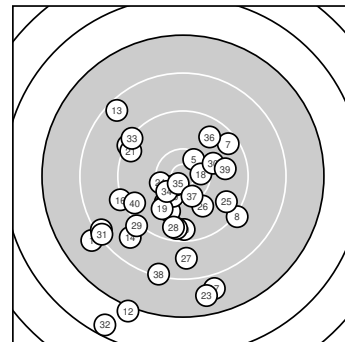

Ergebnis: **358** (375.2)
 Serien: 94 86 90 88
 Zähler: 14 15 7 3 1 0 0 0 0 0
 Innenzehner: 8
 Weitester: 3546 (32.), 3074 (12.), 2568 (23.)
 beste Teiler: 185.2 (35.), 230.8 (11.), 381.7 (18.)
 Trefferlage: 3.41 mm links, 6.47 mm tief
 Streuwert: 9.28, horizontal: 8.28, vertikal: 10.18

Serie 1:
 8.0 ↙ 10.1 ↙ 10.1 ↙ 10.0 ↓ 10.4 *
 10.5 * 9.5 ↗ 9.2 ↘ 8.4 ↙ 10.4 *
 beste Teiler: 400.2 (6.), 418.0 (5.), 474.9 (10.)
 Trefferlage: 2.87 mm links, 4.84 mm tief
 Streuwert: 8.22, horizontal: 9.79, vertikal: 6.27

Serie 2:
 10.7 * 7.1 ↓ 8.5 ↘ 8.8 ↙ 9.3 ↘
 9.2 ↙ 7.9 ↓ 10.5 * 9.9 ↙ 9.5 ↓
 beste Teiler: 230.8 (11.), 381.7 (18.), 816.6 (19.)
 Trefferlage: 5.66 mm links, 6.92 mm tief
 Streuwert: 10.59, horizontal: 7.61, vertikal: 12.90

Serie 4:
 8.3 ↙ 6.5 ↙ 9.3 ↘ 10.4 * 10.7 *
 9.7 ↗ 10.4 * 8.3 ↓ 9.8 → 9.5 ↙
 beste Teiler: 185.2 (35.), 463.2 (37.), 470.4 (34.)
 Trefferlage: 4.76 mm links, 6.12 mm tief
 Streuwert: 10.80, horizontal: 8.89, vertikal: 12.41