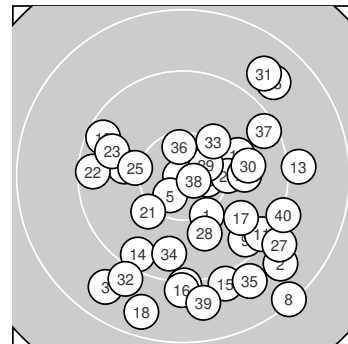

Ergebnis: **365** (384.0)  
 Serien: 91 92 92 90  
 Zähler: 13 19 8 0 0 0 0 0 0 0  
 Innenzehner: 6  
 Weitester: 2123 (8.), 1855 (18.), 1766 (3.)  
 beste Teiler: 39.1 (4.), 153.2 (38.), 302.5 (5.)  
 Trefferlage: 2.68 mm rechts, 4.12 mm tief  
 Streuwert: 7.87, horizontal: 7.67, vertikal: 8.06

**Serie 1:**  
 10.2 ↘                      8.8 ↘                      8.7 ↙                      10.9 \*                      10.6 \*  
 10.0 ←                      9.2 ↓                      8.3 ↘                      9.5 ↘                      9.5 ↖  
 beste Teiler: 39.1 (4.), 302.5 (5.), 595.3 (1.)  
 Trefferlage: 0.77 mm rechts, 6.58 mm tief  
 Streuwert: 8.15, horizontal: 8.81, vertikal: 7.43

**Serie 2:**  
 9.4 ↘                      10.0 →                      9.1 →                      9.5 ↙                      9.1 ↓  
 9.1 ↓                      9.8 ↘                      8.6 ↓                      10.6 \*                      10.2 →  
 beste Teiler: 318.3 (19.), 586.0 (20.), 767.7 (12.)  
 Trefferlage: 4.32 mm rechts, 6.64 mm tief  
 Streuwert: 7.04, horizontal: 6.64, vertikal: 7.42

**Serie 4:**  
 8.8 ↗                      9.0 ↙                      10.2 ↗                      9.7 ↓                      8.9 ↓  
 10.5 \*                      9.4 ↗                      10.8 \*                      8.9 ↓                      9.2 ↘  
 beste Teiler: 153.2 (38.), 384.0 (36.), 603.0 (33.)  
 Trefferlage: 4.12 mm rechts, 3.18 mm tief  
 Streuwert: 8.52, horizontal: 6.56, vertikal: 10.11