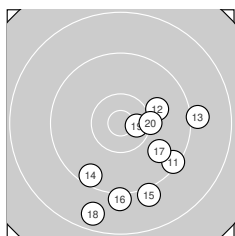

Ergebnis: **365** (384.0)  
 Serien: 91 92 92 90  
 Zähler: 13 19 8 0 0 0 0 0 0 0  
 Innenzehner: 6  
 Weitester: 2123 (8.), 1855 (18.), 1766 (3.)  
 beste Teiler: 39.1 (4.), 153.2 (38.), 302.5 (5.)  
 Trefferlage: 2.68 mm rechts, 4.12 mm tief  
 Streuwert: 7.87, horizontal: 7.67, vertikal: 8.06

**Serie 1:**  
 10.2 ↘                      8.8 ↘                      8.7 ↙                      10.9 \*                      10.6 \*  
 10.0 ←                      9.2 ↓                      8.3 ↘                      9.5 ↘                      9.5 ↖  
 beste Teiler: 39.1 (4.), 302.5 (5.), 595.3 (1.)  
 Trefferlage: 0.77 mm rechts, 6.58 mm tief  
 Streuwert: 8.15, horizontal: 8.81, vertikal: 7.43

**Serie 2:**  
 9.4 ↘                      10.0 →                      9.1 →                      9.5 ↙                      9.1 ↓  
 9.1 ↓                      9.8 ↘                      8.6 ↓                      10.6 \*                      10.2 →  
 beste Teiler: 318.3 (19.), 586.0 (20.), 767.7 (12.)  
 Trefferlage: 4.32 mm rechts, 6.64 mm tief  
 Streuwert: 7.04, horizontal: 6.64, vertikal: 7.42

**Serie 4:**  
 8.8 ↗                      9.0 ↙                      10.2 ↗                      9.7 ↓                      8.9 ↓  
 10.5 \*                      9.4 ↗                      10.8 \*                      8.9 ↓                      9.2 ↘  
 beste Teiler: 153.2 (38.), 384.0 (36.), 603.0 (33.)  
 Trefferlage: 4.12 mm rechts, 3.18 mm tief  
 Streuwert: 8.52, horizontal: 6.56, vertikal: 10.11