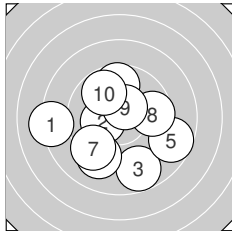

**Ergebnis:** **94.1** (89)  
**Serien:** 94.1  
**Zähler:** 2 5 3 0 0 0 0 0 0 0  
**Innenzehner:** 2  
**Weiteste:** 686 (1.), 561 (5.), 545 (3.)  
**beste Teiler:** 113.1 (9.), 173.4 (2.), 289.9 (10.)  
**Trefferlage:** 0.41 mm links, 0.84 mm tief  
**Streuwert:** 3.06, horizontal: 3.37, vertikal: 2.72

**Serie 1:**

8.2 ←	10.3 *	8.8 ↓	9.7 ↑	8.7 →
9.2 ↙	9.3 ↘	9.6 →	10.5 *	9.8 ↖

**beste Teiler:** 113.1 (9.), 173.4 (2.), 289.9 (10.)  
**Trefferlage:** 0.41 mm links, 0.84 mm tief  
**Streuwert:** 3.06, horizontal: 3.37, vertikal: 2.72