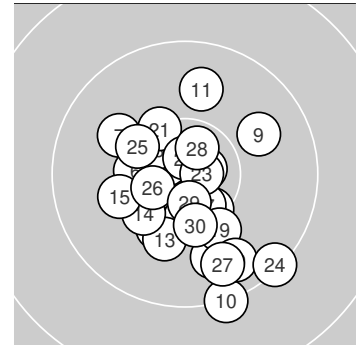

Ergebnis: **306.5** (293)
 Serien: 101.9 101.7 102.9
 Zähler: 23 7 0 0 0 0 0 0 0
 Innenzehner: 13
 Weitester: 1378 (10.), 1321 (24.), 1031 (20.)
 beste Teiler: 168.0 (22.), 174.0 (23.), 215.5 (8.)
 Trefferlage: 0.03 mm rechts, 1.87 mm tief
 Streuwert: 4.65, horizontal: 4.02, vertikal: 5.20

Serie 1:

10.7 *	10.7 *	10.4 *	9.8 ↓	10.2 ↘
10.3 ←	10.0 ↖	10.7 *	9.9 ↗	9.2 ↓

beste Teiler: 215.5 (8.), 217.8 (1.), 230.2 (2.)
 Trefferlage: 0.10 mm rechts, 1.95 mm tief
 Streuwert: 5.12, horizontal: 4.53, vertikal: 5.66

Serie 2:

9.8 ↑	10.4 *	10.1 ↓	10.2 ↗	10.1 ←
10.4 *	10.5 *	10.4 *	10.1 ↓	9.7 ↓

beste Teiler: 377.6 (17.), 416.9 (18.), 458.0 (12.)
 Trefferlage: 0.67 mm links, 2.03 mm tief
 Streuwert: 4.70, horizontal: 3.79, vertikal: 5.46

Serie 3:

10.3 ↘	10.7 *	10.7 *	9.3 ↓	10.2 ↖
10.5 *	9.7 ↓	10.6 *	10.6 *	10.3 ↓

beste Teiler: 168.0 (22.), 174.0 (23.), 298.4 (29.)
 Trefferlage: 0.68 mm rechts, 1.63 mm tief
 Streuwert: 4.55, horizontal: 4.02, vertikal: 5.02