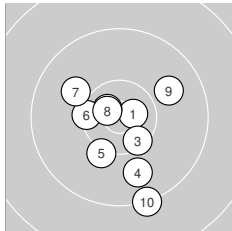

Ergebnis: **306.5** (293)
 Serien: 101.9 101.7 102.9
 Zähler: 23 7 0 0 0 0 0 0 0
 Innenzehner: 13
 Weitester: 1378 (10.), 1321 (24.), 1031 (20.)
 beste Teiler: 168.0 (22.), 174.0 (23.), 215.5 (8.)
 Trefferlage: 0.03 mm rechts, 1.87 mm tief
 Streuwert: 4.65, horizontal: 4.02, vertikal: 5.20

Serie 1:

10.7 *	10.7 *	10.4 *	9.8 ↓	10.2 ↘
10.3 ←	10.0 ↖	10.7 *	9.9 ↗	9.2 ↓

beste Teiler: 215.5 (8.), 217.8 (1.), 230.2 (2.)
 Trefferlage: 0.10 mm rechts, 1.95 mm tief
 Streuwert: 5.12, horizontal: 4.53, vertikal: 5.66

Serie 2:

9.8 ↑	10.4 *	10.1 ↓	10.2 ↗	10.1 ←
10.4 *	10.5 *	10.4 *	10.1 ↓	9.7 ↓

beste Teiler: 377.6 (17.), 416.9 (18.), 458.0 (12.)
 Trefferlage: 0.67 mm links, 2.03 mm tief
 Streuwert: 4.70, horizontal: 3.79, vertikal: 5.46

Serie 3:

10.3 ↘	10.7 *	10.7 *	9.3 ↓	10.2 ↖
10.5 *	9.7 ↓	10.6 *	10.6 *	10.3 ↓

beste Teiler: 168.0 (22.), 174.0 (23.), 298.4 (29.)
 Trefferlage: 0.68 mm rechts, 1.63 mm tief
 Streuwert: 4.55, horizontal: 4.02, vertikal: 5.02