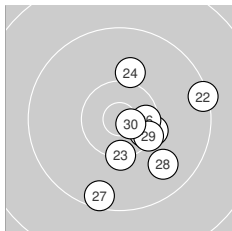

**Ergebnis: 306.4 (292)**  
**Serien: 102.4 102.8 101.2**  
**Zähler: 22 8 0 0 0 0 0 0 0**  
**Innenzehner: 13**  
**Weiteste: 1301 (22.), 1191 (27.), 1110 (2.)**  
**beste Teiler: 58.5 (3.), 95.2 (20.), 150.4 (1.)**  
**Trefferlage: 2.00 mm rechts, 1.39 mm tief**  
**Streuwert: 4.61, horizontal: 4.70, vertikal: 4.52**

**Serie 1:**

10.8 *	9.6 ←	10.9 *	10.6 *	10.1 ↘
9.7 ↓	10.4 *	9.7 →	10.4 *	10.2 ↑

**beste Teiler: 58.5 (3.), 150.4 (1.), 319.6 (4.)**  
**Trefferlage: 1.39 mm rechts, 0.62 mm tief**  
**Streuwert: 4.97, horizontal: 5.40, vertikal: 4.51**

**Serie 2:**

10.5 *	10.6 *	9.7 ↓	10.1 ↘	9.6 ↘
10.3 ↖	10.3 ↘	10.5 *	10.4 *	10.8 *

**beste Teiler: 95.2 (20.), 314.1 (12.), 347.5 (18.)**  
**Trefferlage: 0.96 mm rechts, 1.50 mm tief**  
**Streuwert: 4.35, horizontal: 4.49, vertikal: 4.19**

**Serie 3:**

10.4 *	9.3 →	10.3 ↓	10.1 ↑	10.3 ↘
10.5 *	9.5 ↓	9.8 ↘	10.3 ↘	10.7 *

**beste Teiler: 182.3 (30.), 395.2 (26.), 416.9 (21.)**  
**Trefferlage: 3.65 mm rechts, 2.03 mm tief**  
**Streuwert: 4.69, horizontal: 4.15, vertikal: 5.18**