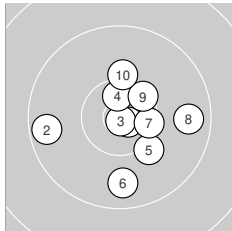

**Ergebnis: 306.4 (292)**  
**Serien: 102.4 102.8 101.2**  
**Zähler: 22 8 0 0 0 0 0 0 0**  
**Innenzehner: 13**  
**Weiteste: 1301 (22.), 1191 (27.), 1110 (2.)**  
**beste Teiler: 58.5 (3.), 95.2 (20.), 150.4 (1.)**  
**Trefferlage: 2.00 mm rechts, 1.39 mm tief**  
**Streuwert: 4.61, horizontal: 4.70, vertikal: 4.52**

**Serie 1:**

10.8 *	9.6 ←	10.9 *	10.6 *	10.1 ↘
9.7 ↓	10.4 *	9.7 →	10.4 *	10.2 ↑

**beste Teiler: 58.5 (3.), 150.4 (1.), 319.6 (4.)**  
**Trefferlage: 1.39 mm rechts, 0.62 mm tief**  
**Streuwert: 4.97, horizontal: 5.40, vertikal: 4.51**

**Serie 2:**

10.5 *	10.6 *	9.7 ↓	10.1 ↘	9.6 ↘
10.3 ↖	10.3 ↘	10.5 *	10.4 *	10.8 *

**beste Teiler: 95.2 (20.), 314.1 (12.), 347.5 (18.)**  
**Trefferlage: 0.96 mm rechts, 1.50 mm tief**  
**Streuwert: 4.35, horizontal: 4.49, vertikal: 4.19**

**Serie 3:**

10.4 *	9.3 →	10.3 ↓	10.1 ↑	10.3 ↘
10.5 *	9.5 ↓	9.8 ↘	10.3 ↘	10.7 *

**beste Teiler: 182.3 (30.), 395.2 (26.), 416.9 (21.)**  
**Trefferlage: 3.65 mm rechts, 2.03 mm tief**  
**Streuwert: 4.69, horizontal: 4.15, vertikal: 5.18**