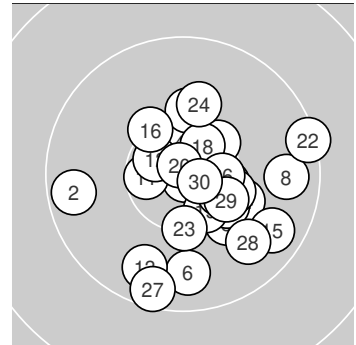

**Ergebnis: 306.4 (292)**  
**Serien: 102.4 102.8 101.2**  
**Zähler: 22 8 0 0 0 0 0 0 0**  
**Innenzehner: 13**  
**Weiteste: 1301 (22.), 1191 (27.), 1110 (2.)**  
**beste Teiler: 58.5 (3.), 95.2 (20.), 150.4 (1.)**  
**Trefferlage: 2.00 mm rechts, 1.39 mm tief**  
**Streuwert: 4.61, horizontal: 4.70, vertikal: 4.52**

**Serie 1:**

10.8 *	9.6 ←	10.9 *	10.6 *	10.1 ↘
9.7 ↓	10.4 *	9.7 →	10.4 *	10.2 ↑

**beste Teiler: 58.5 (3.), 150.4 (1.), 319.6 (4.)**  
**Trefferlage: 1.39 mm rechts, 0.62 mm tief**  
**Streuwert: 4.97, horizontal: 5.40, vertikal: 4.51**

**Serie 2:**

10.5 *	10.6 *	9.7 ↓	10.1 ↘	9.6 ↘
10.3 ↖	10.3 ↘	10.5 *	10.4 *	10.8 *

**beste Teiler: 95.2 (20.), 314.1 (12.), 347.5 (18.)**  
**Trefferlage: 0.96 mm rechts, 1.50 mm tief**  
**Streuwert: 4.35, horizontal: 4.49, vertikal: 4.19**

**Serie 3:**

10.4 *	9.3 →	10.3 ↓	10.1 ↑	10.3 ↘
10.5 *	9.5 ↓	9.8 ↘	10.3 ↘	10.7 *

**beste Teiler: 182.3 (30.), 395.2 (26.), 416.9 (21.)**  
**Trefferlage: 3.65 mm rechts, 2.03 mm tief**  
**Streuwert: 4.69, horizontal: 4.15, vertikal: 5.18**