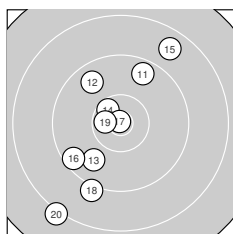

Serie 1: 94 (97.1)

9.1 ↓   9.1 ↗   9.5 ↓   9.2 ↙   10.1 →
9.6 ↘   10.3 ↖   10.4* →   9.8 ↖   10.0 ↓

beste Teiler: 430.6 (8.), 552.4 (7.), 666.6 (5.)
Trefferlage: 0.35 mm rechts, 5.13 mm tief
Streuwert: 6.96, horizontal: 6.37, vertikal: 7.50