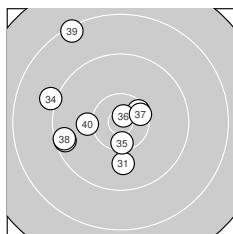

**Serie 1: 94 (97.1)**

9.1 ↓                      9.1 ↗                      9.5 ↓                      9.2 ↙                      10.1 →  
 9.6 ↘                      10.3 ↖                      10.4\* →                      9.8 ↖                      10.0 ↓

beste Teiler: 430.6 (8.), 552.4 (7.), 666.6 (5.)  
 Trefferlage: 0.35 mm rechts, 5.13 mm tief  
 Streuwert: 6.96, horizontal: 6.37, vertikal: 7.50

**Serie 2: 91 (96.5)**

9.6 ↑                      9.7 ↘                      9.8 ↙                      10.5\* ↘                      8.7 ↗  
 9.5 ↖                      10.9\* ↘                      9.1 ↓                      10.6\* ←                      8.1 ↖

beste Teiler: 41.0 (17.), 313.0 (19.), 371.3 (14.)  
 Trefferlage: 3.09 mm links, 0.97 mm tief  
 Streuwert: 8.85, horizontal: 6.63, vertikal: 10.62

**Serie 3: 92 (96.6)**

9.6 ↘                      9.9 ↗                      10.0 ↑                      10.2 →                      9.1 ←  
 8.7 ↑                      8.9 ←                      9.8 ←                      10.0 ←                      10.4\* ↑

beste Teiler: 404.2 (30.), 581.4 (24.), 748.6 (23.)  
 Trefferlage: 1.75 mm links, 1.20 mm hoch  
 Streuwert: 8.08, horizontal: 8.98, vertikal: 7.07

**Serie 4: 94 (98.4)**

9.9 ↓                      9.5 ←                      10.4\* ↗                      9.1 ←                      10.4\* ↓  
 10.8\* ↑                      10.4\* →                      9.5 ←                      8.3 ↘                      10.1 ←