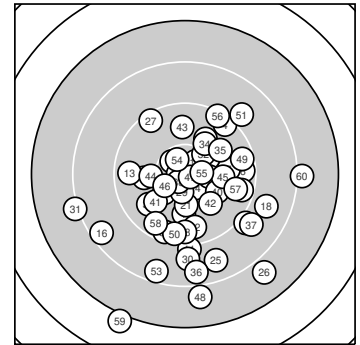

Ergebnis: **553** (579.0)  
 Serien: 96 93 90 91 95 88  
 Zähler: 27 21 10 2 0 0 0 0 0 0  
 Innenzehner: 13  
 Weitester: 3114 (59.), 2446 (26.), 2398 (48.)  
 beste Teiler: 115.0 (47.), 133.0 (20.), 193.6 (38.)  
 Trefferlage: 1.82 mm rechts, 3.68 mm tief  
 Streuwert: 8.26, horizontal: 7.90, vertikal: 8.61

**Serie 1:**  
 10.0 ↓                      10.0 ←                      9.6 →                      9.4 ↗                      10.0 ↗  
 9.5 →                      9.9 →                      10.2 ↗                      10.5 \*                      10.6 \*  
 beste Teiler: 319.0 (10.), 355.7 (9.), 580.0 (8.)  
 Trefferlage: 3.80 mm rechts, 2.05 mm hoch  
 Streuwert: 5.42, horizontal: 6.15, vertikal: 4.58

**Serie 5:**  
 10.0 ↗                      10.0 ↘                      9.8 ↑                      10.1 ←                      10.0 →  
 10.4 \*                      10.8 \*                      8.0 ↓                      9.5 →                      9.5 ↓  
 beste Teiler: 115.0 (47.), 452.3 (46.), 662.9 (44.)  
 Trefferlage: 0.85 mm rechts, 3.79 mm tief  
 Streuwert: 7.51, horizontal: 5.78, vertikal: 8.91

**Serie 6:**  
 9.0 ↗                      9.5 →                      8.5 ↓                      10.5 \*                      10.5 \*  
 9.3 ↗                      9.7 →                      9.6 ↙                      7.1 ↓                      8.1 →  
 beste Teiler: 322.1 (54.), 328.4 (55.), 1025.2 (57.)  
 Trefferlage: 3.87 mm rechts, 3.71 mm tief  
 Streuwert: 11.51, horizontal: 10.43, vertikal: 12.49