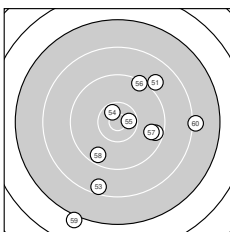

Serie 5:
10.0 ↗   10.0 ↘   9.8 ↑   10.1 ←   10.0 →
10.4 *   10.8 *   8.0 ↓   9.5 →   9.5 ↓
beste Teiler: 115.0 (47.), 452.3 (46.), 662.9 (44.)
Trefferlage: 0.85 mm rechts, 3.79 mm tief
Streuwert: 7.51, horizontal: 5.78, vertikal: 8.91