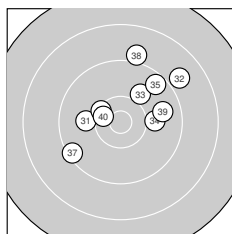

Serie 1: 87 (90.6)

9.7 ↙	9.3 →	9.1 ↗	7.7 ↗	9.6 ↗
8.7 ↗	9.0 ↙	9.4 ↗	9.0 ↓	9.1 ↓

beste Teiler: 1032.4 (1.), 1093.3 (5.), 1208.8 (8.)
 Trefferlage: 5.49 mm rechts, 1.06 mm hoch
 Streuwert: 10.89, horizontal: 9.56, vertikal: 12.07

Serie 2: 94 (98.9)

10.0 →	10.4* ↓	8.7 ↗	10.3 ↙	9.8 ↗
10.2 →	9.7 ←	9.7 ↘	10.7* ↖	9.4 ↑

beste Teiler: 229.7 (19.), 461.2 (12.), 487.8 (14.)
 Trefferlage: 3.33 mm rechts, 1.00 mm hoch
 Streuwert: 6.60, horizontal: 7.58, vertikal: 5.44

Serie 3: 92 (97.1)

10.1 ↓	10.1 ↓	8.8 ↓	9.4 →	8.5 ↗
8.8 ↗	10.0 ↑	9.9 ↗	10.7* ↑	10.8* ↓

beste Teiler: 141.0 (30.), 237.7 (29.), 678.3 (21.)
 Trefferlage: 4.72 mm rechts, 0.29 mm hoch
 Streuwert: 7.95, horizontal: 6.06, vertikal: 9.47

Serie 4: 94 (97.2)

10.0 ←	8.9 ↗	10.0 ↗	10.0 →	9.5 ↗
10.3 ↖	9.4 ↙	9.0 ↑	9.7 →	10.4* ↖

beste Teiler: 407.3 (40.), 503.2 (36.), 763.5 (33.)
 Trefferlage: 1.92 mm rechts, 3.92 mm hoch
 Streuwert: 7.15, horizontal: 8.06, vertikal: 6.11