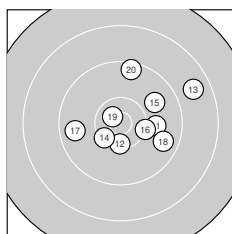

Ergebnis: **367** (383.8)
 Serien: 87 94 92 94
 Zähler: 15 18 6 1 0 0 0 0 0 0
 Innenzehner: 5
 Weitester: 2603 (4.), 1953 (25.), 1788 (13.)
 beste Teiler: 141.0 (30.), 229.7 (19.), 237.7 (29.)
 Trefferlage: 3.86 mm rechts, 1.57 mm hoch
 Streuwert: 8.11, horizontal: 7.73, vertikal: 8.47

Serie 1: 87 (90.6)

9.7 ↙	9.3 →	9.1 ↗	7.7 ↗	9.6 ↗
8.7 ↗	9.0 ↙	9.4 ↗	9.0 ↓	9.1 ↓

beste Teiler: 1032.4 (1.), 1093.3 (5.), 1208.8 (8.)
 Trefferlage: 5.49 mm rechts, 1.06 mm hoch
 Streuwert: 10.89, horizontal: 9.56, vertikal: 12.07

Serie 2: 94 (98.9)

10.0 →	10.4* ↓	8.7 ↗	10.3 ↙	9.8 ↗
10.2 →	9.7 ←	9.7 ↘	10.7* ↖	9.4 ↑

beste Teiler: 229.7 (19.), 461.2 (12.), 487.8 (14.)
 Trefferlage: 3.33 mm rechts, 1.00 mm hoch
 Streuwert: 6.60, horizontal: 7.58, vertikal: 5.44

Serie 4: 94 (97.2)

10.0 ←	8.9 ↗	10.0 ↗	10.0 →	9.5 ↗
10.3 ↖	9.4 ↙	9.0 ↑	9.7 →	10.4* ↖

beste Teiler: 407.3 (40.), 503.2 (36.), 763.5 (33.)
 Trefferlage: 1.92 mm rechts, 3.92 mm hoch
 Streuwert: 7.15, horizontal: 8.06, vertikal: 6.11