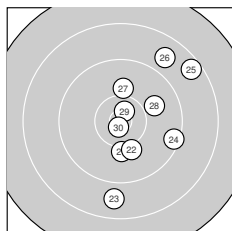

Serie 1: 87 (90.6)

9.7 ↙	9.3 →	9.1 ↗	7.7 ↗	9.6 ↗
8.7 ↗	9.0 ↙	9.4 ↗	9.0 ↓	9.1 ↓

beste Teiler: 1032.4 (1.), 1093.3 (5.), 1208.8 (8.)
 Trefferlage: 5.49 mm rechts, 1.06 mm hoch
 Streuwert: 10.89, horizontal: 9.56, vertikal: 12.07

Serie 2: 94 (98.9)

10.0 →	10.4* ↓	8.7 ↗	10.3 ↙	9.8 ↗
10.2 →	9.7 ←	9.7 ↘	10.7* ↖	9.4 ↑

beste Teiler: 229.7 (19.), 461.2 (12.), 487.8 (14.)
 Trefferlage: 3.33 mm rechts, 1.00 mm hoch
 Streuwert: 6.60, horizontal: 7.58, vertikal: 5.44

Serie 3: 92 (97.1)

10.1 ↓	10.1 ↓	8.8 ↓	9.4 →	8.5 ↗
8.8 ↗	10.0 ↑	9.9 ↗	10.7* ↑	10.8* ↓

beste Teiler: 141.0 (30.), 237.7 (29.), 678.3 (21.)
 Trefferlage: 4.72 mm rechts, 0.29 mm hoch
 Streuwert: 7.95, horizontal: 6.06, vertikal: 9.47

Serie 4: 94 (97.2)

10.0 ←	8.9 ↗	10.0 ↗	10.0 →	9.5 ↗
10.3 ↖	9.4 ↙	9.0 ↑	9.7 →	10.4* ↖

beste Teiler: 407.3 (40.), 503.2 (36.), 763.5 (33.)
 Trefferlage: 1.92 mm rechts, 3.92 mm hoch
 Streuwert: 7.15, horizontal: 8.06, vertikal: 6.11