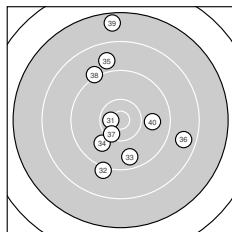

**Serie 1:**

9.8 ↓	8.7 ↙	9.8 ↘	10.5 *	9.7 ↑
9.7 ↘	9.3 ↘	9.5 ↘	8.6 ↓	10.7 *

beste Teiler: 167.5 (10.), 378.4 (4.), 919.5 (1.)  
 Trefferlage: 1.47 mm links, 2.55 mm tief  
 Streuwert: 8.56, horizontal: 7.28, vertikal: 9.66

**Serie 2:**

9.1 ↘	9.5 ↘	10.0 ↗	10.3 ↓	9.5 →
10.4 *	9.0 ↘	9.8 ↑	10.0 ↙	10.2 ↑

beste Teiler: 405.7 (16.), 559.0 (14.), 594.3 (20.)  
 Trefferlage: 0.91 mm links, 1.95 mm hoch  
 Streuwert: 7.38, horizontal: 8.26, vertikal: 6.37

**Serie 3:**

10.4 *	9.6 ↑	8.3 ←	8.5 ↓	8.9 ↓
10.7 *	9.8 ↘	10.5 *	8.9 ←	10.2 ↗

beste Teiler: 178.0 (26.), 366.3 (28.), 459.7 (21.)  
 Trefferlage: 1.82 mm links, 3.57 mm tief  
 Streuwert: 9.03, horizontal: 9.45, vertikal: 8.60

**Serie 4:**

10.6 *	9.1 ↓	9.6 ↓	9.9 ↙	8.8 ↑
8.7 →	10.4 *	9.1 ↘	7.6 ↑	9.8 →

beste Teiler: 271.0 (31.), 455.6 (37.), 816.6 (34.)  
 Trefferlage: 0.02 mm rechts, 1.58 mm hoch  
 Streuwert: 10.62, horizontal: 7.63, vertikal: 12.93