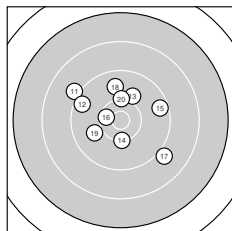

Ergebnis: **363** (383.5)  
 Serien: 90 95 90 88  
 Zähler: 13 18 8 1 0 0 0 0 0 0  
 Innenzehner: 8  
 Weitester: 2697 (39.), 2087 (23.), 1967 (24.)  
 beste Teiler: 167.5 (10.), 178.0 (26.), 271.0 (31.)  
 Trefferlage: 1.05 mm links, 0.64 mm tief  
 Streuwert: 8.81, horizontal: 7.91, vertikal: 9.63

**Serie 1:**

9.8 ↓	8.7 ↙	9.8 ↘	10.5 *	9.7 ↑
9.7 ↘	9.3 ↘	9.5 ↘	8.6 ↓	10.7 *

beste Teiler: 167.5 (10.), 378.4 (4.), 919.5 (1.)  
 Trefferlage: 1.47 mm links, 2.55 mm tief  
 Streuwert: 8.56, horizontal: 7.28, vertikal: 9.66

**Serie 2:**

9.1 ↘	9.5 ↘	10.0 ↗	10.3 ↓	9.5 →
10.4 *	9.0 ↘	9.8 ↑	10.0 ↙	10.2 ↑

beste Teiler: 405.7 (16.), 559.0 (14.), 594.3 (20.)  
 Trefferlage: 0.91 mm links, 1.95 mm hoch  
 Streuwert: 7.38, horizontal: 8.26, vertikal: 6.37

**Serie 4:**

10.6 *	9.1 ↓	9.6 ↓	9.9 ↙	8.8 ↑
8.7 →	10.4 *	9.1 ↘	7.6 ↑	9.8 →

beste Teiler: 271.0 (31.), 455.6 (37.), 816.6 (34.)  
 Trefferlage: 0.02 mm rechts, 1.58 mm hoch  
 Streuwert: 10.62, horizontal: 7.63, vertikal: 12.93