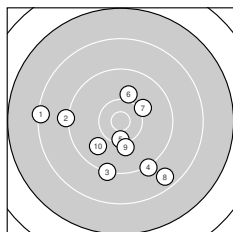

Ergebnis: **372** (386.4)
 Serien: 92 92 93 95
 Zähler: 19 15 5 1 0 0 0 0 0 0
 Innenzehner: 6
 Weitester: 2549 (19.), 2109 (1.), 1870 (8.)
 beste Teiler: 202.0 (33.), 229.2 (37.), 365.8 (16.)
 Trefferlage: 0.97 mm links, 1.23 mm tief
 Streuwert: 8.35, horizontal: 9.19, vertikal: 7.41

Serie 1:
 8.3 ← 9.1 ← 9.2 ↓ 9.2 ↓ 10.4 *
 10.0 ↑ 10.1 ↗ 8.6 ↘ 10.1 ↓ 9.8 ↙
 beste Teiler: 475.0 (5.), 683.9 (7.), 695.4 (9.)
 Trefferlage: 1.66 mm links, 4.50 mm tief
 Streuwert: 8.87, horizontal: 10.00, vertikal: 7.56

Serie 2:
 8.7 ↖ 9.1 ↙ 9.8 ↘ 10.3 → 9.0 ↓
 10.5 * 10.0 ← 10.0 ↗ 7.8 → 10.5 *
 beste Teiler: 365.8 (16.), 387.2 (20.), 555.1 (14.)
 Trefferlage: 0.22 mm links, 1.29 mm tief
 Streuwert: 9.70, horizontal: 11.60, vertikal: 7.32

Serie 4:
 9.1 ↗ 9.3 ↙ 10.7 * 9.2 ↖ 10.2 ↓
 10.4 * 10.7 * 8.7 ↘ 10.2 ↑ 10.0 ↙
 beste Teiler: 202.0 (33.), 229.2 (37.), 425.3 (36.)
 Trefferlage: 1.26 mm rechts, 1.31 mm tief
 Streuwert: 7.65, horizontal: 8.00, vertikal: 7.28