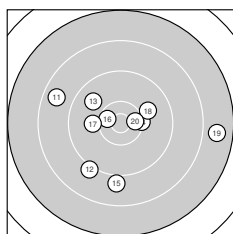

Ergebnis: **372** (386.4)
 Serien: 92 92 93 95
 Zähler: 19 15 5 1 0 0 0 0 0 0
 Innenzehner: 6
 Weitester: 2549 (19.), 2109 (1.), 1870 (8.)
 beste Teiler: 202.0 (33.), 229.2 (37.), 365.8 (16.)
 Trefferlage: 0.97 mm links, 1.23 mm tief
 Streuwert: 8.35, horizontal: 9.19, vertikal: 7.41

Serie 1:
 8.3 ← 9.1 ← 9.2 ↓ 9.2 ↓ 10.4 *
 10.0 ↑ 10.1 ↗ 8.6 ↘ 10.1 ↓ 9.8 ↙
 beste Teiler: 475.0 (5.), 683.9 (7.), 695.4 (9.)
 Trefferlage: 1.66 mm links, 4.50 mm tief
 Streuwert: 8.87, horizontal: 10.00, vertikal: 7.56

Serie 2:
 8.7 ↖ 9.1 ↙ 9.8 ↘ 10.3 → 9.0 ↓
 10.5 * 10.0 ← 10.0 ↗ 7.8 → 10.5 *
 beste Teiler: 365.8 (16.), 387.2 (20.), 555.1 (14.)
 Trefferlage: 0.22 mm links, 1.29 mm tief
 Streuwert: 9.70, horizontal: 11.60, vertikal: 7.32

Serie 4:
 9.1 ↗ 9.3 ↙ 10.7 * 9.2 ↖ 10.2 ↓
 10.4 * 10.7 * 8.7 ↘ 10.2 ↑ 10.0 ↙
 beste Teiler: 202.0 (33.), 229.2 (37.), 425.3 (36.)
 Trefferlage: 1.26 mm rechts, 1.31 mm tief
 Streuwert: 7.65, horizontal: 8.00, vertikal: 7.28