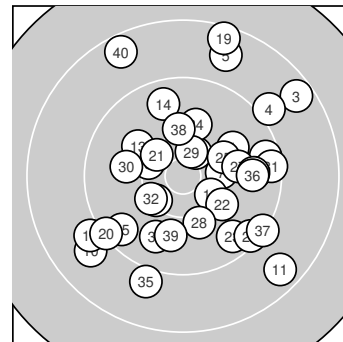

Ergebnis: **371** (386.5)  
 Serien: 90 92 98 91  
 Zähler: 17 17 6 0 0 0 0 0 0 0  
 Innenzehner: 4  
 Weitester: 2005 (19.), 1937 (3.), 1936 (40.)  
 beste Teiler: 358.9 (29.), 368.4 (12.), 465.6 (18.)  
 Trefferlage: 2.10 mm rechts, 0.18 mm hoch  
 Streuwert: 7.97, horizontal: 7.84, vertikal: 8.09

**Serie 1:**  
 9.9 ↗ 10.1 → 8.5 ↘ 9.0 ↗ 8.7 ↑  
 9.5 → 10.3 → 10.3 ↖ 9.7 → 8.9 ↙  
 beste Teiler: 514.2 (8.), 542.4 (7.), 705.0 (2.)  
 Trefferlage: 5.68 mm rechts, 3.79 mm hoch  
 Streuwert: 7.97, horizontal: 8.52, vertikal: 7.38

**Serie 3:**  
 10.4 \* 10.1 ↘ 9.6 ↘ 10.0 ↑ 10.2 →  
 9.4 ↘ 10.0 → 10.1 ↓ 10.5 \* 10.0 ←  
 beste Teiler: 358.9 (29.), 470.5 (21.), 625.0 (25.)  
 Trefferlage: 2.88 mm rechts, 0.83 mm tief  
 Streuwert: 5.44, horizontal: 5.37, vertikal: 5.51

**Serie 4:**  
 9.4 → 10.3 ↙ 9.8 ↓ 9.7 → 9.0 ↓  
 9.7 → 9.3 ↘ 10.1 ↑ 9.9 ↓ 8.5 ↘  
 beste Teiler: 546.0 (32.), 660.6 (38.), 843.3 (39.)  
 Trefferlage: 1.86 mm rechts, 1.62 mm tief  
 Streuwert: 8.54, horizontal: 7.97, vertikal: 9.08