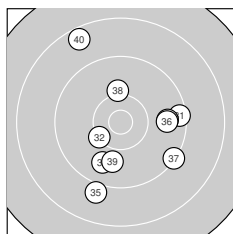

Ergebnis: **371** (386.5)  
 Serien: 90 92 98 91  
 Zähler: 17 17 6 0 0 0 0 0 0 0  
 Innenzehner: 4  
 Weitester: 2005 (19.), 1937 (3.), 1936 (40.)  
 beste Teiler: 358.9 (29.), 368.4 (12.), 465.6 (18.)  
 Trefferlage: 2.10 mm rechts, 0.18 mm hoch  
 Streuwert: 7.97, horizontal: 7.84, vertikal: 8.09

**Serie 1:**  
 9.9 ↗ 10.1 → 8.5 ↘ 9.0 ↗ 8.7 ↑  
 9.5 → 10.3 → 10.3 ↖ 9.7 → 8.9 ↙  
 beste Teiler: 514.2 (8.), 542.4 (7.), 705.0 (2.)  
 Trefferlage: 5.68 mm rechts, 3.79 mm hoch  
 Streuwert: 7.97, horizontal: 8.52, vertikal: 7.38

**Serie 2:**  
 8.6 ↘ 10.5 \* 10.0 ↘ 9.6 ↑ 9.5 ↙  
 10.3 ↙ 9.0 ↙ 10.4 \* 8.4 ↑ 9.3 ↙  
 beste Teiler: 368.4 (12.), 465.6 (18.), 503.4 (16.)  
 Trefferlage: 2.00 mm links, 0.59 mm tief  
 Streuwert: 9.07, horizontal: 8.24, vertikal: 9.83

**Serie 4:**  
 9.4 → 10.3 ↙ 9.8 ↓ 9.7 → 9.0 ↓  
 9.7 → 9.3 ↘ 10.1 ↑ 9.9 ↓ 8.5 ↘  
 beste Teiler: 546.0 (32.), 660.6 (38.), 843.3 (39.)  
 Trefferlage: 1.86 mm rechts, 1.62 mm tief  
 Streuwert: 8.54, horizontal: 7.97, vertikal: 9.08