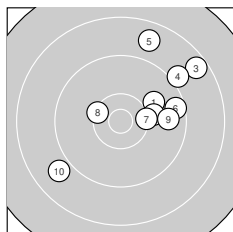

Ergebnis: **371** (386.5)  
 Serien: 90 92 98 91  
 Zähler: 17 17 6 0 0 0 0 0 0 0  
 Innenzehner: 4  
 Weitester: 2005 (19.), 1937 (3.), 1936 (40.)  
 beste Teiler: 358.9 (29.), 368.4 (12.), 465.6 (18.)  
 Trefferlage: 2.10 mm rechts, 0.18 mm hoch  
 Streuwert: 7.97, horizontal: 7.84, vertikal: 8.09

**Serie 1:**  
 9.9 ↗ 10.1 → 8.5 ↘ 9.0 ↗ 8.7 ↑  
 9.5 → 10.3 → 10.3 ↖ 9.7 → 8.9 ↙  
 beste Teiler: 514.2 (8.), 542.4 (7.), 705.0 (2.)  
 Trefferlage: 5.68 mm rechts, 3.79 mm hoch  
 Streuwert: 7.97, horizontal: 8.52, vertikal: 7.38

**Serie 2:**  
 8.6 ↘ 10.5 \* 10.0 ↘ 9.6 ↑ 9.5 ↙  
 10.3 ↙ 9.0 ↙ 10.4 \* 8.4 ↑ 9.3 ↙  
 beste Teiler: 368.4 (12.), 465.6 (18.), 503.4 (16.)  
 Trefferlage: 2.00 mm links, 0.59 mm tief  
 Streuwert: 9.07, horizontal: 8.24, vertikal: 9.83

**Serie 4:**  
 9.4 → 10.3 ↙ 9.8 ↓ 9.7 → 9.0 ↓  
 9.7 → 9.3 ↘ 10.1 ↑ 9.9 ↓ 8.5 ↘  
 beste Teiler: 546.0 (32.), 660.6 (38.), 843.3 (39.)  
 Trefferlage: 1.86 mm rechts, 1.62 mm tief  
 Streuwert: 8.54, horizontal: 7.97, vertikal: 9.08