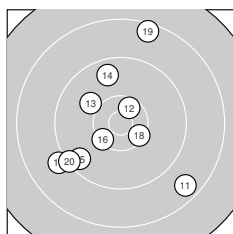

Ergebnis: **371** (386.5)  
 Serien: 90 92 98 91  
 Zähler: 17 17 6 0 0 0 0 0 0 0  
 Innenzehner: 4  
 Weitester: 2005 (19.), 1937 (3.), 1936 (40.)  
 beste Teiler: 358.9 (29.), 368.4 (12.), 465.6 (18.)  
 Trefferlage: 2.10 mm rechts, 0.18 mm hoch  
 Streuwert: 7.97, horizontal: 7.84, vertikal: 8.09

**Serie 1:**  
 9.9 ↗ 10.1 → 8.5 ↘ 9.0 ↗ 8.7 ↑  
 9.5 → 10.3 → 10.3 ↖ 9.7 → 8.9 ↙  
 beste Teiler: 514.2 (8.), 542.4 (7.), 705.0 (2.)  
 Trefferlage: 5.68 mm rechts, 3.79 mm hoch  
 Streuwert: 7.97, horizontal: 8.52, vertikal: 7.38

**Serie 2:**  
 8.6 ↘ 10.5 \* 10.0 ↘ 9.6 ↑ 9.5 ↙  
 10.3 ↙ 9.0 ↙ 10.4 \* 8.4 ↑ 9.3 ↙  
 beste Teiler: 368.4 (12.), 465.6 (18.), 503.4 (16.)  
 Trefferlage: 2.00 mm links, 0.59 mm tief  
 Streuwert: 9.07, horizontal: 8.24, vertikal: 9.83

**Serie 4:**  
 9.4 → 10.3 ↙ 9.8 ↓ 9.7 → 9.0 ↓  
 9.7 → 9.3 ↘ 10.1 ↑ 9.9 ↓ 8.5 ↘  
 beste Teiler: 546.0 (32.), 660.6 (38.), 843.3 (39.)  
 Trefferlage: 1.86 mm rechts, 1.62 mm tief  
 Streuwert: 8.54, horizontal: 7.97, vertikal: 9.08