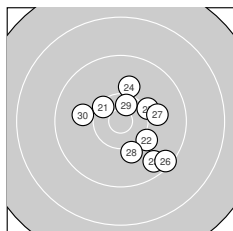

Ergebnis: **371** (386.5)  
 Serien: 90 92 98 91  
 Zähler: 17 17 6 0 0 0 0 0 0 0  
 Innenzehner: 4  
 Weitester: 2005 (19.), 1937 (3.), 1936 (40.)  
 beste Teiler: 358.9 (29.), 368.4 (12.), 465.6 (18.)  
 Trefferlage: 2.10 mm rechts, 0.18 mm hoch  
 Streuwert: 7.97, horizontal: 7.84, vertikal: 8.09

**Serie 1:**  
 9.9 ↗ 10.1 → 8.5 ↘ 9.0 ↗ 8.7 ↑  
 9.5 → 10.3 → 10.3 ↖ 9.7 → 8.9 ↙  
 beste Teiler: 514.2 (8.), 542.4 (7.), 705.0 (2.)  
 Trefferlage: 5.68 mm rechts, 3.79 mm hoch  
 Streuwert: 7.97, horizontal: 8.52, vertikal: 7.38

**Serie 2:**  
 8.6 ↘ 10.5 \* 10.0 ↘ 9.6 ↑ 9.5 ↙  
 10.3 ↙ 9.0 ↙ 10.4 \* 8.4 ↑ 9.3 ↙  
 beste Teiler: 368.4 (12.), 465.6 (18.), 503.4 (16.)  
 Trefferlage: 2.00 mm links, 0.59 mm tief  
 Streuwert: 9.07, horizontal: 8.24, vertikal: 9.83

**Serie 4:**  
 9.4 → 10.3 ↙ 9.8 ↓ 9.7 → 9.0 ↓  
 9.7 → 9.3 ↘ 10.1 ↑ 9.9 ↓ 8.5 ↘  
 beste Teiler: 546.0 (32.), 660.6 (38.), 843.3 (39.)  
 Trefferlage: 1.86 mm rechts, 1.62 mm tief  
 Streuwert: 8.54, horizontal: 7.97, vertikal: 9.08