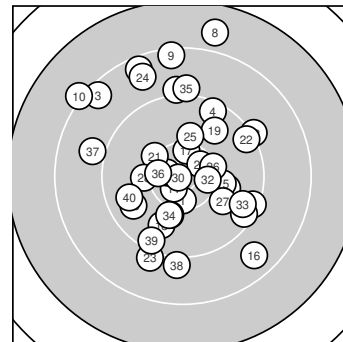

Ergebnis: **369** (384.1)
 Serien: 85 95 95 94
 Zähler: 17 16 6 1 0 0 0 0 0 0
 Innenzehner: 8
 Weitester: 2496 (8.), 2226 (10.), 2059 (9.)
 beste Teiler: 82.5 (30.), 262.4 (11.), 279.9 (14.)
 Trefferlage: 0.11 mm links, 1.96 mm hoch
 Streuwert: 8.73, horizontal: 7.57, vertikal: 9.74

Serie 1:
 10.4 * 9.4 ↘ 8.5 ↘ 9.4 ↑ 9.1 ↑
 8.5 ↘ 9.4 ↘ 7.8 ↑ 8.4 ↑ 8.2 ↘
 beste Teiler: 413.0 (1.), 1211.6 (4.), 1217.2 (7.)
 Trefferlage: 0.99 mm links, 10.06 mm hoch
 Streuwert: 10.52, horizontal: 9.85, vertikal: 11.15

Serie 2:
 10.6 * 9.2 ↗ 10.0 → 10.6 * 10.1 →
 8.7 ↘ 10.4 * 9.8 ↓ 9.8 ↗ 10.5 *
 beste Teiler: 262.4 (11.), 279.9 (14.), 356.4 (20.)
 Trefferlage: 3.93 mm rechts, 0.50 mm tief
 Streuwert: 6.20, horizontal: 5.76, vertikal: 6.61

Serie 4:
 10.1 ↓ 10.4 * 9.6 ↘ 10.1 ↓ 9.1 ↑
 10.4 * 9.0 ← 9.1 ↓ 9.4 ↓ 9.7 ↖
 beste Teiler: 423.2 (32.), 423.8 (36.), 691.2 (31.)
 Trefferlage: 2.46 mm links, 2.85 mm tief
 Streuwert: 7.69, horizontal: 6.96, vertikal: 8.35