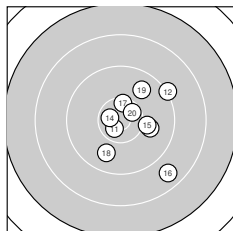

Ergebnis: **369** (384.1)
 Serien: 85 95 95 94
 Zähler: 17 16 6 1 0 0 0 0 0 0
 Innenzehner: 8
 Weitester: 2496 (8.), 2226 (10.), 2059 (9.)
 beste Teiler: 82.5 (30.), 262.4 (11.), 279.9 (14.)
 Trefferlage: 0.11 mm links, 1.96 mm hoch
 Streuwert: 8.73, horizontal: 7.57, vertikal: 9.74

Serie 1:
 10.4 * 9.4 ↘ 8.5 ↘ 9.4 ↑ 9.1 ↑
 8.5 ↘ 9.4 ↘ 7.8 ↑ 8.4 ↑ 8.2 ↘
 beste Teiler: 413.0 (1.), 1211.6 (4.), 1217.2 (7.)
 Trefferlage: 0.99 mm links, 10.06 mm hoch
 Streuwert: 10.52, horizontal: 9.85, vertikal: 11.15

Serie 2:
 10.6 * 9.2 ↗ 10.0 → 10.6 * 10.1 →
 8.7 ↘ 10.4 * 9.8 ↓ 9.8 ↗ 10.5 *
 beste Teiler: 262.4 (11.), 279.9 (14.), 356.4 (20.)
 Trefferlage: 3.93 mm rechts, 0.50 mm tief
 Streuwert: 6.20, horizontal: 5.76, vertikal: 6.61

Serie 4:
 10.1 ↓ 10.4 * 9.6 ↘ 10.1 ↓ 9.1 ↑
 10.4 * 9.0 ← 9.1 ↓ 9.4 ↓ 9.7 ↖
 beste Teiler: 423.2 (32.), 423.8 (36.), 691.2 (31.)
 Trefferlage: 2.46 mm links, 2.85 mm tief
 Streuwert: 7.69, horizontal: 6.96, vertikal: 8.35