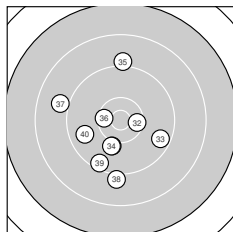

Ergebnis: **369** (384.1)
 Serien: 85 95 95 94
 Zähler: 17 16 6 1 0 0 0 0 0 0
 Innenzehner: 8
 Weitester: 2496 (8.), 2226 (10.), 2059 (9.)
 beste Teiler: 82.5 (30.), 262.4 (11.), 279.9 (14.)
 Trefferlage: 0.11 mm links, 1.96 mm hoch
 Streuwert: 8.73, horizontal: 7.57, vertikal: 9.74

Serie 1:
 10.4 * 9.4 ↘ 8.5 ↘ 9.4 ↑ 9.1 ↑
 8.5 ↘ 9.4 ↘ 7.8 ↑ 8.4 ↑ 8.2 ↘
 beste Teiler: 413.0 (1.), 1211.6 (4.), 1217.2 (7.)
 Trefferlage: 0.99 mm links, 10.06 mm hoch
 Streuwert: 10.52, horizontal: 9.85, vertikal: 11.15

Serie 2:
 10.6 * 9.2 ↗ 10.0 → 10.6 * 10.1 →
 8.7 ↘ 10.4 * 9.8 ↓ 9.8 ↗ 10.5 *
 beste Teiler: 262.4 (11.), 279.9 (14.), 356.4 (20.)
 Trefferlage: 3.93 mm rechts, 0.50 mm tief
 Streuwert: 6.20, horizontal: 5.76, vertikal: 6.61

Serie 4:
 10.1 ↓ 10.4 * 9.6 ↘ 10.1 ↓ 9.1 ↑
 10.4 * 9.0 ← 9.1 ↓ 9.4 ↓ 9.7 ↖
 beste Teiler: 423.2 (32.), 423.8 (36.), 691.2 (31.)
 Trefferlage: 2.46 mm links, 2.85 mm tief
 Streuwert: 7.69, horizontal: 6.96, vertikal: 8.35