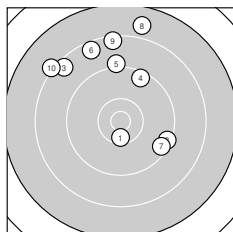

Ergebnis: **369** (384.1)
 Serien: 85 95 95 94
 Zähler: 17 16 6 1 0 0 0 0 0 0
 Innenzehner: 8
 Weitester: 2496 (8.), 2226 (10.), 2059 (9.)
 beste Teiler: 82.5 (30.), 262.4 (11.), 279.9 (14.)
 Trefferlage: 0.11 mm links, 1.96 mm hoch
 Streuwert: 8.73, horizontal: 7.57, vertikal: 9.74

Serie 1:
 10.4 * 9.4 ↘ 8.5 ↘ 9.4 ↑ 9.1 ↑
 8.5 ↘ 9.4 ↘ 7.8 ↑ 8.4 ↑ 8.2 ↘
 beste Teiler: 413.0 (1.), 1211.6 (4.), 1217.2 (7.)
 Trefferlage: 0.99 mm links, 10.06 mm hoch
 Streuwert: 10.52, horizontal: 9.85, vertikal: 11.15

Serie 2:
 10.6 * 9.2 ↗ 10.0 → 10.6 * 10.1 →
 8.7 ↘ 10.4 * 9.8 ↓ 9.8 ↗ 10.5 *
 beste Teiler: 262.4 (11.), 279.9 (14.), 356.4 (20.)
 Trefferlage: 3.93 mm rechts, 0.50 mm tief
 Streuwert: 6.20, horizontal: 5.76, vertikal: 6.61

Serie 4:
 10.1 ↓ 10.4 * 9.6 ↘ 10.1 ↓ 9.1 ↑
 10.4 * 9.0 ← 9.1 ↓ 9.4 ↓ 9.7 ↖
 beste Teiler: 423.2 (32.), 423.8 (36.), 691.2 (31.)
 Trefferlage: 2.46 mm links, 2.85 mm tief
 Streuwert: 7.69, horizontal: 6.96, vertikal: 8.35