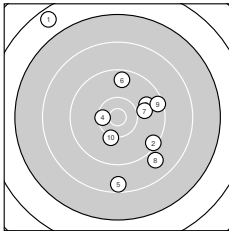

**Ergebnis:** **92.7** (87)  
**Serien:** 92.7  
**Zähler:** 2 5 2 0 1 0 0 0 0 0  
**Innenzehner:** 1  
**Weiteste:** 3470 (1.), 1941 (5.), 1655 (8.)  
**beste Teiler:** 434.1 (4.), 625.8 (10.), 803.5 (7.)  
**Trefferlage:** 2.41 mm rechts, 0.32 mm hoch  
**Streuwert:** 11.62, horizontal: 9.77, vertikal: 13.22

**Serie 1:**

6.6 ↘	9.4 ↘	9.8 →	10.4 *	8.5 ↓
9.6 ↑	9.9 →	8.9 ↘	9.4 →	10.2 ↓

**beste Teiler:** 434.1 (4.), 625.8 (10.), 803.5 (7.)  
**Trefferlage:** 2.41 mm rechts, 0.32 mm hoch  
**Streuwert:** 11.62, horizontal: 9.77, vertikal: 13.22