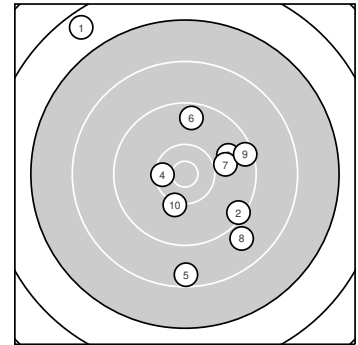

**Ergebnis:** **92.7** (87)  
**Serien:** 92.7  
**Zähler:** 2 5 2 0 1 0 0 0 0 0  
**Innenzehner:** 1  
**Weiteste:** 3470 (1.), 1941 (5.), 1655 (8.)  
**beste Teiler:** 434.1 (4.), 625.8 (10.), 803.5 (7.)  
**Trefferlage:** 2.41 mm rechts, 0.32 mm hoch  
**Streuwert:** 11.62, horizontal: 9.77, vertikal: 13.22

**Serie 1:**

6.6 ↘	9.4 ↘	9.8 →	10.4 *	8.5 ↓
9.6 ↑	9.9 →	8.9 ↘	9.4 →	10.2 ↓

**beste Teiler:** 434.1 (4.), 625.8 (10.), 803.5 (7.)  
**Trefferlage:** 2.41 mm rechts, 0.32 mm hoch  
**Streuwert:** 11.62, horizontal: 9.77, vertikal: 13.22