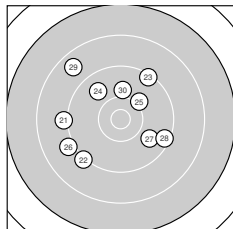

Ergebnis: **360** (377.7)  
 Serien: 87 91 91 91  
 Zähler: 9 23 7 1 0 0 0 0 0  
 Innenzehner: 3  
 Weitester: 2498 (10.), 2374 (12.), 2316 (4.)  
 beste Teiler: 350.8 (32.), 379.6 (40.), 400.2 (14.)  
 Trefferlage: 0.41 mm links, 0.70 mm tief  
 Streuwert: 9.42, horizontal: 9.07, vertikal: 9.75

**Serie 1:**  
 9.2 ↑                      9.9 ↗                      9.4 ←                      8.1 ←                      9.1 ↗  
 9.1 ↓                      8.8 ↓                      9.4 ↗                      10.0 ←                      7.8 ↓  
 beste Teiler: 773.1 (9.), 849.9 (2.), 1239.9 (3.)  
 Trefferlage: 1.01 mm links, 2.08 mm tief  
 Streuwert: 11.68, horizontal: 10.00, vertikal: 13.15

**Serie 2:**  
 10.2 ↓                      8.0 ↘                      9.7 ↓                      10.5 \*                      10.2 ↘  
 9.2 ←                      8.7 ←                      8.6 ↑                      10.1 ↘                      9.6 ↑  
 beste Teiler: 400.2 (14.), 561.7 (15.), 569.8 (11.)  
 Trefferlage: 2.95 mm links, 2.39 mm tief  
 Streuwert: 9.53, horizontal: 8.00, vertikal: 10.85

**Serie 4:**  
 9.6 →                      10.5 \*                      9.9 →                      9.9 ↗                      9.8 ↑  
 9.6 ↗                      9.8 ↖                      8.5 →                      9.6 ↓                      10.5 \*  
 beste Teiler: 350.8 (32.), 379.6 (40.), 835.1 (34.)  
 Trefferlage: 4.76 mm rechts, 0.07 mm hoch  
 Streuwert: 6.86, horizontal: 7.30, vertikal: 6.39