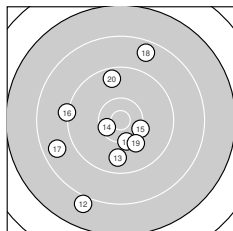

Ergebnis: **360** (377.7)  
 Serien: 87 91 91 91  
 Zähler: 9 23 7 1 0 0 0 0 0  
 Innenzehner: 3  
 Weitester: 2498 (10.), 2374 (12.), 2316 (4.)  
 beste Teiler: 350.8 (32.), 379.6 (40.), 400.2 (14.)  
 Trefferlage: 0.41 mm links, 0.70 mm tief  
 Streuwert: 9.42, horizontal: 9.07, vertikal: 9.75

**Serie 1:**  
 9.2 ↑                      9.9 ↗                      9.4 ←                      8.1 ←                      9.1 ↗  
 9.1 ↓                      8.8 ↓                      9.4 ↗                      10.0 ←                      7.8 ↓  
 beste Teiler: 773.1 (9.), 849.9 (2.), 1239.9 (3.)  
 Trefferlage: 1.01 mm links, 2.08 mm tief  
 Streuwert: 11.68, horizontal: 10.00, vertikal: 13.15

**Serie 2:**  
 10.2 ↓                      8.0 ↘                      9.7 ↓                      10.5 \*                      10.2 ↘  
 9.2 ←                      8.7 ←                      8.6 ↑                      10.1 ↘                      9.6 ↑  
 beste Teiler: 400.2 (14.), 561.7 (15.), 569.8 (11.)  
 Trefferlage: 2.95 mm links, 2.39 mm tief  
 Streuwert: 9.53, horizontal: 8.00, vertikal: 10.85

**Serie 3:**  
 9.1 ←                      9.2 ↖                      9.3 ↗                      9.8 ↘                      10.1 ↗  
 9.0 ↖                      9.8 ↘                      9.4 ↘                      8.7 ↘                      10.0 ↑  
 beste Teiler: 662.1 (25.), 757.0 (30.), 902.7 (27.)  
 Trefferlage: 2.45 mm links, 1.57 mm hoch  
 Streuwert: 9.11, horizontal: 9.87, vertikal: 8.27