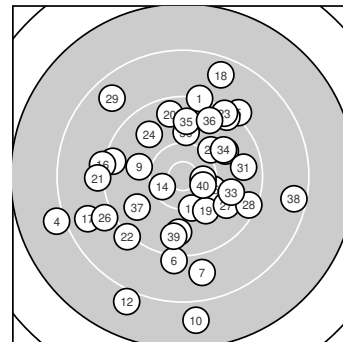

Ergebnis: **360** (377.7)  
 Serien: 87 91 91 91  
 Zähler: 9 23 7 1 0 0 0 0 0  
 Innenzehner: 3  
 Weitester: 2498 (10.), 2374 (12.), 2316 (4.)  
 beste Teiler: 350.8 (32.), 379.6 (40.), 400.2 (14.)  
 Trefferlage: 0.41 mm links, 0.70 mm tief  
 Streuwert: 9.42, horizontal: 9.07, vertikal: 9.75

**Serie 1:**  
 9.2 ↑                      9.9 ↗                      9.4 ←                      8.1 ←                      9.1 ↗  
 9.1 ↓                      8.8 ↓                      9.4 ↗                      10.0 ←                      7.8 ↓  
 beste Teiler: 773.1 (9.), 849.9 (2.), 1239.9 (3.)  
 Trefferlage: 1.01 mm links, 2.08 mm tief  
 Streuwert: 11.68, horizontal: 10.00, vertikal: 13.15

**Serie 2:**  
 10.2 ↓                      8.0 ↘                      9.7 ↓                      10.5 \*                      10.2 ↘  
 9.2 ←                      8.7 ←                      8.6 ↑                      10.1 ↘                      9.6 ↑  
 beste Teiler: 400.2 (14.), 561.7 (15.), 569.8 (11.)  
 Trefferlage: 2.95 mm links, 2.39 mm tief  
 Streuwert: 9.53, horizontal: 8.00, vertikal: 10.85

**Serie 4:**  
 9.6 →                      10.5 \*                      9.9 →                      9.9 ↗                      9.8 ↑  
 9.6 ↗                      9.8 ↖                      8.5 →                      9.6 ↓                      10.5 \*  
 beste Teiler: 350.8 (32.), 379.6 (40.), 835.1 (34.)  
 Trefferlage: 4.76 mm rechts, 0.07 mm hoch  
 Streuwert: 6.86, horizontal: 7.30, vertikal: 6.39