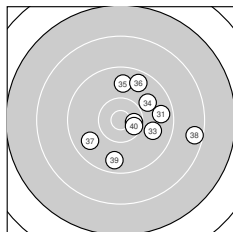

Ergebnis: **360** (377.7)  
 Serien: 87 91 91 91  
 Zähler: 9 23 7 1 0 0 0 0 0  
 Innenzehner: 3  
 Weitester: 2498 (10.), 2374 (12.), 2316 (4.)  
 beste Teiler: 350.8 (32.), 379.6 (40.), 400.2 (14.)  
 Trefferlage: 0.41 mm links, 0.70 mm tief  
 Streuwert: 9.42, horizontal: 9.07, vertikal: 9.75

**Serie 1:**  
 9.2 ↑                      9.9 ↗                      9.4 ←                      8.1 ←                      9.1 ↗  
 9.1 ↓                      8.8 ↓                      9.4 ↗                      10.0 ←                      7.8 ↓  
 beste Teiler: 773.1 (9.), 849.9 (2.), 1239.9 (3.)  
 Trefferlage: 1.01 mm links, 2.08 mm tief  
 Streuwert: 11.68, horizontal: 10.00, vertikal: 13.15

**Serie 2:**  
 10.2 ↓                      8.0 ↘                      9.7 ↓                      10.5 \*                      10.2 ↘  
 9.2 ←                      8.7 ←                      8.6 ↑                      10.1 ↘                      9.6 ↑  
 beste Teiler: 400.2 (14.), 561.7 (15.), 569.8 (11.)  
 Trefferlage: 2.95 mm links, 2.39 mm tief  
 Streuwert: 9.53, horizontal: 8.00, vertikal: 10.85

**Serie 3:**  
 9.1 ←                      9.2 ↖                      9.3 ↗                      9.8 ↘                      10.1 ↗  
 9.0 ↖                      9.8 ↘                      9.4 ↘                      8.7 ↘                      10.0 ↑  
 beste Teiler: 662.1 (25.), 757.0 (30.), 902.7 (27.)  
 Trefferlage: 2.45 mm links, 1.57 mm hoch  
 Streuwert: 9.11, horizontal: 9.87, vertikal: 8.27