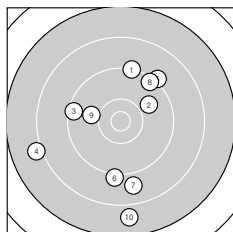

Ergebnis: **360** (377.7)  
 Serien: 87 91 91 91  
 Zähler: 9 23 7 1 0 0 0 0 0  
 Innenzehner: 3  
 Weitester: 2498 (10.), 2374 (12.), 2316 (4.)  
 beste Teiler: 350.8 (32.), 379.6 (40.), 400.2 (14.)  
 Trefferlage: 0.41 mm links, 0.70 mm tief  
 Streuwert: 9.42, horizontal: 9.07, vertikal: 9.75

**Serie 1:**  
 9.2 ↑                      9.9 ↗                      9.4 ←                      8.1 ←                      9.1 ↗  
 9.1 ↓                      8.8 ↓                      9.4 ↗                      10.0 ←                      7.8 ↓  
 beste Teiler: 773.1 (9.), 849.9 (2.), 1239.9 (3.)  
 Trefferlage: 1.01 mm links, 2.08 mm tief  
 Streuwert: 11.68, horizontal: 10.00, vertikal: 13.15

**Serie 2:**  
 10.2 ↓                      8.0 ↘                      9.7 ↓                      10.5 \*                      10.2 ↘  
 9.2 ←                      8.7 ←                      8.6 ↑                      10.1 ↘                      9.6 ↑  
 beste Teiler: 400.2 (14.), 561.7 (15.), 569.8 (11.)  
 Trefferlage: 2.95 mm links, 2.39 mm tief  
 Streuwert: 9.53, horizontal: 8.00, vertikal: 10.85

**Serie 4:**  
 9.6 →                      10.5 \*                      9.9 →                      9.9 ↗                      9.8 ↑  
 9.6 ↗                      9.8 ↖                      8.5 →                      9.6 ↓                      10.5 \*  
 beste Teiler: 350.8 (32.), 379.6 (40.), 835.1 (34.)  
 Trefferlage: 4.76 mm rechts, 0.07 mm hoch  
 Streuwert: 6.86, horizontal: 7.30, vertikal: 6.39