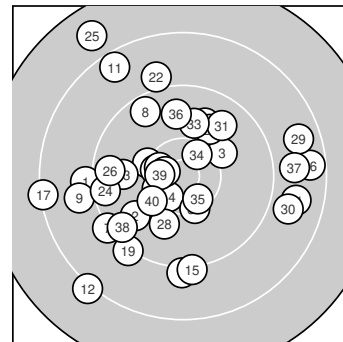

Serie 1:

9.1 ←	9.8 ↙	10.1 ↗	10.2 ↖	9.1 ↓
10.4 *	9.2 ↘	9.5 ↘	8.9 ←	10.4 *

beste Teiler: 428.8 (6.), 432.9 (10.), 571.7 (4.)
 Trefferlage: 6.25 mm links, 1.83 mm tief
 Streuwert: 6.64, horizontal: 6.56, vertikal: 6.72

Serie 2:

8.5 ↘	8.2 ↙	10.5 *	10.5 *	9.2 ↓
8.5 →	8.3 ←	9.9 ↑	9.2 ↙	9.9 ↗

beste Teiler: 380.2 (13.), 382.0 (14.), 817.0 (20.)
 Trefferlage: 3.19 mm links, 1.38 mm tief
 Streuwert: 10.95, horizontal: 11.31, vertikal: 10.59

Serie 3:

8.8 →	9.0 ↑	9.8 ←	9.5 ←	7.8 ↘
9.6 ←	10.6 *	10.0 ↙	8.7 →	8.9 →

beste Teiler: 277.4 (27.), 778.8 (28.), 908.4 (23.)
 Trefferlage: 0.46 mm links, 2.56 mm hoch
 Streuwert: 10.95, horizontal: 12.55, vertikal: 9.08

Serie 4:

9.7 ↗	10.3 ↓	9.9 ↑	10.5 *	10.4 *
9.8 ↑	8.8 →	9.4 ↙	10.5 *	10.2 ↙

beste Teiler: 351.6 (39.), 390.2 (34.), 411.8 (35.)
 Trefferlage: 1.22 mm rechts, 0.99 mm hoch
 Streuwert: 6.52, horizontal: 7.00, vertikal: 6.00