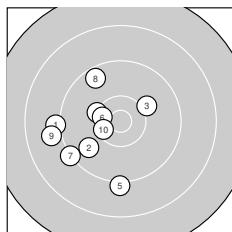

Ergebnis: **362** (381.6)
 Serien: 93 88 87 94
 Zähler: 13 17 9 1 0 0 0 0 0 0
 Innenzehner: 8
 Weitester: 2536 (25.), 2234 (12.), 2138 (17.)
 beste Teiler: 277.4 (27.), 351.6 (39.), 380.2 (13.)
 Trefferlage: 2.17 mm links, 0.08 mm hoch
 Streuwert: 9.01, horizontal: 9.76, vertikal: 8.18

Serie 1:

9.1 ←	9.8 ↙	10.1 ↗	10.2 ↖	9.1 ↓
10.4 *	9.2 ↘	9.5 ↘	8.9 ←	10.4 *

beste Teiler: 428.8 (6.), 432.9 (10.), 571.7 (4.)
 Trefferlage: 6.25 mm links, 1.83 mm tief
 Streuwert: 6.64, horizontal: 6.56, vertikal: 6.72

Serie 2:

8.5 ↘	8.2 ↙	10.5 *	10.5 *	9.2 ↓
8.5 →	8.3 ←	9.9 ↑	9.2 ↙	9.9 ↗

beste Teiler: 380.2 (13.), 382.0 (14.), 817.0 (20.)
 Trefferlage: 3.19 mm links, 1.38 mm tief
 Streuwert: 10.95, horizontal: 11.31, vertikal: 10.59

Serie 4:

9.7 ↗	10.3 ↓	9.9 ↑	10.5 *	10.4 *
9.8 ↑	8.8 →	9.4 ↙	10.5 *	10.2 ↙

beste Teiler: 351.6 (39.), 390.2 (34.), 411.8 (35.)
 Trefferlage: 1.22 mm rechts, 0.99 mm hoch
 Streuwert: 6.52, horizontal: 7.00, vertikal: 6.00