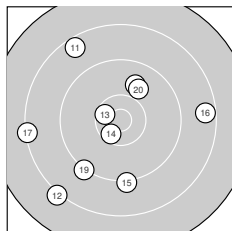

Ergebnis: **362** (381.6)
 Serien: 93 88 87 94
 Zähler: 13 17 9 1 0 0 0 0 0 0
 Innenzehner: 8
 Weitester: 2536 (25.), 2234 (12.), 2138 (17.)
 beste Teiler: 277.4 (27.), 351.6 (39.), 380.2 (13.)
 Trefferlage: 2.17 mm links, 0.08 mm hoch
 Streuwert: 9.01, horizontal: 9.76, vertikal: 8.18

Serie 1:

9.1 ←	9.8 ↙	10.1 ↗	10.2 ↖	9.1 ↓
10.4 *	9.2 ↘	9.5 ↘	8.9 ←	10.4 *

beste Teiler: 428.8 (6.), 432.9 (10.), 571.7 (4.)
 Trefferlage: 6.25 mm links, 1.83 mm tief
 Streuwert: 6.64, horizontal: 6.56, vertikal: 6.72

Serie 2:

8.5 ↘	8.2 ↙	10.5 *	10.5 *	9.2 ↓
8.5 →	8.3 ←	9.9 ↑	9.2 ↙	9.9 ↗

beste Teiler: 380.2 (13.), 382.0 (14.), 817.0 (20.)
 Trefferlage: 3.19 mm links, 1.38 mm tief
 Streuwert: 10.95, horizontal: 11.31, vertikal: 10.59

Serie 4:

9.7 ↗	10.3 ↓	9.9 ↑	10.5 *	10.4 *
9.8 ↑	8.8 →	9.4 ↙	10.5 *	10.2 ↙

beste Teiler: 351.6 (39.), 390.2 (34.), 411.8 (35.)
 Trefferlage: 1.22 mm rechts, 0.99 mm hoch
 Streuwert: 6.52, horizontal: 7.00, vertikal: 6.00