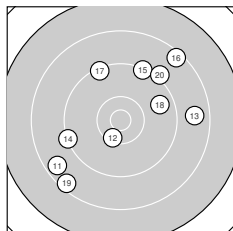

Ergebnis: **268** (281.9)  
 Serien: 89 87 92  
 Zähler: 7 16 5 2 0 0 0 0 0 0  
 Innenzehner: 4  
 Weitestе: 2908 (3.), 2402 (2.), 2037 (16.)  
 beste Teiler: 264.0 (4.), 384.6 (7.), 404.8 (24.)  
 Trefferlage: 1.47 mm rechts, 0.59 mm hoch  
 Streuwert: 9.89, horizontal: 9.96, vertikal: 9.82

**Serie 1:**

9.9 ↗	7.9 ↗	7.3 ↙	10.6 *	9.7 ↑
9.3 ↘	10.5 *	9.3 ↘	10.1 ↙	9.9 ↘

beste Teiler: 264.0 (4.), 384.6 (7.), 655.7 (9.)  
 Trefferlage: 2.18 mm rechts, 1.56 mm tief  
 Streuwert: 10.57, horizontal: 11.53, vertikal: 9.52

**Serie 2:**

8.6 ↙	10.4 *	8.7 →	9.3 ↙	9.3 ↑
8.4 ↗	9.3 ↘	9.7 →	8.4 ↙	9.1 ↗

beste Teiler: 469.5 (12.), 1028.3 (18.), 1305.3 (17.)  
 Trefferlage: 0.76 mm rechts, 2.01 mm hoch  
 Streuwert: 11.39, horizontal: 12.10, vertikal: 10.64

**Serie 3:**

9.4 ↑	9.0 ↗	9.4 ↘	10.4 *	10.3 ↗
8.9 ↓	9.7 ↘	10.2 ↖	9.0 ↑	9.9 ←

beste Teiler: 404.8 (24.), 519.2 (25.), 609.0 (28.)  
 Trefferlage: 1.47 mm rechts, 1.32 mm hoch  
 Streuwert: 8.32, horizontal: 6.26, vertikal: 9.96