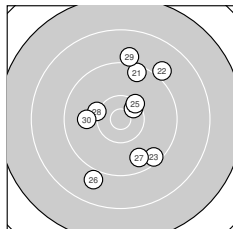

Ergebnis: **268** (281.9)  
 Serien: 89 87 92  
 Zähler: 7 16 5 2 0 0 0 0 0 0  
 Innenzehner: 4  
 Weitestе: 2908 (3.), 2402 (2.), 2037 (16.)  
 beste Teiler: 264.0 (4.), 384.6 (7.), 404.8 (24.)  
 Trefferlage: 1.47 mm rechts, 0.59 mm hoch  
 Streuwert: 9.89, horizontal: 9.96, vertikal: 9.82

**Serie 1:**

9.9 ↗	7.9 ↗	7.3 ↙	10.6 *	9.7 ↑
9.3 ↘	10.5 *	9.3 ↘	10.1 ↙	9.9 ↘

beste Teiler: 264.0 (4.), 384.6 (7.), 655.7 (9.)  
 Trefferlage: 2.18 mm rechts, 1.56 mm tief  
 Streuwert: 10.57, horizontal: 11.53, vertikal: 9.52

**Serie 2:**

8.6 ↙	10.4 *	8.7 →	9.3 ↙	9.3 ↑
8.4 ↗	9.3 ↘	9.7 →	8.4 ↙	9.1 ↗

beste Teiler: 469.5 (12.), 1028.3 (18.), 1305.3 (17.)  
 Trefferlage: 0.76 mm rechts, 2.01 mm hoch  
 Streuwert: 11.39, horizontal: 12.10, vertikal: 10.64

**Serie 3:**

9.4 ↑	9.0 ↗	9.4 ↘	10.4 *	10.3 ↗
8.9 ↓	9.7 ↘	10.2 ↖	9.0 ↑	9.9 ←

beste Teiler: 404.8 (24.), 519.2 (25.), 609.0 (28.)  
 Trefferlage: 1.47 mm rechts, 1.32 mm hoch  
 Streuwert: 8.32, horizontal: 6.26, vertikal: 9.96