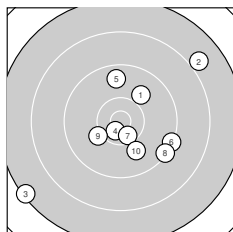

Ergebnis: **268** (281.9)  
 Serien: 89 87 92  
 Zähler: 7 16 5 2 0 0 0 0 0 0  
 Innenzehner: 4  
 Weitestе: 2908 (3.), 2402 (2.), 2037 (16.)  
 beste Teiler: 264.0 (4.), 384.6 (7.), 404.8 (24.)  
 Trefferlage: 1.47 mm rechts, 0.59 mm hoch  
 Streuwert: 9.89, horizontal: 9.96, vertikal: 9.82

**Serie 1:**

9.9 ↗	7.9 ↗	7.3 ↙	10.6 *	9.7 ↑
9.3 ↘	10.5 *	9.3 ↘	10.1 ↙	9.9 ↘

beste Teiler: 264.0 (4.), 384.6 (7.), 655.7 (9.)  
 Trefferlage: 2.18 mm rechts, 1.56 mm tief  
 Streuwert: 10.57, horizontal: 11.53, vertikal: 9.52

**Serie 2:**

8.6 ↙	10.4 *	8.7 →	9.3 ↙	9.3 ↑
8.4 ↗	9.3 ↘	9.7 →	8.4 ↙	9.1 ↗

beste Teiler: 469.5 (12.), 1028.3 (18.), 1305.3 (17.)  
 Trefferlage: 0.76 mm rechts, 2.01 mm hoch  
 Streuwert: 11.39, horizontal: 12.10, vertikal: 10.64

**Serie 3:**

9.4 ↑	9.0 ↗	9.4 ↘	10.4 *	10.3 ↗
8.9 ↓	9.7 ↘	10.2 ↖	9.0 ↑	9.9 ←

beste Teiler: 404.8 (24.), 519.2 (25.), 609.0 (28.)  
 Trefferlage: 1.47 mm rechts, 1.32 mm hoch  
 Streuwert: 8.32, horizontal: 6.26, vertikal: 9.96