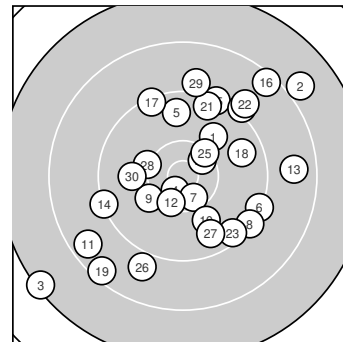

Ergebnis: **268** (281.9)  
 Serien: 89 87 92  
 Zähler: 7 16 5 2 0 0 0 0 0 0  
 Innenzehner: 4  
 Weitestе: 2908 (3.), 2402 (2.), 2037 (16.)  
 beste Teiler: 264.0 (4.), 384.6 (7.), 404.8 (24.)  
 Trefferlage: 1.47 mm rechts, 0.59 mm hoch  
 Streuwert: 9.89, horizontal: 9.96, vertikal: 9.82

**Serie 1:**

9.9 ↗	7.9 ↗	7.3 ↙	10.6 *	9.7 ↑
9.3 ↘	10.5 *	9.3 ↘	10.1 ↙	9.9 ↘

beste Teiler: 264.0 (4.), 384.6 (7.), 655.7 (9.)  
 Trefferlage: 2.18 mm rechts, 1.56 mm tief  
 Streuwert: 10.57, horizontal: 11.53, vertikal: 9.52

**Serie 2:**

8.6 ↙	10.4 *	8.7 →	9.3 ↙	9.3 ↑
8.4 ↗	9.3 ↘	9.7 →	8.4 ↙	9.1 ↗

beste Teiler: 469.5 (12.), 1028.3 (18.), 1305.3 (17.)  
 Trefferlage: 0.76 mm rechts, 2.01 mm hoch  
 Streuwert: 11.39, horizontal: 12.10, vertikal: 10.64

**Serie 3:**

9.4 ↑	9.0 ↗	9.4 ↘	10.4 *	10.3 ↗
8.9 ↓	9.7 ↘	10.2 ↖	9.0 ↑	9.9 ←

beste Teiler: 404.8 (24.), 519.2 (25.), 609.0 (28.)  
 Trefferlage: 1.47 mm rechts, 1.32 mm hoch  
 Streuwert: 8.32, horizontal: 6.26, vertikal: 9.96