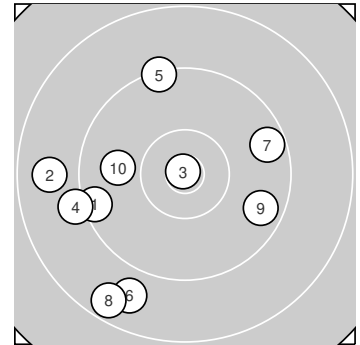

Ergebnis: **93.9** (88)
 Serien: 93.9
 Zähler: 1 6 3 0 0 0 0 0 0 0
 Innenzehner: 1
 Weitestе: 1912 (8.), 1755 (2.), 1730 (6.)
 beste Teiler: 43.6 (3.), 872.9 (10.), 1075.6 (9.)
 Trefferlage: 5.23 mm links, 2.67 mm tief
 Streuwert: 9.12, horizontal: 9.54, vertikal: 8.68

Serie 1:

9.4 ←	8.8 ←	10.9 *	9.1 ←	9.3 ↑
8.8 ↓	9.5 →	8.6 ↓	9.6 →	9.9 ←

beste Teiler: 43.6 (3.), 872.9 (10.), 1075.6 (9.)
 Trefferlage: 5.23 mm links, 2.67 mm tief
 Streuwert: 9.12, horizontal: 9.54, vertikal: 8.68