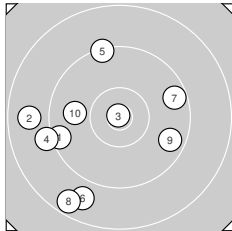

Ergebnis: **93.9** (88)
 Serien: 93.9
 Zähler: 1 6 3 0 0 0 0 0 0 0
 Innenzehner: 1
 Weitestе: 1912 (8.), 1755 (2.), 1730 (6.)
 beste Teiler: 43.6 (3.), 872.9 (10.), 1075.6 (9.)
 Trefferlage: 5.23 mm links, 2.67 mm tief
 Streuwert: 9.12, horizontal: 9.54, vertikal: 8.68

Serie 1:

9.4 ←	8.8 ←	10.9 *	9.1 ←	9.3 ↑
8.8 ↓	9.5 →	8.6 ↓	9.6 →	9.9 ←

beste Teiler: 43.6 (3.), 872.9 (10.), 1075.6 (9.)
 Trefferlage: 5.23 mm links, 2.67 mm tief
 Streuwert: 9.12, horizontal: 9.54, vertikal: 8.68