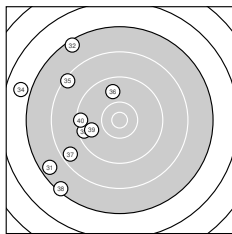

Serie 1:

9.9 ↗	9.6 ↑	10.4 *	10.0 ↙	8.7 ↗
8.3 ↖	9.5 ↘	9.8 ↘	10.7 *	9.2 ↘

beste Teiler: 195.0 (9.), 457.5 (3.), 784.0 (4.)
 Trefferlage: 1.96 mm links, 3.64 mm hoch
 Streuwert: 8.58, horizontal: 8.85, vertikal: 8.30

Serie 2:

8.8 →	8.0 →	9.2 ↙	9.5 ↖	9.3 ←
8.5 ↙	9.2 ←	9.1 ↙	9.8 ↘	9.1 ↘

beste Teiler: 908.4 (19.), 1189.1 (14.), 1305.1 (15.)
 Trefferlage: 3.63 mm links, 1.97 mm tief
 Streuwert: 11.31, horizontal: 13.74, vertikal: 8.18

Serie 3:

8.7 ↘	8.1 ↙	8.8 ↖	9.1 ↘	9.1 ←
9.3 ←	7.9 ↖	7.0 ←	9.0 ↙	9.8 ↘

beste Teiler: 898.0 (30.), 1313.8 (26.), 1450.3 (24.)
 Trefferlage: 11.36 mm links, 2.86 mm tief
 Streuwert: 11.23, horizontal: 11.61, vertikal: 10.84

Serie 4:

7.6 ↙	7.4 ↘	9.5 ↙	6.8 ↖	8.4 ↘
9.8 ↑	8.6 ↖	7.4 ↙	9.8 ↙	9.4 ←

beste Teiler: 933.5 (36.), 944.6 (39.), 1184.8 (33.)
 Trefferlage: 15.45 mm links, 0.09 mm hoch
 Streuwert: 11.32, horizontal: 7.89, vertikal: 13.93