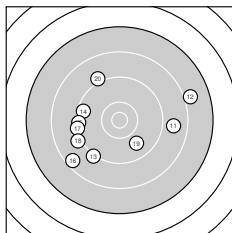

Ergebnis: **340** (358.1)
 Serien: 91 87 83 79
 Zähler: 3 21 10 5 1 0 0 0 0 0
 Innenzehner: 2
 Weitestе: 3292 (34.), 3165 (28.), 2877 (38.)
 beste Teiler: 195.0 (9.), 457.5 (3.), 784.0 (4.)
 Trefferlage: 8.10 mm links, 0.27 mm tief
 Streuwert: 11.14, horizontal: 11.77, vertikal: 10.47

Serie 1:

9.9 ↗	9.6 ↑	10.4 *	10.0 ↙	8.7 ↗
8.3 ↖	9.5 ↘	9.8 ↘	10.7 *	9.2 ↘

beste Teiler: 195.0 (9.), 457.5 (3.), 784.0 (4.)
 Trefferlage: 1.96 mm links, 3.64 mm hoch
 Streuwert: 8.58, horizontal: 8.85, vertikal: 8.30

Serie 2:

8.8 →	8.0 →	9.2 ↙	9.5 ↖	9.3 ←
8.5 ↙	9.2 ←	9.1 ↙	9.8 ↘	9.1 ↘

beste Teiler: 908.4 (19.), 1189.1 (14.), 1305.1 (15.)
 Trefferlage: 3.63 mm links, 1.97 mm tief
 Streuwert: 11.31, horizontal: 13.74, vertikal: 8.18

Serie 4:

7.6 ↙	7.4 ↘	9.5 ↙	6.8 ↖	8.4 ↘
9.8 ↑	8.6 ↖	7.4 ↙	9.8 ↙	9.4 ←

beste Teiler: 933.5 (36.), 944.6 (39.), 1184.8 (33.)
 Trefferlage: 15.45 mm links, 0.09 mm hoch
 Streuwert: 11.32, horizontal: 7.89, vertikal: 13.93