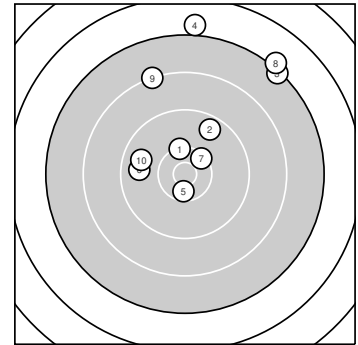

**Ergebnis:** **89.7** (86)  
**Serien:** 89.7  
**Zähler:** 3 3 1 3 0 0 0 0 0 0  
**Innenzehner:** 1  
**Weiteste:** 3194 (4.), 3070 (8.), 2926 (3.)  
**beste Teiler:** 367.3 (5.), 484.4 (7.), 552.6 (1.)  
**Trefferlage:** 2.26 mm rechts, 11.64 mm hoch  
**Streuwert:** 11.22, horizontal: 10.51, vertikal: 11.88

**Serie 1:**

10.3 ↑	9.6 ↗	7.3 ↗	7.0 ↑	10.5 *
9.7 ←	10.3 ↗	7.1 ↗	8.2 ↑	9.7 ←

**beste Teiler:** 367.3 (5.), 484.4 (7.), 552.6 (1.)  
**Trefferlage:** 2.26 mm rechts, 11.64 mm hoch  
**Streuwert:** 11.22, horizontal: 10.51, vertikal: 11.88