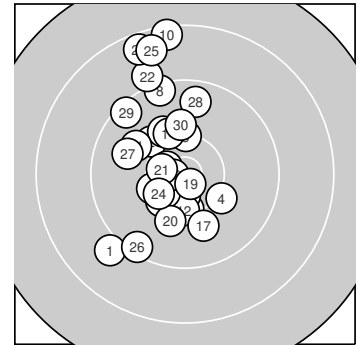

Ergebnis: **297.1** (286)
 Serien: 98.7 103.2 95.2
 Zähler: 19 8 3 0 0 0 0 0 0 0
 Innenzehner: 6
 Weitester: 2053 (10.), 1941 (23.), 1874 (25.)
 beste Teiler: 163.3 (19.), 168.1 (18.), 286.9 (15.)
 Trefferlage: 3.02 mm links, 2.50 mm hoch
 Streuwert: 6.52, horizontal: 3.59, vertikal: 8.50

Serie 1:

9.0 ↙	10.1 ↘	10.3 ↑	10.2 ↘	10.3 ↓
10.3 ↙	10.6 *	9.4 ↑	10.1 ↘	8.4 ↑

beste Teiler: 313.0 (7.), 514.4 (5.), 527.1 (6.)
 Trefferlage: 2.29 mm links, 2.22 mm hoch
 Streuwert: 7.30, horizontal: 4.26, vertikal: 9.40

Serie 2:

9.9 ↘	10.3 ↓	10.4 *	10.2 ↗	10.6 *
10.3 ↙	10.0 ↓	10.7 *	10.7 *	10.1 ↓

beste Teiler: 163.3 (19.), 168.1 (18.), 286.9 (15.)
 Trefferlage: 2.03 mm links, 1.48 mm tief
 Streuwert: 3.70, horizontal: 2.77, vertikal: 4.43

Serie 3:

10.5 *	9.0 ↗	8.5 ↗	10.4 ↙	8.6 ↑
9.4 ↙	9.8 ↖	9.6 ↑	9.4 ↘	10.0 ↑

beste Teiler: 346.0 (21.), 477.2 (24.), 723.6 (30.)
 Trefferlage: 4.73 mm links, 6.76 mm hoch
 Streuwert: 6.99, horizontal: 3.28, vertikal: 9.32