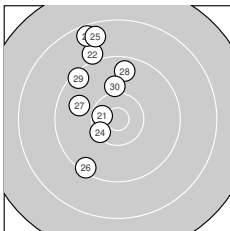

Ergebnis: **297.1** (286)
 Serien: 98.7 103.2 95.2
 Zähler: 19 8 3 0 0 0 0 0 0 0
 Innenzehner: 6
 Weitester: 2053 (10.), 1941 (23.), 1874 (25.)
 beste Teiler: 163.3 (19.), 168.1 (18.), 286.9 (15.)
 Trefferlage: 3.02 mm links, 2.50 mm hoch
 Streuwert: 6.52, horizontal: 3.59, vertikal: 8.50

Serie 1:

9.0 ↙	10.1 ↘	10.3 ↑	10.2 ↘	10.3 ↓
10.3 ↙	10.6 *	9.4 ↑	10.1 ↘	8.4 ↑

beste Teiler: 313.0 (7.), 514.4 (5.), 527.1 (6.)
 Trefferlage: 2.29 mm links, 2.22 mm hoch
 Streuwert: 7.30, horizontal: 4.26, vertikal: 9.40

Serie 2:

9.9 ↘	10.3 ↓	10.4 *	10.2 ↗	10.6 *
10.3 ↙	10.0 ↓	10.7 *	10.7 *	10.1 ↓

beste Teiler: 163.3 (19.), 168.1 (18.), 286.9 (15.)
 Trefferlage: 2.03 mm links, 1.48 mm tief
 Streuwert: 3.70, horizontal: 2.77, vertikal: 4.43

Serie 3:

10.5 *	9.0 ↗	8.5 ↗	10.4 ↙	8.6 ↑
9.4 ↙	9.8 ↖	9.6 ↑	9.4 ↘	10.0 ↑

beste Teiler: 346.0 (21.), 477.2 (24.), 723.6 (30.)
 Trefferlage: 4.73 mm links, 6.76 mm hoch
 Streuwert: 6.99, horizontal: 3.28, vertikal: 9.32