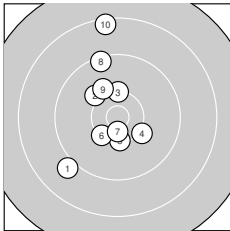

Ergebnis: **297.1** (286)
 Serien: 98.7 103.2 95.2
 Zähler: 19 8 3 0 0 0 0 0 0 0
 Innenzehner: 6
 Weitester: 2053 (10.), 1941 (23.), 1874 (25.)
 beste Teiler: 163.3 (19.), 168.1 (18.), 286.9 (15.)
 Trefferlage: 3.02 mm links, 2.50 mm hoch
 Streuwert: 6.52, horizontal: 3.59, vertikal: 8.50

Serie 1:

9.0 ↙	10.1 ↘	10.3 ↑	10.2 ↘	10.3 ↓
10.3 ↙	10.6 *	9.4 ↑	10.1 ↘	8.4 ↑

beste Teiler: 313.0 (7.), 514.4 (5.), 527.1 (6.)
 Trefferlage: 2.29 mm links, 2.22 mm hoch
 Streuwert: 7.30, horizontal: 4.26, vertikal: 9.40

Serie 2:

9.9 ↘	10.3 ↓	10.4 *	10.2 ↗	10.6 *
10.3 ↙	10.0 ↓	10.7 *	10.7 *	10.1 ↓

beste Teiler: 163.3 (19.), 168.1 (18.), 286.9 (15.)
 Trefferlage: 2.03 mm links, 1.48 mm tief
 Streuwert: 3.70, horizontal: 2.77, vertikal: 4.43

Serie 3:

10.5 *	9.0 ↗	8.5 ↗	10.4 ↙	8.6 ↑
9.4 ↙	9.8 ↖	9.6 ↑	9.4 ↘	10.0 ↑

beste Teiler: 346.0 (21.), 477.2 (24.), 723.6 (30.)
 Trefferlage: 4.73 mm links, 6.76 mm hoch
 Streuwert: 6.99, horizontal: 3.28, vertikal: 9.32