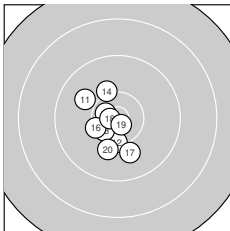

Ergebnis: **297.1** (286)
 Serien: 98.7 103.2 95.2
 Zähler: 19 8 3 0 0 0 0 0 0 0
 Innenzehner: 6
 Weitester: 2053 (10.), 1941 (23.), 1874 (25.)
 beste Teiler: 163.3 (19.), 168.1 (18.), 286.9 (15.)
 Trefferlage: 3.02 mm links, 2.50 mm hoch
 Streuwert: 6.52, horizontal: 3.59, vertikal: 8.50

Serie 1:

9.0 ↙	10.1 ↘	10.3 ↑	10.2 ↘	10.3 ↓
10.3 ↙	10.6 *	9.4 ↑	10.1 ↘	8.4 ↑

beste Teiler: 313.0 (7.), 514.4 (5.), 527.1 (6.)
 Trefferlage: 2.29 mm links, 2.22 mm hoch
 Streuwert: 7.30, horizontal: 4.26, vertikal: 9.40

Serie 2:

9.9 ↘	10.3 ↓	10.4 *	10.2 ↗	10.6 *
10.3 ↙	10.0 ↓	10.7 *	10.7 *	10.1 ↓

beste Teiler: 163.3 (19.), 168.1 (18.), 286.9 (15.)
 Trefferlage: 2.03 mm links, 1.48 mm tief
 Streuwert: 3.70, horizontal: 2.77, vertikal: 4.43

Serie 3:

10.5 *	9.0 ↗	8.5 ↗	10.4 ↙	8.6 ↑
9.4 ↙	9.8 ↖	9.6 ↑	9.4 ↘	10.0 ↑

beste Teiler: 346.0 (21.), 477.2 (24.), 723.6 (30.)
 Trefferlage: 4.73 mm links, 6.76 mm hoch
 Streuwert: 6.99, horizontal: 3.28, vertikal: 9.32