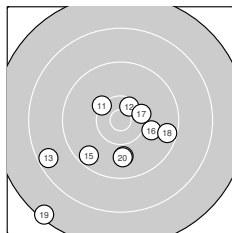

Ergebnis: **552** (577.6)  
 Serien: 92 91 93 94 92 90  
 Zähler: 25 23 11 1 0 0 0 0 0 0  
 Innenzehner: 7  
 Weitester: 2873 (19.), 2144 (46.), 1996 (7.)  
 beste Teiler: 209.0 (27.), 342.7 (5.), 356.2 (55.)  
 Trefferlage: 2.03 mm links, 1.86 mm tief  
 Streuwert: 8.28, horizontal: 8.12, vertikal: 8.43

**Serie 1:**

9.8 ↙	9.8 ↓	10.1 →	8.9 ↙	10.5 *
10.0 ↗	8.5 →	10.2 ↕	10.1 ↗	8.7 ↑

beste Teiler: 342.7 (5.), 579.3 (8.), 654.0 (3.)  
 Trefferlage: 2.08 mm rechts, 0.04 mm hoch  
 Streuwert: 8.57, horizontal: 7.81, vertikal: 9.27

**Serie 2:**

10.2 ↘	10.5 *	8.5 ↙	9.9 ↓	9.6 ↙
10.0 →	10.3 →	9.5 →	7.4 ↙	9.9 ↓

beste Teiler: 381.4 (12.), 514.6 (17.), 564.1 (11.)  
 Trefferlage: 2.06 mm links, 5.41 mm tief  
 Streuwert: 8.82, horizontal: 9.75, vertikal: 7.78

**Serie 6:**

9.3 ↗	8.9 ←	10.3 ←	9.5 ←	10.5 *
9.4 ↘	8.7 ↙	10.5 *	9.0 ↙	8.6 ↘

beste Teiler: 356.2 (55.), 385.7 (58.), 484.3 (53.)  
 Trefferlage: 6.28 mm links, 2.29 mm tief  
 Streuwert: 8.41, horizontal: 8.99, vertikal: 7.78