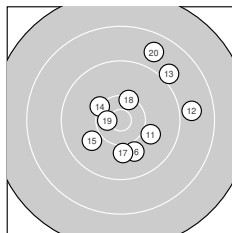

Ergebnis: **368** (383.1)
 Serien: 92 94 87 95
 Zähler: 16 16 8 0 0 0 0 0 0 0
 Innenzehner: 5
 Weitester: 2260 (24.), 2061 (29.), 1981 (22.)
 beste Teiler: 190.8 (21.), 310.1 (19.), 331.1 (7.)
 Trefferlage: 3.64 mm rechts, 2.47 mm tief
 Streuwert: 8.22, horizontal: 8.56, vertikal: 7.88

Serie 1: 92 (95.5)

10.1 ↓	9.3 ↘	9.3 ↗	10.3 ←	8.8 →
9.9 ↙	10.5* ↘	9.1 →	9.1 ↓	9.1 ↘

beste Teiler: 331.1 (7.), 527.0 (4.), 694.9 (1.)
 Trefferlage: 6.06 mm rechts, 4.37 mm tief
 Streuwert: 7.08, horizontal: 7.53, vertikal: 6.61

Serie 2: 94 (97.7)

10.0 ↘	8.9 →	9.0 ↗	10.2 ↘	9.9 ↙
10.0 ↓	10.0 ↓	10.3 ↗	10.6* ←	8.8 ↗

beste Teiler: 310.1 (19.), 504.9 (18.), 578.2 (14.)
 Trefferlage: 3.33 mm rechts, 1.36 mm hoch
 Streuwert: 7.50, horizontal: 7.34, vertikal: 7.65

Serie 4: 95 (98.8)

10.3 ↓	10.4* ↓	10.5* →	9.1 ↘	9.5 ↗
9.0 ←	10.1 ↗	10.3 ↘	9.7 →	9.9 ↘

beste Teiler: 331.7 (33.), 453.1 (32.), 548.7 (31.)
 Trefferlage: 3.12 mm rechts, 1.06 mm tief
 Streuwert: 6.69, horizontal: 7.26, vertikal: 6.07