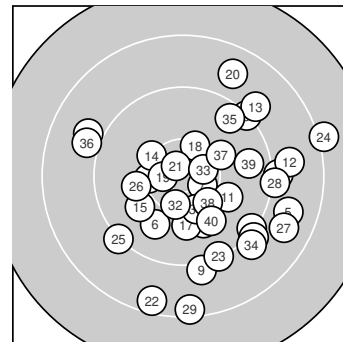

Ergebnis: **368** (383.1)
 Serien: 92 94 87 95
 Zähler: 16 16 8 0 0 0 0 0 0 0
 Innenzehner: 5
 Weitester: 2260 (24.), 2061 (29.), 1981 (22.)
 beste Teiler: 190.8 (21.), 310.1 (19.), 331.1 (7.)
 Trefferlage: 3.64 mm rechts, 2.47 mm tief
 Streuwert: 8.22, horizontal: 8.56, vertikal: 7.88

Serie 1: 92 (95.5)

10.1 ↓	9.3 ↘	9.3 ↗	10.3 ←	8.8 →
9.9 ↙	10.5* ↘	9.1 →	9.1 ↓	9.1 ↘

beste Teiler: 331.1 (7.), 527.0 (4.), 694.9 (1.)
 Trefferlage: 6.06 mm rechts, 4.37 mm tief
 Streuwert: 7.08, horizontal: 7.53, vertikal: 6.61

Serie 2: 94 (97.7)

10.0 ↘	8.9 →	9.0 ↗	10.2 ↘	9.9 ↙
10.0 ↓	10.0 ↓	10.3 ↗	10.6* ←	8.8 ↗

beste Teiler: 310.1 (19.), 504.9 (18.), 578.2 (14.)
 Trefferlage: 3.33 mm rechts, 1.36 mm hoch
 Streuwert: 7.50, horizontal: 7.34, vertikal: 7.65

Serie 4: 95 (98.8)

10.3 ↓	10.4* ↓	10.5* →	9.1 ↘	9.5 ↗
9.0 ←	10.1 ↗	10.3 ↘	9.7 →	9.9 ↘

beste Teiler: 331.7 (33.), 453.1 (32.), 548.7 (31.)
 Trefferlage: 3.12 mm rechts, 1.06 mm tief
 Streuwert: 6.69, horizontal: 7.26, vertikal: 6.07