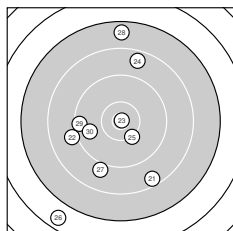

Ergebnis: **348** (364.7)
 Serien: 83 88 85 92
 Zähler: 8 20 6 4 2 0 0 0 0
 Innenzehner: 5
 Weitester: 3473 (2.), 3433 (26.), 2980 (5.)
 beste Teiler: 40.4 (23.), 94.7 (33.), 128.6 (18.)
 Trefferlage: 0.41 mm rechts, 2.73 mm tief
 Streuwert: 12.02, horizontal: 10.41, vertikal: 13.44

Serie 1:
 9.9 → 6.6 ↘ 9.3 → 9.3 ↙ 7.2 ↑
 9.7 ↗ 9.1 ↑ 9.4 ↘ 9.6 ↘ 7.4 ↘
 beste Teiler: 862.2 (1.), 997.8 (6.), 1098.0 (9.)
 Trefferlage: 6.04 mm rechts, 1.19 mm tief
 Streuwert: 13.99, horizontal: 8.87, vertikal: 17.69

Serie 2:
 8.2 ↙ 7.6 ↘ 9.8 ↓ 8.1 ↓ 9.3 →
 9.3 ↙ 9.0 ↗ 10.8 * 10.4 * 9.0 ↘
 beste Teiler: 128.6 (18.), 430.0 (19.), 882.3 (13.)
 Trefferlage: 0.75 mm links, 4.73 mm tief
 Streuwert: 11.62, horizontal: 11.52, vertikal: 11.73

Serie 4:
 10.2 ↘ 9.6 ↘ 10.8 * 9.5 ↓ 8.2 ↘
 10.7 * 9.3 ↘ 10.3 → 9.3 → 8.2 ←
 beste Teiler: 94.7 (33.), 202.4 (36.), 509.2 (38.)
 Trefferlage: 0.55 mm rechts, 2.09 mm tief
 Streuwert: 9.39, horizontal: 10.52, vertikal: 8.11