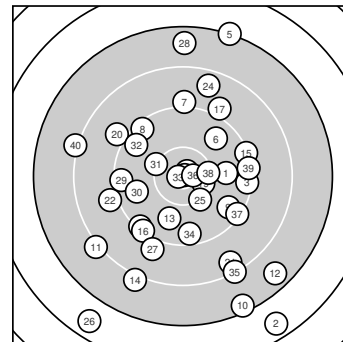

Ergebnis: **348** (364.7)
 Serien: 83 88 85 92
 Zähler: 8 20 6 4 2 0 0 0 0
 Innenzehner: 5
 Weitester: 3473 (2.), 3433 (26.), 2980 (5.)
 beste Teiler: 40.4 (23.), 94.7 (33.), 128.6 (18.)
 Trefferlage: 0.41 mm rechts, 2.73 mm tief
 Streuwert: 12.02, horizontal: 10.41, vertikal: 13.44

Serie 1:
 9.9 → 6.6 ↘ 9.3 → 9.3 ↙ 7.2 ↑
 9.7 ↗ 9.1 ↑ 9.4 ↘ 9.6 ↘ 7.4 ↘
 beste Teiler: 862.2 (1.), 997.8 (6.), 1098.0 (9.)
 Trefferlage: 6.04 mm rechts, 1.19 mm tief
 Streuwert: 13.99, horizontal: 8.87, vertikal: 17.69

Serie 2:
 8.2 ↙ 7.6 ↘ 9.8 ↓ 8.1 ↓ 9.3 →
 9.3 ↙ 9.0 ↗ 10.8 * 10.4 * 9.0 ↘
 beste Teiler: 128.6 (18.), 430.0 (19.), 882.3 (13.)
 Trefferlage: 0.75 mm links, 4.73 mm tief
 Streuwert: 11.62, horizontal: 11.52, vertikal: 11.73

Serie 4:
 10.2 ↘ 9.6 ↘ 10.8 * 9.5 ↓ 8.2 ↘
 10.7 * 9.3 ↘ 10.3 → 9.3 → 8.2 ←
 beste Teiler: 94.7 (33.), 202.4 (36.), 509.2 (38.)
 Trefferlage: 0.55 mm rechts, 2.09 mm tief
 Streuwert: 9.39, horizontal: 10.52, vertikal: 8.11