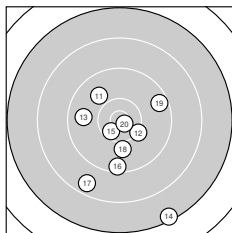

Ergebnis: **365** (382.4)
 Serien: 94 91 91 89
 Zähler: 14 18 7 1 0 0 0 0 0 0
 Innenzehner: 7
 Weitester: 2863 (14.), 2314 (38.), 2275 (27.)
 beste Teiler: 94.1 (31.), 155.9 (20.), 191.6 (28.)
 Trefferlage: 1.01 mm links, 0.47 mm hoch
 Streuwert: 9.14, horizontal: 8.96, vertikal: 9.33

Serie 1:

10.1 ↘	9.5 ←	10.1 ↘	8.5 ↘	10.4 *
10.2 ↗	10.6 *	9.7 ↗	9.1 ↗	9.1 ←

beste Teiler: 246.6 (7.), 436.1 (5.), 596.2 (6.)
 Trefferlage: 1.35 mm links, 1.18 mm hoch
 Streuwert: 8.15, horizontal: 9.53, vertikal: 6.49

Serie 2:

9.9 ↘	10.2 ↘	9.8 ←	7.4 ↘	10.5 *
9.4 ↓	8.6 ↘	10.0 ↓	9.5 ↗	10.8 *

beste Teiler: 155.9 (20.), 368.6 (15.), 592.4 (12.)
 Trefferlage: 0.41 mm rechts, 5.72 mm tief
 Streuwert: 8.81, horizontal: 7.50, vertikal: 9.95

Serie 4:

10.8 *	9.0 ↗	9.3 ↗	9.7 ←	10.3 ↘
9.2 ←	8.4 →	8.1 ↘	8.8 ↑	9.6 ↓

beste Teiler: 94.1 (31.), 496.2 (35.), 1021.8 (34.)
 Trefferlage: 0.82 mm rechts, 4.30 mm hoch
 Streuwert: 10.30, horizontal: 11.35, vertikal: 9.12