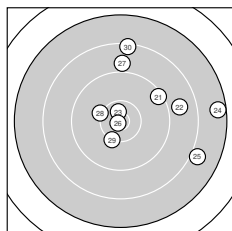

Ergebnis: **348** (366.6)
 Serien: 87 84 88 89
 Zähler: 11 10 15 4 0 0 0 0 0 0
 Innenzehner: 3
 Weitester: 2841 (14.), 2750 (38.), 2743 (24.)
 beste Teiler: 32.6 (36.), 92.4 (26.), 271.6 (23.)
 Trefferlage: 1.44 mm rechts, 0.56 mm tief
 Streuwert: 11.40, horizontal: 10.83, vertikal: 11.94

Serie 1:
 9.2 ↗ 8.5 ↘ 9.0 ↗ 8.4 ↘ 9.8 ↗
 8.8 ↗ 8.7 ↘ 10.1 ← 10.0 → 8.6 →
 beste Teiler: 656.2 (8.), 791.5 (9.), 895.3 (5.)
 Trefferlage: 3.18 mm rechts, 3.06 mm hoch
 Streuwert: 11.09, horizontal: 10.19, vertikal: 11.92

Serie 2:
 8.9 ↘ 9.1 ↘ 9.7 ↓ 7.4 ↗ 8.8 ↘
 9.3 ↗ 7.8 ↘ 10.3 ↑ 8.9 ↘ 9.0 ↗
 beste Teiler: 548.6 (18.), 997.6 (13.), 1336.4 (16.)
 Trefferlage: 4.64 mm links, 7.34 mm tief
 Streuwert: 11.36, horizontal: 9.29, vertikal: 13.11

Serie 4:
 8.8 ↓ 10.0 ↓ 9.1 ← 8.8 ↗ 10.0 →
 10.9 * 10.3 → 7.5 ↗ 8.5 ↑ 9.7 →
 beste Teiler: 32.6 (36.), 524.1 (37.), 756.0 (32.)
 Trefferlage: 0.37 mm rechts, 2.02 mm tief
 Streuwert: 10.96, horizontal: 10.52, vertikal: 11.38