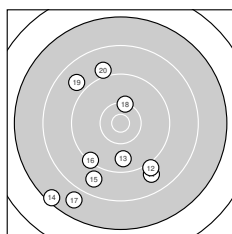

Ergebnis: **348** (366.6)
 Serien: 87 84 88 89
 Zähler: 11 10 15 4 0 0 0 0 0 0
 Innenzehner: 3
 Weitester: 2841 (14.), 2750 (38.), 2743 (24.)
 beste Teiler: 32.6 (36.), 92.4 (26.), 271.6 (23.)
 Trefferlage: 1.44 mm rechts, 0.56 mm tief
 Streuwert: 11.40, horizontal: 10.83, vertikal: 11.94

Serie 1:
 9.2 ↗ 8.5 ↘ 9.0 ↗ 8.4 ↘ 9.8 ↗
 8.8 ↗ 8.7 ↘ 10.1 ← 10.0 → 8.6 →
 beste Teiler: 656.2 (8.), 791.5 (9.), 895.3 (5.)
 Trefferlage: 3.18 mm rechts, 3.06 mm hoch
 Streuwert: 11.09, horizontal: 10.19, vertikal: 11.92

Serie 2:
 8.9 ↘ 9.1 ↘ 9.7 ↓ 7.4 ↗ 8.8 ↘
 9.3 ↗ 7.8 ↘ 10.3 ↑ 8.9 ↘ 9.0 ↗
 beste Teiler: 548.6 (18.), 997.6 (13.), 1336.4 (16.)
 Trefferlage: 4.64 mm links, 7.34 mm tief
 Streuwert: 11.36, horizontal: 9.29, vertikal: 13.11

Serie 4:
 8.8 ↓ 10.0 ↓ 9.1 ← 8.8 ↗ 10.0 →
 10.9 * 10.3 → 7.5 ↗ 8.5 ↑ 9.7 →
 beste Teiler: 32.6 (36.), 524.1 (37.), 756.0 (32.)
 Trefferlage: 0.37 mm rechts, 2.02 mm tief
 Streuwert: 10.96, horizontal: 10.52, vertikal: 11.38