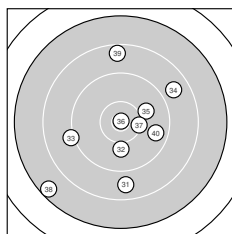

Ergebnis: **348** (366.6)
 Serien: 87 84 88 89
 Zähler: 11 10 15 4 0 0 0 0 0 0
 Innenzehner: 3
 Weitester: 2841 (14.), 2750 (38.), 2743 (24.)
 beste Teiler: 32.6 (36.), 92.4 (26.), 271.6 (23.)
 Trefferlage: 1.44 mm rechts, 0.56 mm tief
 Streuwert: 11.40, horizontal: 10.83, vertikal: 11.94

Serie 1:
 9.2 ↗ 8.5 ↘ 9.0 ↗ 8.4 ↘ 9.8 ↗
 8.8 ↗ 8.7 ↘ 10.1 ← 10.0 → 8.6 →
 beste Teiler: 656.2 (8.), 791.5 (9.), 895.3 (5.)
 Trefferlage: 3.18 mm rechts, 3.06 mm hoch
 Streuwert: 11.09, horizontal: 10.19, vertikal: 11.92

Serie 2:
 8.9 ↘ 9.1 ↘ 9.7 ↓ 7.4 ↗ 8.8 ↘
 9.3 ↗ 7.8 ↘ 10.3 ↑ 8.9 ↘ 9.0 ↗
 beste Teiler: 548.6 (18.), 997.6 (13.), 1336.4 (16.)
 Trefferlage: 4.64 mm links, 7.34 mm tief
 Streuwert: 11.36, horizontal: 9.29, vertikal: 13.11

Serie 4:
 8.8 ↓ 10.0 ↓ 9.1 ← 8.8 ↗ 10.0 →
 10.9 * 10.3 → 7.5 ↗ 8.5 ↑ 9.7 →
 beste Teiler: 32.6 (36.), 524.1 (37.), 756.0 (32.)
 Trefferlage: 0.37 mm rechts, 2.02 mm tief
 Streuwert: 10.96, horizontal: 10.52, vertikal: 11.38