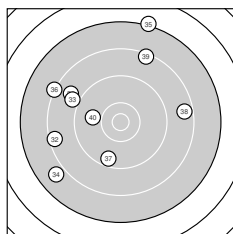

Ergebnis: **344** (359.5)
 Serien: 86 89 88 81
 Zähler: 8 14 12 6 0 0 0 0 0 0
 Innenzehner: 1
 Weitester: 3069 (2.), 3027 (35.), 2827 (14.)
 beste Teiler: 225.1 (16.), 482.3 (24.), 497.5 (9.)
 Trefferlage: 2.95 mm links, 2.31 mm hoch
 Streuwert: 12.10, horizontal: 10.67, vertikal: 13.37

Serie 1:
 9.6 ↘ 7.1 ↖ 7.8 ↓ 9.5 ↘ 8.7 ↖
 10.1 ↖ 9.2 ↘ 8.1 ↖ 10.3 ↖ 9.5 ↑
 beste Teiler: 497.5 (9.), 713.5 (6.), 1082.1 (1.)
 Trefferlage: 3.20 mm links, 1.91 mm hoch
 Streuwert: 12.83, horizontal: 8.10, vertikal: 16.24

Serie 2:
 9.2 ↖ 9.1 ↗ 8.9 ← 7.4 ↑ 10.0 ↖
 10.7 * 10.0 ↓ 9.7 ↘ 9.3 ↖ 8.1 ↖
 beste Teiler: 225.1 (16.), 745.6 (17.), 793.0 (15.)
 Trefferlage: 3.68 mm links, 1.07 mm tief
 Streuwert: 11.09, horizontal: 11.18, vertikal: 11.01

Serie 4:
 8.8 ↖ 8.4 ← 9.0 ↖ 7.9 ↖ 7.2 ↑
 8.2 ↖ 9.5 ↓ 8.6 → 8.3 ↑ 9.9 ←
 beste Teiler: 835.8 (40.), 1140.0 (37.), 1577.7 (33.)
 Trefferlage: 6.44 mm links, 4.65 mm hoch
 Streuwert: 13.57, horizontal: 13.76, vertikal: 13.39