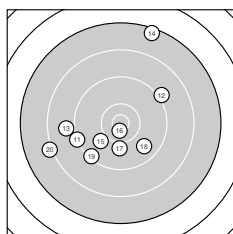

Ergebnis: **344** (359.5)
 Serien: 86 89 88 81
 Zähler: 8 14 12 6 0 0 0 0 0 0
 Innenzehner: 1
 Weitester: 3069 (2.), 3027 (35.), 2827 (14.)
 beste Teiler: 225.1 (16.), 482.3 (24.), 497.5 (9.)
 Trefferlage: 2.95 mm links, 2.31 mm hoch
 Streuwert: 12.10, horizontal: 10.67, vertikal: 13.37

Serie 1:
 9.6 ↘ 7.1 ↖ 7.8 ↓ 9.5 ↘ 8.7 ↖
 10.1 ↖ 9.2 ↘ 8.1 ↖ 10.3 ↖ 9.5 ↑
 beste Teiler: 497.5 (9.), 713.5 (6.), 1082.1 (1.)
 Trefferlage: 3.20 mm links, 1.91 mm hoch
 Streuwert: 12.83, horizontal: 8.10, vertikal: 16.24

Serie 2:
 9.2 ↖ 9.1 ↗ 8.9 ← 7.4 ↑ 10.0 ↖
 10.7 * 10.0 ↓ 9.7 ↘ 9.3 ↖ 8.1 ↖
 beste Teiler: 225.1 (16.), 745.6 (17.), 793.0 (15.)
 Trefferlage: 3.68 mm links, 1.07 mm tief
 Streuwert: 11.09, horizontal: 11.18, vertikal: 11.01

Serie 4:
 8.8 ↖ 8.4 ← 9.0 ↖ 7.9 ↖ 7.2 ↑
 8.2 ↖ 9.5 ↓ 8.6 → 8.3 ↑ 9.9 ←
 beste Teiler: 835.8 (40.), 1140.0 (37.), 1577.7 (33.)
 Trefferlage: 6.44 mm links, 4.65 mm hoch
 Streuwert: 13.57, horizontal: 13.76, vertikal: 13.39