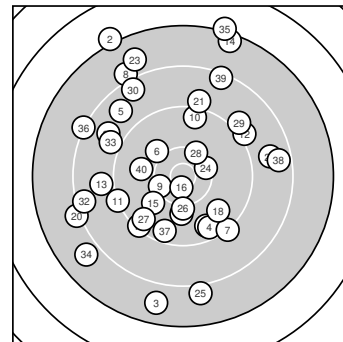

Ergebnis: **344** (359.5)
 Serien: 86 89 88 81
 Zähler: 8 14 12 6 0 0 0 0 0 0
 Innenzehner: 1
 Weitester: 3069 (2.), 3027 (35.), 2827 (14.)
 beste Teiler: 225.1 (16.), 482.3 (24.), 497.5 (9.)
 Trefferlage: 2.95 mm links, 2.31 mm hoch
 Streuwert: 12.10, horizontal: 10.67, vertikal: 13.37

Serie 1:
 9.6 ↘ 7.1 ↖ 7.8 ↓ 9.5 ↘ 8.7 ↖
 10.1 ↖ 9.2 ↘ 8.1 ↖ 10.3 ↖ 9.5 ↑
 beste Teiler: 497.5 (9.), 713.5 (6.), 1082.1 (1.)
 Trefferlage: 3.20 mm links, 1.91 mm hoch
 Streuwert: 12.83, horizontal: 8.10, vertikal: 16.24

Serie 2:
 9.2 ↖ 9.1 ↗ 8.9 ← 7.4 ↑ 10.0 ↖
 10.7 * 10.0 ↓ 9.7 ↘ 9.3 ↖ 8.1 ↖
 beste Teiler: 225.1 (16.), 745.6 (17.), 793.0 (15.)
 Trefferlage: 3.68 mm links, 1.07 mm tief
 Streuwert: 11.09, horizontal: 11.18, vertikal: 11.01

Serie 4:
 8.8 ↖ 8.4 ← 9.0 ↖ 7.9 ↖ 7.2 ↑
 8.2 ↖ 9.5 ↓ 8.6 → 8.3 ↑ 9.9 ←
 beste Teiler: 835.8 (40.), 1140.0 (37.), 1577.7 (33.)
 Trefferlage: 6.44 mm links, 4.65 mm hoch
 Streuwert: 13.57, horizontal: 13.76, vertikal: 13.39