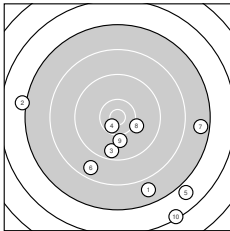

Ergebnis: 84.6 (80)
Serien: 84.6
Zähler: 3 1 1 3 2 0 0 0 0 0
Innenzehner: 1
Weiteste: 3702 (10.), 3265 (5.), 3098 (2.)
beste Teiler: 332.5 (4.), 669.9 (8.), 750.9 (9.)
Trefferlage: 4.11 mm rechts, 11.77 mm tief
Streuwert: 14.48, horizontal: 16.78, vertikal: 11.74

Serie 1:

7.8 ↘	7.1 ←	9.6 ↓	10.5 *	6.9 ↘
8.7 ↙	7.6 →	10.1 ↗	10.0 ↓	6.3 ↘

beste Teiler: 332.5 (4.), 669.9 (8.), 750.9 (9.)
Trefferlage: 4.11 mm rechts, 11.77 mm tief
Streuwert: 14.48, horizontal: 16.78, vertikal: 11.74