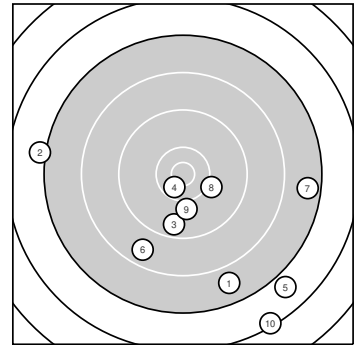

Ergebnis: 84.6 (80)
Serien: 84.6
Zähler: 3 1 1 3 2 0 0 0 0 0
Innenzehner: 1
Weiteste: 3702 (10.), 3265 (5.), 3098 (2.)
beste Teiler: 332.5 (4.), 669.9 (8.), 750.9 (9.)
Trefferlage: 4.11 mm rechts, 11.77 mm tief
Streuwert: 14.48, horizontal: 16.78, vertikal: 11.74

Serie 1:

7.8 ↘	7.1 ←	9.6 ↓	10.5 *	6.9 ↘
8.7 ↙	7.6 →	10.1 ↗	10.0 ↓	6.3 ↘

beste Teiler: 332.5 (4.), 669.9 (8.), 750.9 (9.)
Trefferlage: 4.11 mm rechts, 11.77 mm tief
Streuwert: 14.48, horizontal: 16.78, vertikal: 11.74