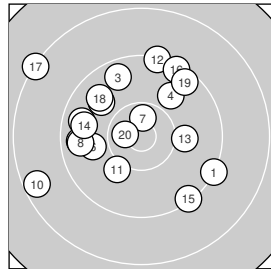

Ergebnis: **358** 176 Serien: 48 43 42 43
 182 45 45 47 45
 Zähler: 9 21 9 1 0 0 Innenzehner: 4

Wertung 150s

Wertung 20s

Serie 1:	8.7 ↘ [17.08]	10.1 ↘ [43.33]	10.2 ↗ [67.35]	10.5 * [94.80]	10.4 * [125.72]
Serie 2:	8.5 ↘ [21.10]	9.7 ↗ [47.26]	8.3 ↗ [72.70]	9.0 ↘ [103.16]	9.1 → [126.82]
Serie 3:	8.8 ↗ [15.69]	9.0 ↑ [39.69]	9.4 ↘ [63.37]	9.2 ↑ [89.34]	7.9 ↘ [111.63]
Serie 4:	8.5 ← [15.02]	8.6 ↘ [40.88]	10.1 ↘ [63.95]	9.6 ↘ [91.61]	8.0 ↑ [112.34]

Serie 1:	9.2 ↘ [5.04]	9.8 ↘ [7.44]	9.6 ↗ [9.41]	9.9 ↗ [11.70]	9.6 ← [13.64]
Serie 2:	9.9 ← [5.80]	10.6 * [7.77]	9.7 ← [9.31]	9.6 ← [11.05]	8.5 ← [12.94]
Serie 3:	10.1 ↘ [5.23]	9.3 ↑ [7.02]	10.0 → [9.21]	9.7 ← [11.02]	9.3 ↘ [12.81]
Serie 4:	9.3 ↗ [6.00]	8.3 ↘ [7.68]	9.7 ↘ [9.30]	9.5 ↗ [10.83]	10.6 * [12.60]