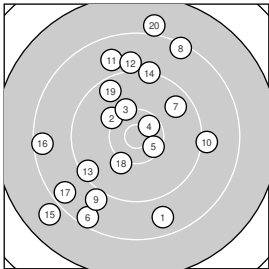

Ergebnis: **358** 176 Serien: 48 43 42 43
 182 45 45 47 45
 Zähler: 9 21 9 1 0 0 Innenzehner: 4

Wertung 150s

Wertung 20s

Serie 1:	8.7 ↘ [17.08]	10.1 ↘ [43.33]	10.2 ↗ [67.35]	10.5 * [94.80]	10.4 * [125.72]
Serie 2:	8.5 ↘ [21.10]	9.7 ↗ [47.26]	8.3 ↗ [72.70]	9.0 ↘ [103.16]	9.1 → [126.82]
Serie 3:	8.8 ↗ [15.69]	9.0 ↑ [39.69]	9.4 ↘ [63.37]	9.2 ↑ [89.34]	7.9 ↘ [111.63]
Serie 4:	8.5 ← [15.02]	8.6 ↘ [40.88]	10.1 ↘ [63.95]	9.6 ↘ [91.61]	8.0 ↑ [112.34]

Serie 1:	9.2 ↘ [5.04]	9.8 ↘ [7.44]	9.6 ↗ [9.41]	9.9 ↗ [11.70]	9.6 ← [13.64]
Serie 2:	9.9 ← [5.80]	10.6 * [7.77]	9.7 ← [9.31]	9.6 ← [11.05]	8.5 ← [12.94]
Serie 3:	10.1 ↘ [5.23]	9.3 ↑ [7.02]	10.0 → [9.21]	9.7 ← [11.02]	9.3 ↘ [12.81]
Serie 4:	9.3 ↗ [6.00]	8.3 ↘ [7.68]	9.7 ↘ [9.30]	9.5 ↗ [10.83]	10.6 * [12.60]