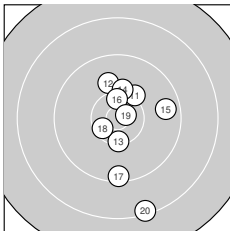

Ergebnis: **300.9** (289)
 Serien: 101.0 99.6 100.3
 Zähler: 20 9 1 0 0 0 0 0 0 0
 Innenzehner: 8
 Weitester: 2094 (20.), 1391 (6.), 1256 (17.)
 beste Teiler: 45.6 (4.), 192.7 (19.), 376.8 (2.)
 Trefferlage: 0.52 mm rechts, 0.85 mm hoch
 Streuwert: 5.99, horizontal: 3.61, vertikal: 7.66

Serie 1:

10.3 →	10.5 *	9.5 ↗	10.9 *	10.1 ↘
9.2 ↑	10.1 ↑	10.3 ←	10.3 ↖	9.8 ↖

beste Teiler: 45.6 (4.), 376.8 (2.), 490.7 (8.)
 Trefferlage: 0.10 mm links, 3.58 mm hoch
 Streuwert: 5.05, horizontal: 3.90, vertikal: 5.98

Serie 2:

10.2 ↗	10.0 ↑	10.3 ↓	10.2 ↑	9.6 →
10.4 *	9.4 ↓	10.5 *	10.7 *	8.3 ↓

beste Teiler: 192.7 (19.), 391.6 (18.), 417.2 (16.)
 Trefferlage: 1.80 mm rechts, 1.41 mm tief
 Streuwert: 6.91, horizontal: 4.02, vertikal: 8.90

Serie 3:

10.4 *	10.4 *	10.4 *	10.0 ↗	9.6 ↑
10.3 ↙	9.8 ↓	9.7 ↑	9.6 ↓	10.1 ↗

beste Teiler: 419.9 (22.), 428.6 (21.), 474.7 (23.)
 Trefferlage: 0.10 mm links, 0.40 mm hoch
 Streuwert: 5.81, horizontal: 2.79, vertikal: 7.72