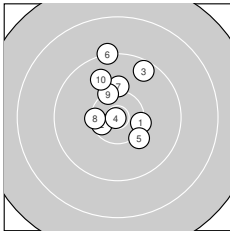

Ergebnis: **300.9** (289)
 Serien: 101.0 99.6 100.3
 Zähler: 20 9 1 0 0 0 0 0 0 0
 Innenzehner: 8
 Weitester: 2094 (20.), 1391 (6.), 1256 (17.)
 beste Teiler: 45.6 (4.), 192.7 (19.), 376.8 (2.)
 Trefferlage: 0.52 mm rechts, 0.85 mm hoch
 Streuwert: 5.99, horizontal: 3.61, vertikal: 7.66

Serie 1:

10.3 →	10.5 *	9.5 ↗	10.9 *	10.1 ↘
9.2 ↑	10.1 ↑	10.3 ←	10.3 ↖	9.8 ↖

beste Teiler: 45.6 (4.), 376.8 (2.), 490.7 (8.)
 Trefferlage: 0.10 mm links, 3.58 mm hoch
 Streuwert: 5.05, horizontal: 3.90, vertikal: 5.98

Serie 2:

10.2 ↗	10.0 ↑	10.3 ↓	10.2 ↑	9.6 →
10.4 *	9.4 ↓	10.5 *	10.7 *	8.3 ↓

beste Teiler: 192.7 (19.), 391.6 (18.), 417.2 (16.)
 Trefferlage: 1.80 mm rechts, 1.41 mm tief
 Streuwert: 6.91, horizontal: 4.02, vertikal: 8.90

Serie 3:

10.4 *	10.4 *	10.4 *	10.0 ↗	9.6 ↑
10.3 ↙	9.8 ↓	9.7 ↑	9.6 ↓	10.1 ↗

beste Teiler: 419.9 (22.), 428.6 (21.), 474.7 (23.)
 Trefferlage: 0.10 mm links, 0.40 mm hoch
 Streuwert: 5.81, horizontal: 2.79, vertikal: 7.72