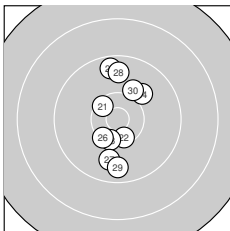

Ergebnis: **300.9** (289)
 Serien: 101.0 99.6 100.3
 Zähler: 20 9 1 0 0 0 0 0 0 0
 Innenzehner: 8
 Weitester: 2094 (20.), 1391 (6.), 1256 (17.)
 beste Teiler: 45.6 (4.), 192.7 (19.), 376.8 (2.)
 Trefferlage: 0.52 mm rechts, 0.85 mm hoch
 Streuwert: 5.99, horizontal: 3.61, vertikal: 7.66

Serie 1:

10.3 →	10.5 *	9.5 ↗	10.9 *	10.1 ↘
9.2 ↑	10.1 ↑	10.3 ←	10.3 ↖	9.8 ↖

beste Teiler: 45.6 (4.), 376.8 (2.), 490.7 (8.)
 Trefferlage: 0.10 mm links, 3.58 mm hoch
 Streuwert: 5.05, horizontal: 3.90, vertikal: 5.98

Serie 2:

10.2 ↗	10.0 ↑	10.3 ↓	10.2 ↑	9.6 →
10.4 *	9.4 ↓	10.5 *	10.7 *	8.3 ↓

beste Teiler: 192.7 (19.), 391.6 (18.), 417.2 (16.)
 Trefferlage: 1.80 mm rechts, 1.41 mm tief
 Streuwert: 6.91, horizontal: 4.02, vertikal: 8.90

Serie 3:

10.4 *	10.4 *	10.4 *	10.0 ↗	9.6 ↑
10.3 ↙	9.8 ↓	9.7 ↑	9.6 ↓	10.1 ↗

beste Teiler: 419.9 (22.), 428.6 (21.), 474.7 (23.)
 Trefferlage: 0.10 mm links, 0.40 mm hoch
 Streuwert: 5.81, horizontal: 2.79, vertikal: 7.72