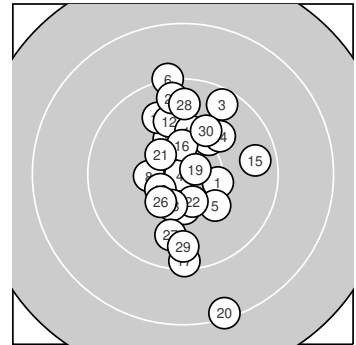

Ergebnis: **300.9** (289)
 Serien: 101.0 99.6 100.3
 Zähler: 20 9 1 0 0 0 0 0 0 0
 Innenzehner: 8
 Weitester: 2094 (20.), 1391 (6.), 1256 (17.)
 beste Teiler: 45.6 (4.), 192.7 (19.), 376.8 (2.)
 Trefferlage: 0.52 mm rechts, 0.85 mm hoch
 Streuwert: 5.99, horizontal: 3.61, vertikal: 7.66

Serie 1:

10.3 →	10.5 *	9.5 ↗	10.9 *	10.1 ↘
9.2 ↑	10.1 ↑	10.3 ←	10.3 ↖	9.8 ↖

beste Teiler: 45.6 (4.), 376.8 (2.), 490.7 (8.)
 Trefferlage: 0.10 mm links, 3.58 mm hoch
 Streuwert: 5.05, horizontal: 3.90, vertikal: 5.98

Serie 2:

10.2 ↗	10.0 ↑	10.3 ↓	10.2 ↑	9.6 →
10.4 *	9.4 ↓	10.5 *	10.7 *	8.3 ↓

beste Teiler: 192.7 (19.), 391.6 (18.), 417.2 (16.)
 Trefferlage: 1.80 mm rechts, 1.41 mm tief
 Streuwert: 6.91, horizontal: 4.02, vertikal: 8.90

Serie 3:

10.4 *	10.4 *	10.4 *	10.0 ↗	9.6 ↑
10.3 ↙	9.8 ↓	9.7 ↑	9.6 ↓	10.1 ↗

beste Teiler: 419.9 (22.), 428.6 (21.), 474.7 (23.)
 Trefferlage: 0.10 mm links, 0.40 mm hoch
 Streuwert: 5.81, horizontal: 2.79, vertikal: 7.72