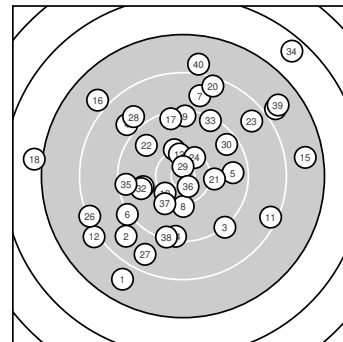

Ergebnis: **344** (362.9)
 Serien: 88 83 89 84
 Zähler: 9 14 10 6 1 0 0 0 0 0
 Innenzehner: 4
 Weitester: 3485 (34.), 3146 (18.), 2601 (15.)
 beste Teiler: 202.0 (29.), 241.4 (36.), 460.5 (24.)
 Trefferlage: 0.73 mm links, 2.24 mm hoch
 Streuwert: 12.05, horizontal: 12.51, vertikal: 11.57

Serie 1:
 7.8 ↙ 8.8 ↙ 9.2 ↘ 9.0 ↘ 9.6 →
 9.2 ↙ 8.8 ↑ 10.2 ↓ 9.4 ↑ 10.2 ↑
 beste Teiler: 585.0 (10.), 637.0 (8.), 1054.4 (5.)
 Trefferlage: 2.65 mm links, 1.27 mm tief
 Streuwert: 10.91, horizontal: 8.91, vertikal: 12.60

Serie 2:
 8.4 ↘ 8.1 ↙ 10.4 * 9.4 ↓ 7.7 →
 7.9 ↘ 9.4 ↑ 7.0 ← 10.3 ↙ 8.5 ↑
 beste Teiler: 471.9 (13.), 518.4 (19.), 1232.8 (17.)
 Trefferlage: 2.60 mm links, 2.15 mm hoch
 Streuwert: 14.56, horizontal: 17.14, vertikal: 11.41

Serie 4:
 7.9 ↗ 9.8 ← 9.3 ↑ 6.6 ↗ 9.4 ←
 10.6 * 10.1 ↙ 9.3 ↓ 7.8 ↗ 8.0 ↑
 beste Teiler: 241.4 (36.), 693.9 (37.), 915.2 (32.)
 Trefferlage: 4.44 mm rechts, 6.54 mm hoch
 Streuwert: 12.88, horizontal: 12.46, vertikal: 13.28