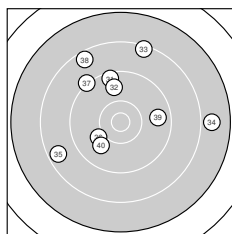

Ergebnis: **357** (376.6)
 Serien: 90 89 92 86
 Zähler: 10 20 7 3 0 0 0 0 0 0
 Innenzehner: 5
 Weitester: 2896 (23.), 2775 (15.), 2473 (34.)
 beste Teiler: 186.0 (7.), 231.9 (3.), 393.0 (12.)
 Trefferlage: 1.60 mm rechts, 3.05 mm hoch
 Streuwert: 9.73, horizontal: 9.93, vertikal: 9.51

Serie 1:
 8.0 ↗ 9.8 → 10.7 * 9.3 ↓ 9.7 →
 9.9 ↖ 10.7 * 9.4 → 9.7 ↘ 8.1 ↗
 beste Teiler: 186.0 (7.), 231.9 (3.), 858.4 (6.)
 Trefferlage: 5.43 mm rechts, 0.51 mm hoch
 Streuwert: 9.05, horizontal: 9.40, vertikal: 8.69

Serie 2:
 9.7 → 10.5 * 9.0 → 8.9 ↓ 7.5 ↓
 8.9 ↗ 10.1 ← 10.4 * 9.3 ↑ 9.7 ↘
 beste Teiler: 393.0 (12.), 429.3 (18.), 669.0 (17.)
 Trefferlage: 0.05 mm rechts, 0.42 mm hoch
 Streuwert: 10.57, horizontal: 8.46, vertikal: 12.32

Serie 4:
 9.4 ↑ 9.7 ↑ 8.4 ↑ 7.9 → 8.6 ↖
 10.0 ↖ 9.2 ↘ 8.5 ↘ 9.7 → 9.9 ↘
 beste Teiler: 723.9 (36.), 824.6 (40.), 961.4 (32.)
 Trefferlage: 1.05 mm links, 5.08 mm hoch
 Streuwert: 11.00, horizontal: 11.93, vertikal: 9.98