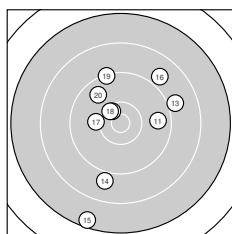

Ergebnis: **357** (376.6)
 Serien: 90 89 92 86
 Zähler: 10 20 7 3 0 0 0 0 0 0
 Innenzehner: 5
 Weitester: 2896 (23.), 2775 (15.), 2473 (34.)
 beste Teiler: 186.0 (7.), 231.9 (3.), 393.0 (12.)
 Trefferlage: 1.60 mm rechts, 3.05 mm hoch
 Streuwert: 9.73, horizontal: 9.93, vertikal: 9.51

Serie 1:
 8.0 ↗ 9.8 → 10.7 * 9.3 ↓ 9.7 →
 9.9 ↖ 10.7 * 9.4 → 9.7 ↘ 8.1 ↗
 beste Teiler: 186.0 (7.), 231.9 (3.), 858.4 (6.)
 Trefferlage: 5.43 mm rechts, 0.51 mm hoch
 Streuwert: 9.05, horizontal: 9.40, vertikal: 8.69

Serie 2:
 9.7 → 10.5 * 9.0 → 8.9 ↓ 7.5 ↓
 8.9 ↗ 10.1 ← 10.4 * 9.3 ↑ 9.7 ↘
 beste Teiler: 393.0 (12.), 429.3 (18.), 669.0 (17.)
 Trefferlage: 0.05 mm rechts, 0.42 mm hoch
 Streuwert: 10.57, horizontal: 8.46, vertikal: 12.32

Serie 4:
 9.4 ↑ 9.7 ↑ 8.4 ↑ 7.9 → 8.6 ↖
 10.0 ↖ 9.2 ↘ 8.5 ↘ 9.7 → 9.9 ↘
 beste Teiler: 723.9 (36.), 824.6 (40.), 961.4 (32.)
 Trefferlage: 1.05 mm links, 5.08 mm hoch
 Streuwert: 11.00, horizontal: 11.93, vertikal: 9.98