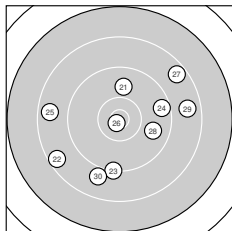

**Serie 1:**

10.4 *	9.4 ↗	10.0 ↗	9.5 ↘	8.3 ↓
7.2 ↗	10.0 ↘	8.5 ↓	7.5 ↖	10.2 ↘

beste Teiler: 405.9 (1.), 629.4 (10.), 747.1 (3.)  
 Trefferlage: 1.45 mm rechts, 2.80 mm tief  
 Streuwert: 12.59, horizontal: 12.58, vertikal: 12.59

**Serie 2:**

9.8 ↖	9.9 ↘	8.9 ↖	8.9 ↘	9.9 ↗
9.5 →	10.3 ↑	9.8 ↖	9.7 ↘	8.0 ↖

beste Teiler: 520.1 (17.), 811.8 (12.), 846.1 (15.)  
 Trefferlage: 3.45 mm links, 2.86 mm tief  
 Streuwert: 9.07, horizontal: 9.55, vertikal: 8.56

**Serie 3:**

9.9 ↑	8.5 ↖	9.2 ↓	9.5 →	8.6 ←
10.8 *	8.5 ↗	9.8 →	8.7 →	8.9 ↓

beste Teiler: 130.4 (26.), 864.2 (21.), 934.8 (28.)  
 Trefferlage: 1.09 mm rechts, 1.52 mm tief  
 Streuwert: 10.90, horizontal: 12.44, vertikal: 9.10

**Serie 4:**

9.4 ↖	9.9 →	10.0 ↘	10.3 ↓	9.5 ↘
9.7 ←	9.9 ↑	10.0 ↑	9.1 ↘	9.7 ↘

beste Teiler: 503.4 (34.), 739.3 (38.), 769.4 (33.)  
 Trefferlage: 5.17 mm links, 2.83 mm hoch  
 Streuwert: 5.84, horizontal: 5.82, vertikal: 5.86