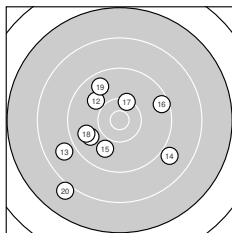

Ergebnis: **355** (375.6)  
 Serien: 88 88 86 93  
 Zähler: 9 19 10 2 0 0 0 0 0 0  
 Innenzehner: 2  
 Weitester: 2966 (6.), 2789 (9.), 2355 (20.)  
 beste Teiler: 130.4 (26.), 405.9 (1.), 503.4 (34.)  
 Trefferlage: 1.51 mm links, 1.08 mm tief  
 Streuwert: 9.89, horizontal: 10.46, vertikal: 9.28

**Serie 1:**

10.4 *	9.4 ↗	10.0 ↗	9.5 ↘	8.3 ↓
7.2 ↗	10.0 ↘	8.5 ↓	7.5 ↖	10.2 ↘

beste Teiler: 405.9 (1.), 629.4 (10.), 747.1 (3.)  
 Trefferlage: 1.45 mm rechts, 2.80 mm tief  
 Streuwert: 12.59, horizontal: 12.58, vertikal: 12.59

**Serie 2:**

9.8 ↖	9.9 ↘	8.9 ↖	8.9 ↘	9.9 ↗
9.5 →	10.3 ↑	9.8 ↖	9.7 ↘	8.0 ↖

beste Teiler: 520.1 (17.), 811.8 (12.), 846.1 (15.)  
 Trefferlage: 3.45 mm links, 2.86 mm tief  
 Streuwert: 9.07, horizontal: 9.55, vertikal: 8.56

**Serie 4:**

9.4 ↖	9.9 →	10.0 ↘	10.3 ↓	9.5 ↘
9.7 ←	9.9 ↑	10.0 ↑	9.1 ↘	9.7 ↘

beste Teiler: 503.4 (34.), 739.3 (38.), 769.4 (33.)  
 Trefferlage: 5.17 mm links, 2.83 mm hoch  
 Streuwert: 5.84, horizontal: 5.82, vertikal: 5.86