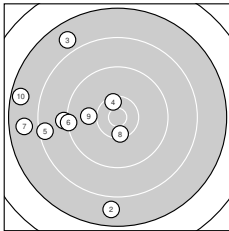

Ergebnis: 88.6 (84)
Serien: 88.6
Zähler: 3 2 1 4 0 0 0 0 0 0
Innenzehner: 2
Weiteste: 2703 (10.), 2560 (7.), 2521 (2.)
beste Teiler: 436.6 (4.), 460.2 (8.), 787.6 (9.)
Trefferlage: 12.36 mm links, 0.71 mm tief
Streuwert: 10.61, horizontal: 9.78, vertikal: 11.38

Serie 1:

9.1 ←	7.8 ↓	7.8 ↗	10.4 *	8.4 ←
9.3 ←	7.8 ←	10.4 *	10.0 ←	7.6 ←

beste Teiler: 436.6 (4.), 460.2 (8.), 787.6 (9.)
Trefferlage: 12.36 mm links, 0.71 mm tief
Streuwert: 10.61, horizontal: 9.78, vertikal: 11.38