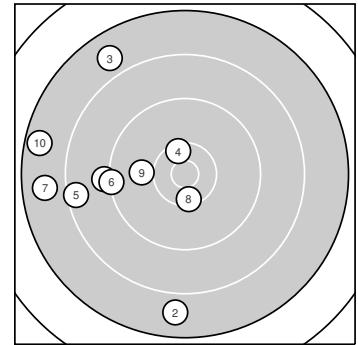

Ergebnis: 88.6 (84)
Serien: 88.6
Zähler: 3 2 1 4 0 0 0 0 0 0
Innenzehner: 2
Weiteste: 2703 (10.), 2560 (7.), 2521 (2.)
beste Teiler: 436.6 (4.), 460.2 (8.), 787.6 (9.)
Trefferlage: 12.36 mm links, 0.71 mm tief
Streuwert: 10.61, horizontal: 9.78, vertikal: 11.38

Serie 1:

9.1 ←	7.8 ↓	7.8 ↗	10.4 *	8.4 ←
9.3 ←	7.8 ←	10.4 *	10.0 ←	7.6 ←

beste Teiler: 436.6 (4.), 460.2 (8.), 787.6 (9.)
Trefferlage: 12.36 mm links, 0.71 mm tief
Streuwert: 10.61, horizontal: 9.78, vertikal: 11.38