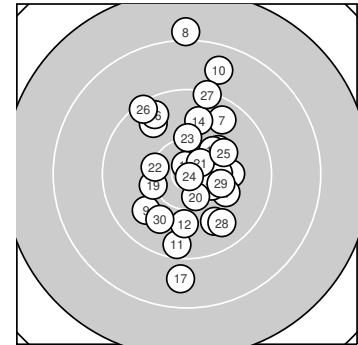

Ergebnis: **296.6** (282)
 Serien: 96.3 99.7 100.6
 Zähler: 15 12 3 0 0 0 0 0 0 0
 Innenzehner: 5
 Weitester: 2315 (8.), 1766 (10.), 1704 (17.)
 beste Teiler: 55.8 (24.), 144.8 (13.), 286.5 (21.)
 Trefferlage: 1.02 mm rechts, 1.44 mm hoch
 Streuwert: 6.87, horizontal: 4.46, vertikal: 8.64

Serie 1:

9.8 ↘	10.1 →	10.1 ↗	10.1 ↘	10.3 →
9.7 ↘	9.6 ↗	8.1 ↑	9.8 ↙	8.7 ↑

beste Teiler: 511.2 (5.), 647.3 (3.), 701.8 (4.)
 Trefferlage: 2.67 mm rechts, 4.47 mm hoch
 Streuwert: 7.85, horizontal: 5.00, vertikal: 9.92

Serie 2:

9.5 ↓	9.9 ↓	10.8 *	9.8 ↑	10.2 ↗
9.6 ↘	8.8 ↓	10.4 *	10.2 ←	10.5 *

beste Teiler: 144.8 (13.), 391.2 (20.), 446.7 (18.)
 Trefferlage: 0.25 mm links, 2.02 mm tief
 Streuwert: 6.46, horizontal: 3.34, vertikal: 8.50

Serie 3:

10.6 *	10.3 ←	10.2 ↑	10.9 *	10.1 ↗
9.4 ↘	9.3 ↑	9.7 ↘	10.2 →	9.9 ↙

beste Teiler: 55.8 (24.), 286.5 (21.), 531.3 (22.)
 Trefferlage: 0.64 mm rechts, 1.87 mm hoch
 Streuwert: 5.87, horizontal: 4.79, vertikal: 6.78