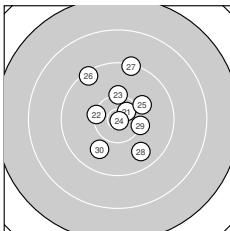

Ergebnis: **296.6** (282)
 Serien: 96.3 99.7 100.6
 Zähler: 15 12 3 0 0 0 0 0 0 0
 Innenzehner: 5
 Weitester: 2315 (8.), 1766 (10.), 1704 (17.)
 beste Teiler: 55.8 (24.), 144.8 (13.), 286.5 (21.)
 Trefferlage: 1.02 mm rechts, 1.44 mm hoch
 Streuwert: 6.87, horizontal: 4.46, vertikal: 8.64

Serie 1:

9.8 ↘	10.1 →	10.1 ↗	10.1 ↘	10.3 →
9.7 ↘	9.6 ↗	8.1 ↑	9.8 ↙	8.7 ↑

beste Teiler: 511.2 (5.), 647.3 (3.), 701.8 (4.)
 Trefferlage: 2.67 mm rechts, 4.47 mm hoch
 Streuwert: 7.85, horizontal: 5.00, vertikal: 9.92

Serie 2:

9.5 ↓	9.9 ↓	10.8 *	9.8 ↑	10.2 ↗
9.6 ↘	8.8 ↓	10.4 *	10.2 ←	10.5 *

beste Teiler: 144.8 (13.), 391.2 (20.), 446.7 (18.)
 Trefferlage: 0.25 mm links, 2.02 mm tief
 Streuwert: 6.46, horizontal: 3.34, vertikal: 8.50

Serie 3:

10.6 *	10.3 ←	10.2 ↑	10.9 *	10.1 ↗
9.4 ↘	9.3 ↑	9.7 ↘	10.2 →	9.9 ↙

beste Teiler: 55.8 (24.), 286.5 (21.), 531.3 (22.)
 Trefferlage: 0.64 mm rechts, 1.87 mm hoch
 Streuwert: 5.87, horizontal: 4.79, vertikal: 6.78