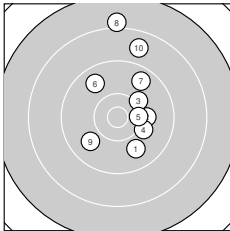

Ergebnis: **296.6** (282)
 Serien: 96.3 99.7 100.6
 Zähler: 15 12 3 0 0 0 0 0 0 0
 Innenzehner: 5
 Weitester: 2315 (8.), 1766 (10.), 1704 (17.)
 beste Teiler: 55.8 (24.), 144.8 (13.), 286.5 (21.)
 Trefferlage: 1.02 mm rechts, 1.44 mm hoch
 Streuwert: 6.87, horizontal: 4.46, vertikal: 8.64

Serie 1:

9.8 ↘	10.1 →	10.1 ↗	10.1 ↘	10.3 →
9.7 ↘	9.6 ↗	8.1 ↑	9.8 ↙	8.7 ↑

beste Teiler: 511.2 (5.), 647.3 (3.), 701.8 (4.)
 Trefferlage: 2.67 mm rechts, 4.47 mm hoch
 Streuwert: 7.85, horizontal: 5.00, vertikal: 9.92

Serie 2:

9.5 ↓	9.9 ↓	10.8 *	9.8 ↑	10.2 ↗
9.6 ↘	8.8 ↓	10.4 *	10.2 ←	10.5 *

beste Teiler: 144.8 (13.), 391.2 (20.), 446.7 (18.)
 Trefferlage: 0.25 mm links, 2.02 mm tief
 Streuwert: 6.46, horizontal: 3.34, vertikal: 8.50

Serie 3:

10.6 *	10.3 ←	10.2 ↑	10.9 *	10.1 ↗
9.4 ↘	9.3 ↑	9.7 ↘	10.2 →	9.9 ↙

beste Teiler: 55.8 (24.), 286.5 (21.), 531.3 (22.)
 Trefferlage: 0.64 mm rechts, 1.87 mm hoch
 Streuwert: 5.87, horizontal: 4.79, vertikal: 6.78