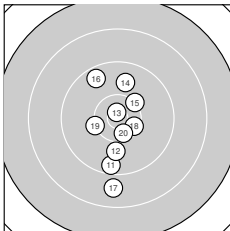

Ergebnis: **296.6** (282)
 Serien: 96.3 99.7 100.6
 Zähler: 15 12 3 0 0 0 0 0 0 0
 Innenzehner: 5
 Weitester: 2315 (8.), 1766 (10.), 1704 (17.)
 beste Teiler: 55.8 (24.), 144.8 (13.), 286.5 (21.)
 Trefferlage: 1.02 mm rechts, 1.44 mm hoch
 Streuwert: 6.87, horizontal: 4.46, vertikal: 8.64

Serie 1:

9.8 ↘	10.1 →	10.1 ↗	10.1 ↘	10.3 →
9.7 ↘	9.6 ↗	8.1 ↑	9.8 ↙	8.7 ↑

beste Teiler: 511.2 (5.), 647.3 (3.), 701.8 (4.)
 Trefferlage: 2.67 mm rechts, 4.47 mm hoch
 Streuwert: 7.85, horizontal: 5.00, vertikal: 9.92

Serie 2:

9.5 ↓	9.9 ↓	10.8 *	9.8 ↑	10.2 ↗
9.6 ↘	8.8 ↓	10.4 *	10.2 ←	10.5 *

beste Teiler: 144.8 (13.), 391.2 (20.), 446.7 (18.)
 Trefferlage: 0.25 mm links, 2.02 mm tief
 Streuwert: 6.46, horizontal: 3.34, vertikal: 8.50

Serie 3:

10.6 *	10.3 ←	10.2 ↑	10.9 *	10.1 ↗
9.4 ↘	9.3 ↑	9.7 ↘	10.2 →	9.9 ↙

beste Teiler: 55.8 (24.), 286.5 (21.), 531.3 (22.)
 Trefferlage: 0.64 mm rechts, 1.87 mm hoch
 Streuwert: 5.87, horizontal: 4.79, vertikal: 6.78