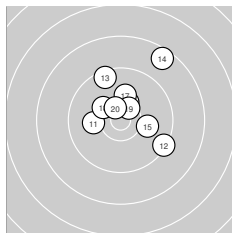

Ergebnis: **597.3** (571)  
 Serien: 99.7 99.4 98.6 96.6 102.2 100.8  
 Zähler: 38 15 7 0 0 0 0 0 0  
 Innenzehner: 19  
 Weitester: 2345 (47.), 1893 (24.), 1881 (14.)  
 beste Teiler: 49.1 (50.), 61.4 (5.), 105.4 (39.)  
 Trefferlage: 2.05 mm rechts, 1.35 mm hoch  
 Streuwert: 6.60, horizontal: 7.30, vertikal: 5.81

**Serie 1:**  
 10.0 ↘                      9.6 →                      8.7 ↗  
 10.1 ↙                      10.4 \*                      10.2 ↘  
 beste Teiler: 61.4 (5.), 464.3 (7.), 505.1 (4.)  
 Trefferlage: 1.82 mm links, 1.45 mm hoch  
 Streuwert: 6.53, horizontal: 8.08, vertikal: 4.47

10.3 \*                      10.9 \*  
 9.9 ←                      9.6 ↖

**Serie 2:**  
 10.1 ←                      9.4 ↘                      9.5 ↖  
 10.3 \*                      10.1 ↑                      10.3 ↘  
 beste Teiler: 340.4 (20.), 367.2 (19.), 488.1 (16.)  
 Trefferlage: 1.67 mm rechts, 3.81 mm hoch  
 Streuwert: 6.17, horizontal: 6.14, vertikal: 6.20

9.9 ↘                      9.6 ↙  
 10.8 \*                      9.0 →

**Serie 5:**  
 10.0 ↘                      10.8 \*                      10.2 →  
 10.8 \*                      8.0 →                      10.6 \*  
 beste Teiler: 49.1 (50.), 125.1 (46.), 149.3 (42.)  
 Trefferlage: 2.43 mm rechts, 0.30 mm tief  
 Streuwert: 6.13, horizontal: 7.98, vertikal: 3.36