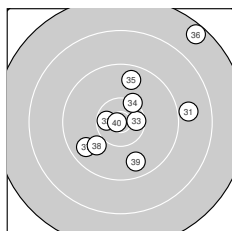

**Serie 1:**  
 9.9 ↘                      9.9 ↘                      8.6 ↗  
 9.7 →                      9.1 ←                      10.7 \*  
 beste Teiler: 193.2 (8.), 823.5 (2.), 862.8 (1.)  
 Trefferlage: 0.35 mm links, 4.13 mm hoch  
 Streuwert: 8.82, horizontal: 8.53, vertikal: 9.10

9.2 ↖                      8.8 ↗  
 9.5 ↗                      9.5 ↗

**Serie 2:**  
 10.3 ↘                      8.8 ↖                      8.5 ↘  
 9.6 ↘                      10.3 ↓                      9.1 ↗  
 beste Teiler: 490.8 (20.), 526.3 (11.), 533.0 (17.)  
 Trefferlage: 0.69 mm links, 0.28 mm hoch  
 Streuwert: 8.61, horizontal: 7.66, vertikal: 9.46

9.9 ↖                      9.9 ↗  
 9.5 ↘                      10.3 ↓

**Serie 3:**  
 9.2 ↗                      8.4 ←                      7.8 ↘  
 9.3 ↗                      9.7 ←                      9.7 ←  
 beste Teiler: 635.4 (24.), 926.2 (30.), 1015.7 (28.)  
 Trefferlage: 5.98 mm links, 0.26 mm tief  
 Streuwert: 9.91, horizontal: 9.80, vertikal: 10.02

10.2 ↗                      9.2 ↖  
 9.4 ↖                      9.8 ↘

**Serie 4:**  
 8.9 →                      10.5 \*                      10.5 \*  
 7.5 ↗                      9.7 ↖                      10.0 ↖  
 beste Teiler: 87.0 (40.), 335.7 (32.), 375.0 (33.)  
 Trefferlage: 2.86 mm rechts, 1.77 mm hoch  
 Streuwert: 8.61, horizontal: 8.50, vertikal: 8.72