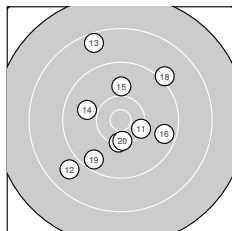

Ergebnis: **360** (381.4)  
 Serien: 89 91 88 92  
 Zähler: 10 22 6 2 0 0 0 0 0 0  
 Innenzehner: 4  
 Weitester: 2747 (36.), 2535 (23.), 2039 (22.)  
 beste Teiler: 87.0 (40.), 193.2 (8.), 335.7 (32.)  
 Trefferlage: 1.04 mm links, 1.48 mm hoch  
 Streuwert: 9.03, horizontal: 8.92, vertikal: 9.13

**Serie 1:**  
 9.9 ↘                      9.9 ↘                      8.6 ↗  
 9.7 →                      9.1 ←                      10.7 \*  
 beste Teiler: 193.2 (8.), 823.5 (2.), 862.8 (1.)  
 Trefferlage: 0.35 mm links, 4.13 mm hoch  
 Streuwert: 8.82, horizontal: 8.53, vertikal: 9.10

9.2 ↖                      8.8 ↗  
 9.5 ↗                      9.5 ↗

**Serie 2:**  
 10.3 ↘                      8.8 ↖                      8.5 ↘  
 9.6 ↘                      10.3 ↓                      9.1 ↗  
 beste Teiler: 490.8 (20.), 526.3 (11.), 533.0 (17.)  
 Trefferlage: 0.69 mm links, 0.28 mm hoch  
 Streuwert: 8.61, horizontal: 7.66, vertikal: 9.46

10.2 ↗                      9.2 ↖  
 9.4 ↖                      9.8 ↘

**Serie 4:**  
 8.9 →                      10.5 \*                      10.5 \*  
 7.5 ↗                      9.7 ↖                      10.0 ↖  
 beste Teiler: 87.0 (40.), 335.7 (32.), 375.0 (33.)  
 Trefferlage: 2.86 mm rechts, 1.77 mm hoch  
 Streuwert: 8.61, horizontal: 8.50, vertikal: 8.72