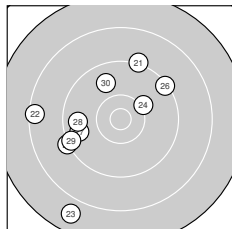

Serie 3:
9.2 ↗   8.4 ←   7.8 ↘
9.3 ↗   9.7 ←   9.7 ←
beste Teiler: 635.4 (24.), 926.2 (30.), 1015.7 (28.)
Trefferlage: 5.98 mm links, 0.26 mm tief
Streuwert: 9.91, horizontal: 9.80, vertikal: 10.02

10.2 ↗   9.2 ↖
9.4 ↖   9.8 ↘