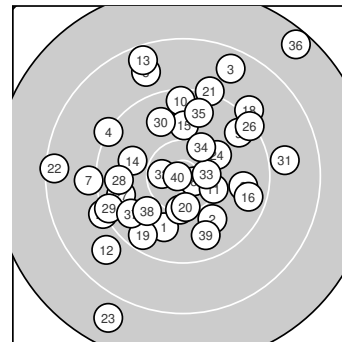

Ergebnis: **360** (381.4)  
 Serien: 89 91 88 92  
 Zähler: 10 22 6 2 0 0 0 0 0 0  
 Innenzehner: 4  
 Weitester: 2747 (36.), 2535 (23.), 2039 (22.)  
 beste Teiler: 87.0 (40.), 193.2 (8.), 335.7 (32.)  
 Trefferlage: 1.04 mm links, 1.48 mm hoch  
 Streuwert: 9.03, horizontal: 8.92, vertikal: 9.13

**Serie 1:**  
 9.9 ↘                      9.9 ↘                      8.6 ↗  
 9.7 →                      9.1 ←                      10.7 \*  
 beste Teiler: 193.2 (8.), 823.5 (2.), 862.8 (1.)  
 Trefferlage: 0.35 mm links, 4.13 mm hoch  
 Streuwert: 8.82, horizontal: 8.53, vertikal: 9.10

9.2 ↖                      8.8 ↗  
 9.5 ↗                      9.5 ↗

**Serie 2:**  
 10.3 ↘                      8.8 ↖                      8.5 ↘  
 9.6 ↘                      10.3 ↓                      9.1 ↗  
 beste Teiler: 490.8 (20.), 526.3 (11.), 533.0 (17.)  
 Trefferlage: 0.69 mm links, 0.28 mm hoch  
 Streuwert: 8.61, horizontal: 7.66, vertikal: 9.46

10.2 ↗                      9.2 ↖  
 9.4 ↖                      9.8 ↘

**Serie 4:**  
 8.9 →                      10.5 \*                      10.5 \*  
 7.5 ↗                      9.7 ↖                      10.0 ↖  
 beste Teiler: 87.0 (40.), 335.7 (32.), 375.0 (33.)  
 Trefferlage: 2.86 mm rechts, 1.77 mm hoch  
 Streuwert: 8.61, horizontal: 8.50, vertikal: 8.72