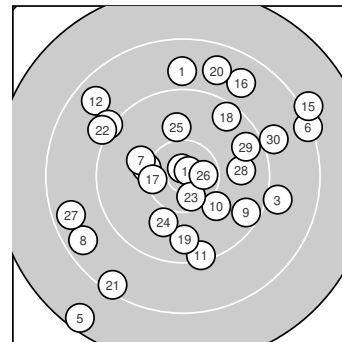

Ergebnis: **269** (281.6)
 Serien: 89 88 92
 Zähler: 10 10 9 1 0 0 0 0 0 0
 Innenzehner: 4
 Weitester: 2780 (5.), 2280 (15.), 2130 (6.)
 beste Teiler: 120.2 (14.), 124.4 (2.), 326.5 (26.)
 Trefferlage: 0.41 mm rechts, 0.84 mm hoch
 Streuwert: 10.21, horizontal: 10.64, vertikal: 9.75

Serie 1:
 8.9 ↑ 10.8 * 9.0 → 10.2 ← 7.5 ↙
 8.3 → 10.1 ← 8.6 ↙ 9.5 ↘ 10.1 ↘
 beste Teiler: 124.4 (2.), 593.3 (4.), 711.6 (10.)
 Trefferlage: 0.52 mm rechts, 1.74 mm tief
 Streuwert: 11.40, horizontal: 12.21, vertikal: 10.52

Serie 2:
 9.3 ↓ 8.7 ↘ 9.2 ↘ 10.8 * 8.1 ↗
 8.8 ↗ 10.3 ← 9.5 ↗ 9.7 ↓ 8.7 ↑
 beste Teiler: 120.2 (14.), 484.6 (17.), 1005.2 (19.)
 Trefferlage: 1.49 mm rechts, 4.99 mm hoch
 Streuwert: 10.09, horizontal: 10.01, vertikal: 10.18

Serie 3:
 8.4 ↙ 9.1 ↘ 10.5 * 10.0 ↓ 10.0 ↑
 10.5 * 8.6 ← 9.8 → 9.6 → 9.0 →
 beste Teiler: 326.5 (26.), 350.0 (23.), 783.5 (25.)
 Trefferlage: 0.76 mm links, 0.72 mm tief
 Streuwert: 9.37, horizontal: 10.62, vertikal: 7.93