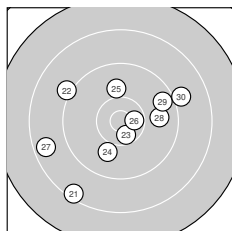

Ergebnis: **269** (281.6)
 Serien: 89 88 92
 Zähler: 10 10 9 1 0 0 0 0 0 0
 Innenzehner: 4
 Weitester: 2780 (5.), 2280 (15.), 2130 (6.)
 beste Teiler: 120.2 (14.), 124.4 (2.), 326.5 (26.)
 Trefferlage: 0.41 mm rechts, 0.84 mm hoch
 Streuwert: 10.21, horizontal: 10.64, vertikal: 9.75

Serie 1:
 8.9 ↑ 10.8 * 9.0 → 10.2 ← 7.5 ↙
 8.3 → 10.1 ← 8.6 ↙ 9.5 ↘ 10.1 ↘
 beste Teiler: 124.4 (2.), 593.3 (4.), 711.6 (10.)
 Trefferlage: 0.52 mm rechts, 1.74 mm tief
 Streuwert: 11.40, horizontal: 12.21, vertikal: 10.52

Serie 2:
 9.3 ↓ 8.7 ↘ 9.2 ↘ 10.8 * 8.1 ↗
 8.8 ↗ 10.3 ← 9.5 ↗ 9.7 ↓ 8.7 ↑
 beste Teiler: 120.2 (14.), 484.6 (17.), 1005.2 (19.)
 Trefferlage: 1.49 mm rechts, 4.99 mm hoch
 Streuwert: 10.09, horizontal: 10.01, vertikal: 10.18

Serie 3:
 8.4 ↙ 9.1 ↘ 10.5 * 10.0 ↓ 10.0 ↑
 10.5 * 8.6 ← 9.8 → 9.6 → 9.0 →
 beste Teiler: 326.5 (26.), 350.0 (23.), 783.5 (25.)
 Trefferlage: 0.76 mm links, 0.72 mm tief
 Streuwert: 9.37, horizontal: 10.62, vertikal: 7.93