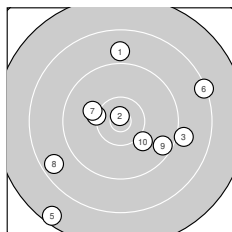

Ergebnis: **269** (281.6)
 Serien: 89 88 92
 Zähler: 10 10 9 1 0 0 0 0 0 0
 Innenzehner: 4
 Weitester: 2780 (5.), 2280 (15.), 2130 (6.)
 beste Teiler: 120.2 (14.), 124.4 (2.), 326.5 (26.)
 Trefferlage: 0.41 mm rechts, 0.84 mm hoch
 Streuwert: 10.21, horizontal: 10.64, vertikal: 9.75

Serie 1:
 8.9 ↑ 10.8 * 9.0 → 10.2 ← 7.5 ↙
 8.3 → 10.1 ← 8.6 ↙ 9.5 ↘ 10.1 ↘
 beste Teiler: 124.4 (2.), 593.3 (4.), 711.6 (10.)
 Trefferlage: 0.52 mm rechts, 1.74 mm tief
 Streuwert: 11.40, horizontal: 12.21, vertikal: 10.52

Serie 2:
 9.3 ↓ 8.7 ↘ 9.2 ↘ 10.8 * 8.1 ↗
 8.8 ↗ 10.3 ← 9.5 ↗ 9.7 ↓ 8.7 ↑
 beste Teiler: 120.2 (14.), 484.6 (17.), 1005.2 (19.)
 Trefferlage: 1.49 mm rechts, 4.99 mm hoch
 Streuwert: 10.09, horizontal: 10.01, vertikal: 10.18

Serie 3:
 8.4 ↙ 9.1 ↘ 10.5 * 10.0 ↓ 10.0 ↑
 10.5 * 8.6 ← 9.8 → 9.6 → 9.0 →
 beste Teiler: 326.5 (26.), 350.0 (23.), 783.5 (25.)
 Trefferlage: 0.76 mm links, 0.72 mm tief
 Streuwert: 9.37, horizontal: 10.62, vertikal: 7.93