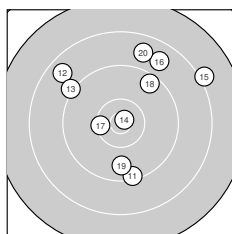

Ergebnis: **269** (281.6)
 Serien: 89 88 92
 Zähler: 10 10 9 1 0 0 0 0 0 0
 Innenzehner: 4
 Weitester: 2780 (5.), 2280 (15.), 2130 (6.)
 beste Teiler: 120.2 (14.), 124.4 (2.), 326.5 (26.)
 Trefferlage: 0.41 mm rechts, 0.84 mm hoch
 Streuwert: 10.21, horizontal: 10.64, vertikal: 9.75

Serie 1:
 8.9 ↑ 10.8 * 9.0 → 10.2 ← 7.5 ↙
 8.3 → 10.1 ← 8.6 ↙ 9.5 ↘ 10.1 ↘
 beste Teiler: 124.4 (2.), 593.3 (4.), 711.6 (10.)
 Trefferlage: 0.52 mm rechts, 1.74 mm tief
 Streuwert: 11.40, horizontal: 12.21, vertikal: 10.52

Serie 2:
 9.3 ↓ 8.7 ↘ 9.2 ↘ 10.8 * 8.1 ↗
 8.8 ↗ 10.3 ← 9.5 ↗ 9.7 ↓ 8.7 ↑
 beste Teiler: 120.2 (14.), 484.6 (17.), 1005.2 (19.)
 Trefferlage: 1.49 mm rechts, 4.99 mm hoch
 Streuwert: 10.09, horizontal: 10.01, vertikal: 10.18

Serie 3:
 8.4 ↙ 9.1 ↘ 10.5 * 10.0 ↓ 10.0 ↑
 10.5 * 8.6 ← 9.8 → 9.6 → 9.0 →
 beste Teiler: 326.5 (26.), 350.0 (23.), 783.5 (25.)
 Trefferlage: 0.76 mm links, 0.72 mm tief
 Streuwert: 9.37, horizontal: 10.62, vertikal: 7.93