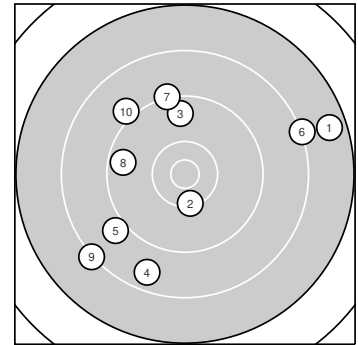

**Ergebnis:** **89.4** (86)  
**Serien:** 89.4  
**Zähler:** 1 5 3 1 0 0 0 0 0 0  
**Innenzehner:** 0  
**Weiteste:** 2672 (1.), 2194 (9.), 2193 (6.)  
**beste Teiler:** 522.3 (2.), 1070.0 (3.), 1108.4 (8.)  
**Trefferlage:** 1.35 mm links, 0.61 mm hoch  
**Streuwert:** 12.77, horizontal: 13.97, vertikal: 11.45

**Serie 1:**

7.6 →	10.3 ↓	9.6 ↑	8.6 ↓	9.0 ↙
8.2 →	9.2 ↑	9.6 ←	8.2 ↘	9.1 ↖

**beste Teiler:** 522.3 (2.), 1070.0 (3.), 1108.4 (8.)  
**Trefferlage:** 1.35 mm links, 0.61 mm hoch  
**Streuwert:** 12.77, horizontal: 13.97, vertikal: 11.45