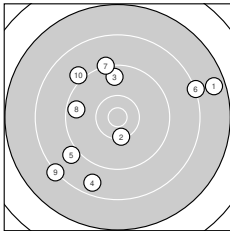

**Ergebnis:** **89.4** (86)  
**Serien:** 89.4  
**Zähler:** 1 5 3 1 0 0 0 0 0 0  
**Innenzehner:** 0  
**Weiteste:** 2672 (1.), 2194 (9.), 2193 (6.)  
**beste Teiler:** 522.3 (2.), 1070.0 (3.), 1108.4 (8.)  
**Trefferlage:** 1.35 mm links, 0.61 mm hoch  
**Streuwert:** 12.77, horizontal: 13.97, vertikal: 11.45

**Serie 1:**

7.6 →	10.3 ↓	9.6 ↑	8.6 ↓	9.0 ↙
8.2 →	9.2 ↑	9.6 ←	8.2 ↘	9.1 ↖

**beste Teiler:** 522.3 (2.), 1070.0 (3.), 1108.4 (8.)  
**Trefferlage:** 1.35 mm links, 0.61 mm hoch  
**Streuwert:** 12.77, horizontal: 13.97, vertikal: 11.45