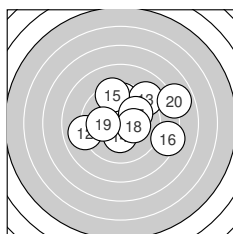

Ergebnis: **371.2** (353)
 Serien: 97.5 94.0 88.4 91.3
 Zähler: 12 16 6 5 1 0 0 0 0 0
 Innenzehner: 9
 Weitester: 1045 (29.), 976 (24.), 876 (25.)
 beste Teiler: 106.2 (22.), 111.1 (28.), 112.1 (10.)
 Trefferlage: 0.23 mm links, 0.56 mm hoch
 Streuwert: 3.45, horizontal: 4.38, vertikal: 2.15

Serie 1:
 8.7 ↗ 9.9 ← 9.2 ↗ 8.8 ↗ 9.5 ←
 10.3 * 9.9 ← 10.3 * 10.4 * 10.5 *
 beste Teiler: 112.1 (10.), 128.1 (9.), 158.1 (6.)
 Trefferlage: 0.61 mm rechts, 0.54 mm hoch
 Streuwert: 2.45, horizontal: 2.95, vertikal: 1.81

Serie 2:
 9.7 ↑ 9.0 ← 9.1 ↗ 10.3 * 9.4 ↑
 8.3 ↘ 10.0 ↗ 10.3 * 10.0 ← 7.9 ↗
 beste Teiler: 162.1 (14.), 173.1 (18.), 229.2 (19.)
 Trefferlage: 1.23 mm rechts, 0.88 mm hoch
 Streuwert: 3.02, horizontal: 3.65, vertikal: 2.21

Serie 4:
 9.3 ↙ 10.0 ↗ 8.3 ← 9.3 ↓ 9.8 ↓
 7.9 ↖ 9.9 ↗ 7.5 → 9.1 ↗ 10.2 *
 beste Teiler: 176.9 (40.), 239.2 (32.), 271.8 (37.)
 Trefferlage: 0.19 mm links, 0.17 mm tief
 Streuwert: 3.75, horizontal: 4.45, vertikal: 2.87