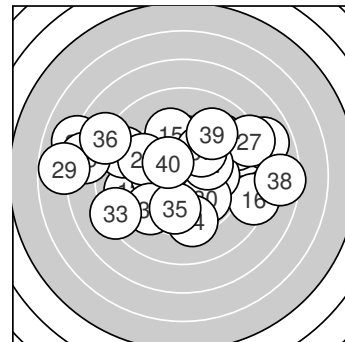

Ergebnis: **371.2** (353)
 Serien: 97.5 94.0 88.4 91.3
 Zähler: 12 16 6 5 1 0 0 0 0 0
 Innenzehner: 9
 Weitester: 1045 (29.), 976 (24.), 876 (25.)
 beste Teiler: 106.2 (22.), 111.1 (28.), 112.1 (10.)
 Trefferlage: 0.23 mm links, 0.56 mm hoch
 Streuwert: 3.45, horizontal: 4.38, vertikal: 2.15

Serie 1:
 8.7 ↗ 9.9 ← 9.2 ↗ 8.8 ↗ 9.5 ←
 10.3 * 9.9 ← 10.3 * 10.4 * 10.5 *
 beste Teiler: 112.1 (10.), 128.1 (9.), 158.1 (6.)
 Trefferlage: 0.61 mm rechts, 0.54 mm hoch
 Streuwert: 2.45, horizontal: 2.95, vertikal: 1.81

Serie 2:
 9.7 ↑ 9.0 ← 9.1 ↗ 10.3 * 9.4 ↑
 8.3 ↘ 10.0 ↗ 10.3 * 10.0 ← 7.9 ↗
 beste Teiler: 162.1 (14.), 173.1 (18.), 229.2 (19.)
 Trefferlage: 1.23 mm rechts, 0.88 mm hoch
 Streuwert: 3.02, horizontal: 3.65, vertikal: 2.21

Serie 4:
 9.3 ↙ 10.0 ↗ 8.3 ← 9.3 ↓ 9.8 ↓
 7.9 ↖ 9.9 ↗ 7.5 → 9.1 ↗ 10.2 *
 beste Teiler: 176.9 (40.), 239.2 (32.), 271.8 (37.)
 Trefferlage: 0.19 mm links, 0.17 mm tief
 Streuwert: 3.75, horizontal: 4.45, vertikal: 2.87