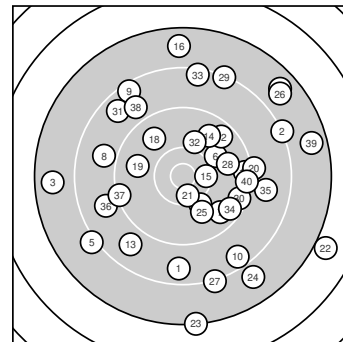

Ergebnis: **334** (355.6)
 Serien: 81 89 80 84
 Zähler: 5 13 14 7 1 0 0 0 0 0
 Innenzehner: 2
 Weitester: 3204 (22.), 2971 (23.), 2662 (39.)
 beste Teiler: 398.7 (21.), 464.0 (15.), 663.2 (17.)
 Trefferlage: 3.44 mm rechts, 0.21 mm hoch
 Streuwert: 12.66, horizontal: 12.62, vertikal: 12.70

Serie 1:
 8.6 ↓ 8.2 ↗ 7.7 ← 7.7 ↗ 8.1 ↖
 10.0 ↗ 9.7 ↘ 8.9 ← 8.4 ↘ 8.5 ↘
 beste Teiler: 770.2 (6.), 1038.8 (7.), 1634.9 (8.)
 Trefferlage: 0.74 mm links, 0.47 mm tief
 Streuwert: 14.75, horizontal: 16.24, vertikal: 13.08

Serie 2:
 9.4 → 9.6 ↗ 8.8 ↘ 9.7 ↗ 10.4 *
 7.7 ↑ 10.1 ↘ 9.8 ↘ 9.8 ← 9.2 →
 beste Teiler: 464.0 (15.), 663.2 (17.), 929.6 (19.)
 Trefferlage: 2.15 mm rechts, 3.47 mm hoch
 Streuwert: 9.51, horizontal: 8.54, vertikal: 10.38

Serie 4:
 8.6 ↘ 10.1 ↑ 8.4 ↑ 9.5 ↘ 8.8 →
 8.9 ← 9.3 ← 8.9 ↘ 7.6 → 9.3 →
 beste Teiler: 719.7 (32.), 1146.7 (34.), 1285.5 (40.)
 Trefferlage: 1.92 mm rechts, 4.05 mm hoch
 Streuwert: 12.10, horizontal: 14.26, vertikal: 9.45