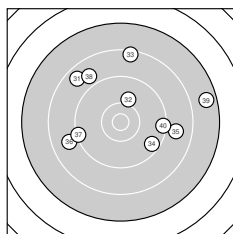

Ergebnis: **334** (355.6)
 Serien: 81 89 80 84
 Zähler: 5 13 14 7 1 0 0 0 0 0
 Innenzehner: 2
 Weitester: 3204 (22.), 2971 (23.), 2662 (39.)
 beste Teiler: 398.7 (21.), 464.0 (15.), 663.2 (17.)
 Trefferlage: 3.44 mm rechts, 0.21 mm hoch
 Streuwert: 12.66, horizontal: 12.62, vertikal: 12.70

Serie 1:
 8.6 ↓ 8.2 ↗ 7.7 ← 7.7 ↗ 8.1 ↖
 10.0 ↗ 9.7 ↘ 8.9 ← 8.4 ↘ 8.5 ↘
 beste Teiler: 770.2 (6.), 1038.8 (7.), 1634.9 (8.)
 Trefferlage: 0.74 mm links, 0.47 mm tief
 Streuwert: 14.75, horizontal: 16.24, vertikal: 13.08

Serie 2:
 9.4 → 9.6 ↗ 8.8 ↘ 9.7 ↗ 10.4 *
 7.7 ↑ 10.1 ↘ 9.8 ↘ 9.8 ← 9.2 →
 beste Teiler: 464.0 (15.), 663.2 (17.), 929.6 (19.)
 Trefferlage: 2.15 mm rechts, 3.47 mm hoch
 Streuwert: 9.51, horizontal: 8.54, vertikal: 10.38

Serie 4:
 8.6 ↘ 10.1 ↑ 8.4 ↑ 9.5 ↘ 8.8 →
 8.9 ← 9.3 ← 8.9 ↘ 7.6 → 9.3 →
 beste Teiler: 719.7 (32.), 1146.7 (34.), 1285.5 (40.)
 Trefferlage: 1.92 mm rechts, 4.05 mm hoch
 Streuwert: 12.10, horizontal: 14.26, vertikal: 9.45